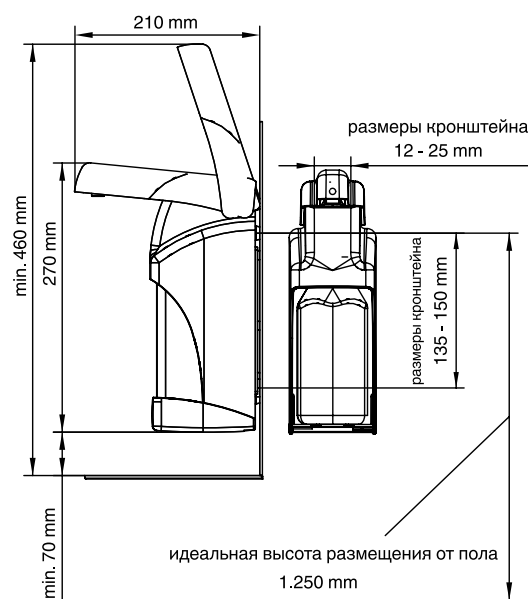

Кран выхода

сконструирован таким образом, что препарат вытекает только при полностью открытом отверстии слива. Поэтому не бывает узкой струи, дающей брызги. Дополнительная прокладка на нижнем конце выходного отверстия препятствует подтеканию при закрытом вентиле.

Приспособления

Кронштейн для флакона
Подставка для флакона в кронштейне
Зажимы для кронштейна
Заменяемый насос, в комплекте

Технические данные

SM 2 универсальный / SM 2 500

Кронштейн для чаши:	450 мл – 1000 мл (SM 2 универсальный) 450 мл / 500 мл (SM 2 500)
Чаша к кронштейну:	от ~ 1 мл до ~ 3 мл
Зажимы для кронштейна:	через прозрачные стенки
Запасной насос, в комплекте:	корпус из полистирола, металлические части из высококачественной стали

Размеры дозатора SM2 универсальный

Размеры дозатора SM2 500

Размеры SM 2 универсальный

Идеальная высота от пола 1250 мм

Размеры SM 2 500

Идеальная высота от пола 1250 мм

Вспомогательные принадлежности: кронштейн для чаши