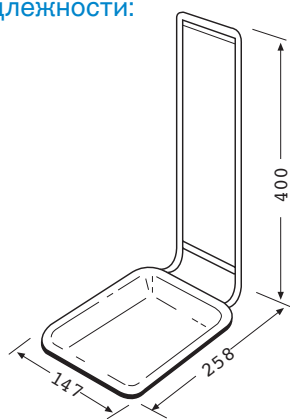

Приспособления

Кронштейн для флакона
Подставка для флакона в кронштейне
Зажимы для кронштейна
Заменяемый насос, в комплекте

Технические данные

SM 2 универсальный / SM 2 500

Кронштейн для чаши:	450 мл – 1000 мл (SM 2 универсальный) 450 мл / 500 мл (SM 2 500)
Чаша к кронштейну:	от ~ 1 мл до ~ 3 мл
Зажимы для кронштейна:	через прозрачные стенки
Запасной насос, в комплекте:	корпус из полистирола, металлические части из высококачественной стали

Размеры дозатора SM2 универсальный

Размеры дозатора SM2 500

Размеры SM 2 универсальный

Идеальная высота от пола 1250 мм

Размеры SM 2 500

Идеальная высота от пола 1250 мм

Вспомогательные принадлежности: кронштейн для чаши