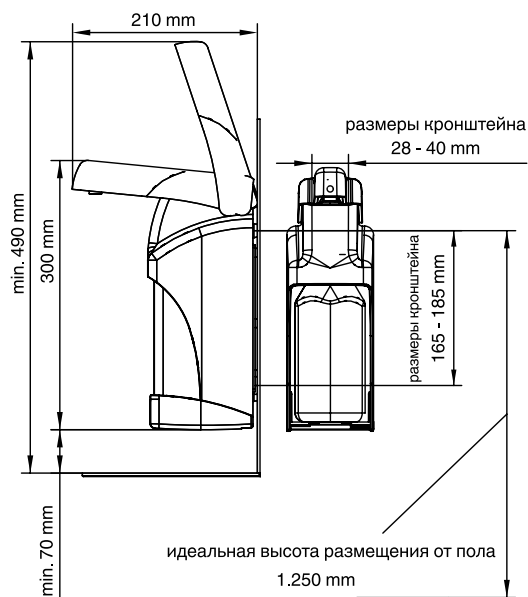

Кран выхода

сконструирован таким образом, что препарат вытекает только при полностью открытом отверстии слива. Поэтому не бывает узкой струи, дающей брызги. Дополнительная прокладка на нижнем конце выходного отверстия препятствует подтеканию при закрытом вентиле.

Приспособления

Кронштейн для флакона
Подставка для флакона в кронштейне
Зажимы для кронштейна
Заменяемый насос, в комплекте

Технические данные

SM 2 универсальный / SM 2 500

Кронштейн для чаши:	450 мл – 1000 мл (SM 2 универсальный) 450 мл / 500 мл (SM 2 500)
Чаша к кронштейну:	от ~ 1 мл до ~ 3 мл
Зажимы для кронштейна:	через прозрачные стенки
Запасной насос, в комплекте:	корпус из полистирола, металлические части из высококачественной стали

Размеры дозатора SM2 универсальный

Размеры дозатора SM2 500

Размеры SM 2 универсальный

Идеальная высота от пола 1250 мм

Размеры SM 2 500

Идеальная высота от пола 1250 мм

Вспомогательные принадлежности: кронштейн для чаши