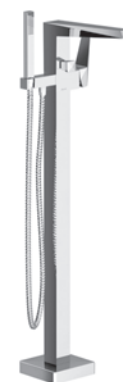

Прямые углы, ровные линии и хрупкий облик

Цена. 162 800 руб.

330l	49kg	10
ОБЪЕМ	ВЕС	10 ЛЕТ ГАРАНТИИ НА ВАННЫ

ВАННА	Артикул:	Цена.
Freedom R 175x75	XC00100021	162 800

Напольный смеситель для ванны CR 080.00