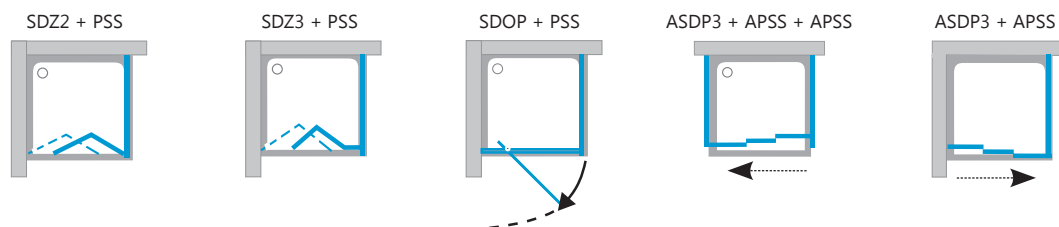

■ Высота изделия 1880 мм.

■ Высота изделия 1850 мм.

Возможности использования: Соединяя неподвижную стенку APSS или PSS с одной из душевых дверей Вы можете создать свою модель душевого уголка. Вы можете выбрать между вышеуказанными комбинациями.