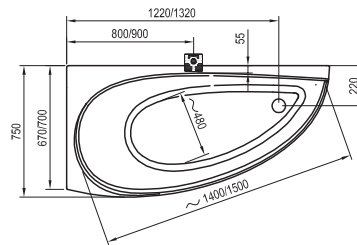

Avocado
150 / 160 x 75