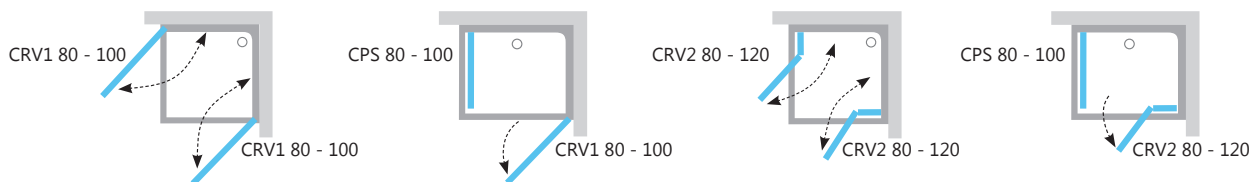

Возможности использования: При объединении изделий CRV1/CRV2 друг с другом или с неподвижной стенкой вы получаете квадратную или прямоугольную душевую зону. Вы можете выбирать между комбинациями выше.

Общая цена складывается из суммы цены CRV1/CRV2 и неподвижной стенки в соответствии с выбранным размером и цветом.

Высота изделия 1950 mm.

Стандартный срок поставки продукции - 14 дней. Цены указаны в руб., включая НДС.

Внимание: Перед монтажом душевого уголка ознакомьтесь с технической документацией. Число, указанное в названии изделия, не означает его точного размера. Подробнее на www.ravak.ru.