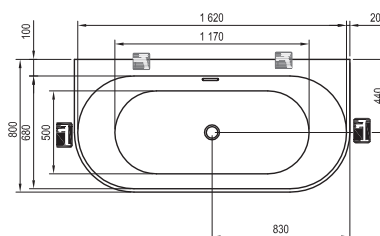

Технические чертежи - ванны

Freedom O

169 x 80

Freedom R

175 x 75

Freedom W

166 x 80

City