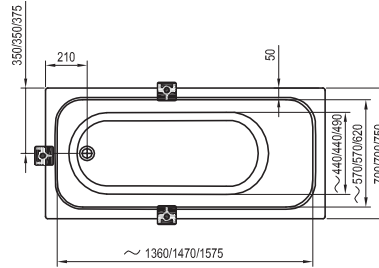

Chrome
150 x 70, 160 / 170 x 75