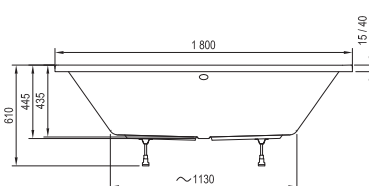

City

180 x 80