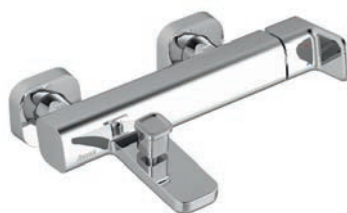

Настенный термостатический смеситель для душа

без гарнитуры
150 mm
TD 033.00/150
Артикул: X070102
Цена: 17 020,-

Настенный смеситель для ванн

без гарнитуры
150 mm
TD 022.00/150
Артикул: X070065
Цена: 12 940,-