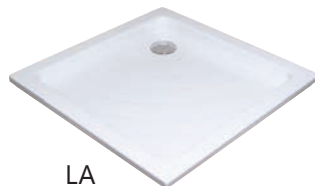

Ronda 80, 90

Angela 80, 90

Aneta 75 x 90

ТИП LA для монтажа в пол или на универсальную опору

LA

ТИП EX самонесущий поддон без панели, предназначен для облицовки кафелем

ТИП PU самонесущий, панель и поддон образуют неделимое целое

Тип поддона Kaskada	Артикул:	Цена.
Ronda 80 LA	A214001220	12 210
Ronda 80 PU	A204001120	14 060
Ronda 80 EX	A204001320	15 170
Ronda 90 LA	A217001220	12 950
Ronda 90 PU	A207001120	16 280
Ronda 90 EX	A207001320	17 760

Опора (ножки) для типа LA

	Артикул:	Цена.
Универсальная опора Base 600 (для поддонов 80)	B2F0000001	2 200
Универсальная опора Base 650 (для поддонов 90)	B2F0000002	2 200

Тип поддона Kaskada	Артикул:	Цена.
Angela 80 LA	A014401220	12 210
Angela 80 PU	A004401120	14 060
Angela 80 EX	A004401320	15 170
Angela 90 LA	A017701220	12 950
Angela 90 PU	A007701120	16 280
Angela 90 EX	A007701320	17 790

Опора (ножки) для типа LA

	Артикул:	Цена.
Универсальная опора Base 600 (для поддонов 80)	B2F0000001	2 200
Универсальная опора Base 650 (для поддонов 90)	B2F0000002	2 200

Тип поддона Kaskada	Артикул:	Цена.
Aneta 75 x 90 LA	A003701220	12 580
Aneta 75 x 90 PU	A003701120	15 170
Aneta 75 x 90 EX	A003701320	15 910

Опора (ножки) для типа LA

	Артикул:	Цена.
Универсальная опора Base 650	B2F0000002	2 200

При установке поддонов мы рекомендуем использовать универсальный монтажный комплект

► см. стр. 159

Стандартный срок поставки продукции - 14 дней. Цены указаны в руб., включая НДС.