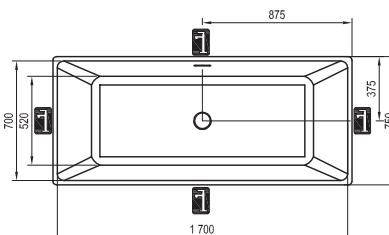

Технические чертежи - ванны

Freedom O

169 x 80

Freedom R

175 x 75

Freedom W

166 x 80

City