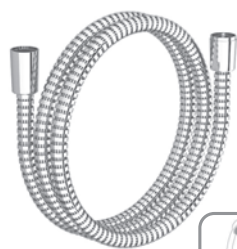

Цены указаны в руб., включая НДС,
Стандартный срок поставки продукции - 14 дней.

Аксессуары

Душевой шланг 150 см

оплётка из нерж. материала
911.00
Артикул: X07P006

Цена: 580,-

Душевой шланг 150 см

из прочного пластика
912.50
Артикул: X07P065