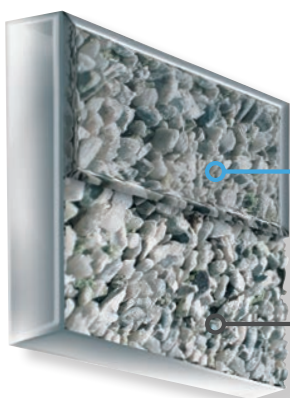

поверхность стекла, обработанного средством RAVAK AntiCalc®

поверхность обычного стекла

Как использовать средство RAVAK AntiCalc Conditioner?

Рекомендуем сначала всю поверхность стекла очистить средством RAVAK Cleaner, а потом нанести на сухую тряпку или губку RAVAK AntiCalc Conditioner и равномерно распределить его по стеклу. Подождать десять минут и протереть стекло сухой тряпкой или сполоснуть водой, остатки воды удалить с помощью резинового скребка. Стекло снова приобретет водоотталкивающие свойства примерно на 3 месяца (в зависимости от жесткости вашей воды)