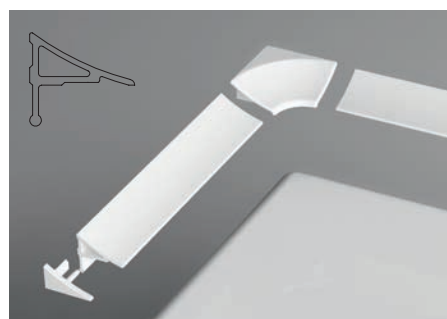

Декоративная планка 11

- перекрывает зазор до 11 мм
- можно дополнить набором, который включает 2 боковые заглушки (Л/П) и 2 угловых соединения.

Декоративные планки	Артикул:	Цена.
Декоративная планка 6/1100 белая	XB441100001	160
Декоративная планка 6/2000 белая	XB442000001	330
Набор для декоративных планок 6	B440000001	320

Декоративные планки	Артикул:	Цена.
Декоративная планка 10/1100 белая	XB451100001	330
Декоративная планка 10/2000 белая	XB452000001	570
Набор для декоративных планок 10	XB430001001	80

Декоративные планки	Артикул:	Цена.
Декоративная планка 11/1100 белая	XB461100001	240
Декоративная планка 11/2000 белая	XB462000001	450
Набор для декоративных планок 11	B460000001	320