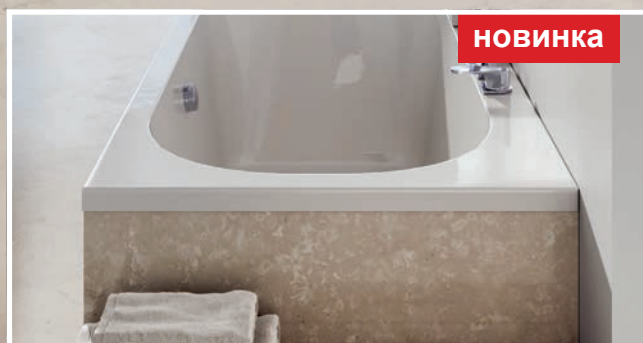

Дизайн Kryštof Nosál

City

Простая элегантность

Новинка - ванна City Slim с тонким верхним бортиком высотой всего 15 мм. Подробнее на www.ravak.ru

Просторная

Комфортная, большая, не громоздкая. То, что нужно для ванной в современном городском стиле.