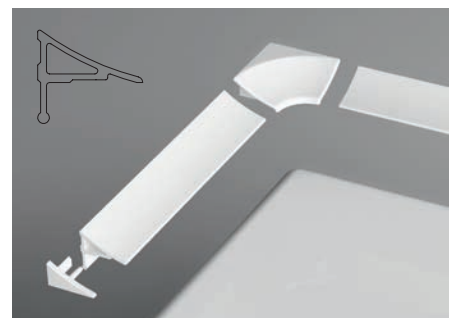

Декоративная планка 11

- перекрывает зазор до 11 мм
- можно дополнить комплектом, включающим 2 боковые заглушки декоративных планок (Л/П) и 2 угловых соединения

Декоративные планки	Артикул:	Цена.
Декоративная планка 6/1100 белая	XB441100001	160
Декоративная планка 6/2000 белая	XB442000001	330
Набор для декоративных планок 6	B440000001	320

Декоративные планки	Артикул:	Цена.
Декоративная планка 10/1100 белая	XB451100001	330
Декоративная планка 10/2000 белая	XB452000001	570
Заглушка планки 10 белая	XB430001001	80

Декоративные планки	Артикул:	Цена.
Декоративная планка 11/1100 белая	XB461100001	240
Декоративная планка 11/2000 белая	XB462000001	450
Набор для декоративных планок 11	B460000001	320