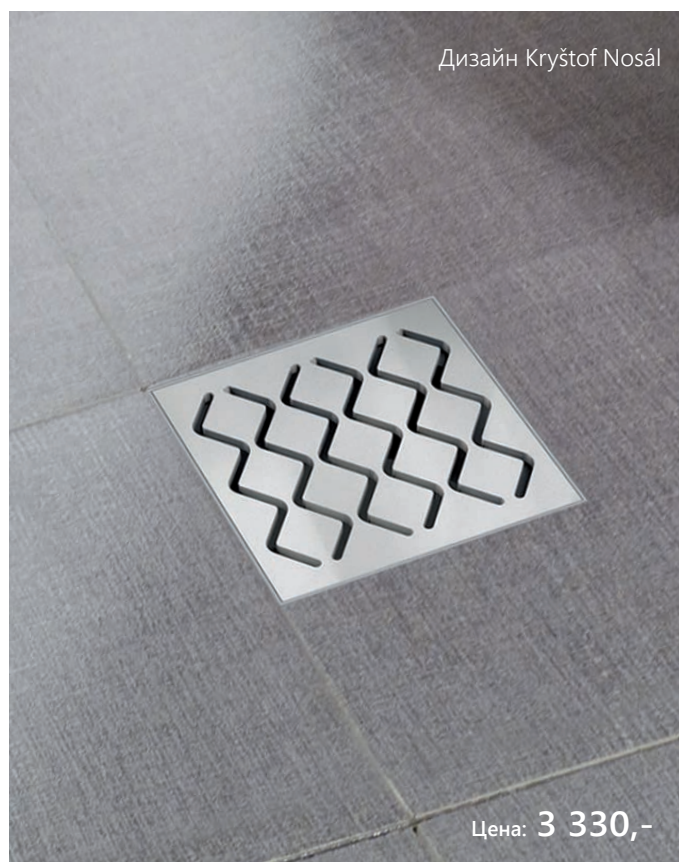

Стандартный срок поставки продукции - 14 дней. Цены указаны в руб., включая НДС.

Пластиковые душевые каналы

Zebra

Цена от: 14 800,-

SN501

Дизайн Kryštof Nosál

Цена: 3 330,-

Пластиковый душевой канал с решеткой из нержавеющей стали Zebra