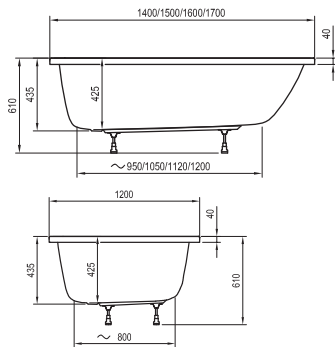

Classic
120 / 140 / 150 / 160 / 170 x 70