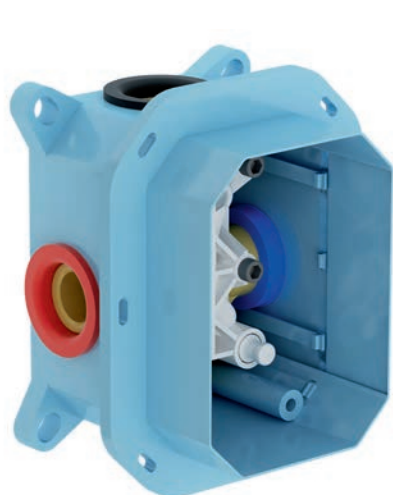

R-box

Базовый блок для смесителя
скрытого монтажа

R-box - идеальная и универсальная система для смесителей скрытого монтажа. Корпус смесителя выполнен из латуни высокого качества. В отличие от классических смесителей скрытого монтажа, установка смесителей с R-box намного проще, у них легко при желании заменить внешнюю часть. Внешняя, видимая часть смесителей с R-box (изделия Rosa, Neo, Classic, Chrome и 10° с маркировкой 065 и 066) устанавливается только после полного завершения ремонта ванной комнаты, поэтому вы будете уверены, что смеситель до финального окончания строительных работ не поцарапается.

Подходит для смесителей скрытого монтажа (нельзя использовать для термостатических смесителей)

Предназначен для точной и быстрой установки благодаря двум уровням, которые встроены в корпус крышки.

Совместимость со всеми стандартными системами трубопровода (полипропилен, медь, пластик)