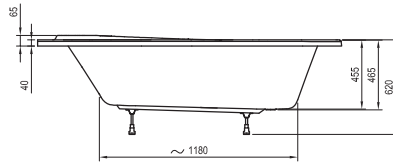

LoveStory II
196 x 139