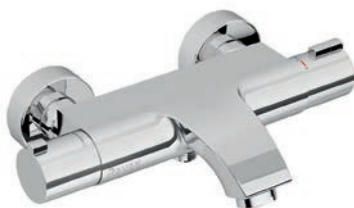

Термостатический настенный смеситель для ванны Termo 200

без гарнитуры, 150 mm
TE 082.00/150
Артикул: X070046

Цена: 14 600,-