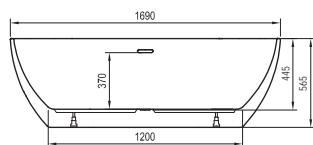

Технические чертежи - ванны

Freedom O

169 x 80

Freedom R

175 x 75

Freedom W

166 x 80

City