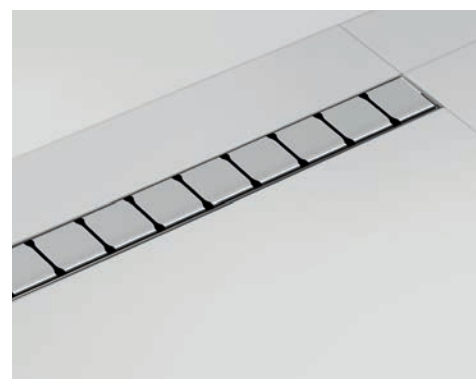

Душевой канал 10° - без нарушения дизайна керамического пола.

10DP2 - душевая дверь раздвижная двухэлементная

Идеальное решение для ниш, шириной до 120 см. Можно использовать для левого и правого размещения и комбинировать с неподвижной стенкой. Возможность использования регулировочных профилей для расширения до 4 см на каждой стороне. Цена от 44 770 руб.