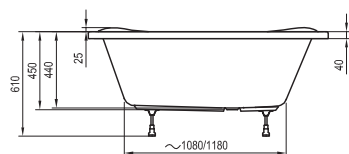

NewDay
140 x 140, 150 x 150