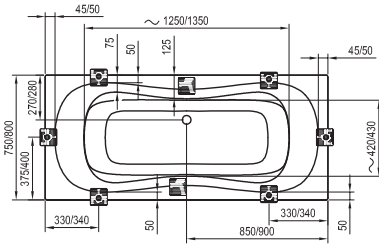

Campanula II
170 x 75, 180 x 80