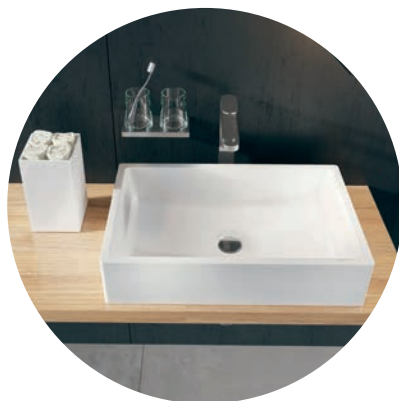

Дизайн NOSAL

ЧУВСТВО ГАРМОНИИ И СПОСОБНОСТЬ К ЭСТЕТИЧЕСКОМУ МЫШЛЕНИЮ ЯВЛЯЕТСЯ ОСНОВОЙ ХОРОШЕГО ДИЗАЙНА

Способности реализовать прекрасное недостаточно само по себе. Мир техники становится чем дальше, тем сложнее и для каждого из нас все более сложно в нем ориентироваться. Поэтому мы мечтаем о продуктах не только интересных по форме, но прежде всего, о вещах практичных, технически продуманных, простых и безопасных.

Криштоф Носал

Основатель студии Nosal design. Передовой чешский дизайнер, ориентирующийся на дизайн продукции, где он исповедует основное правило несложных решений с четкой идеей. Свои фантазии он воплотил, к примеру, в изделиях марки Narex, он является соавтором стиральной машины для мужчин Electrolux и многих других популярных изделий для ванных комнат RAVAK. Он является постоянным участником престижных дизайнерских конкурсов - номинирован на премию Czech Grand Design, призер премий EDIDA, Top design, Red Dot и iF.

reddot design award
winner 2015