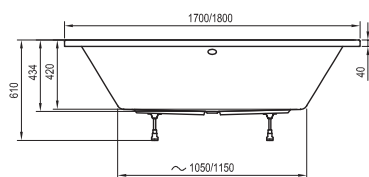

Formy 01

170 x 75, 180 x 80