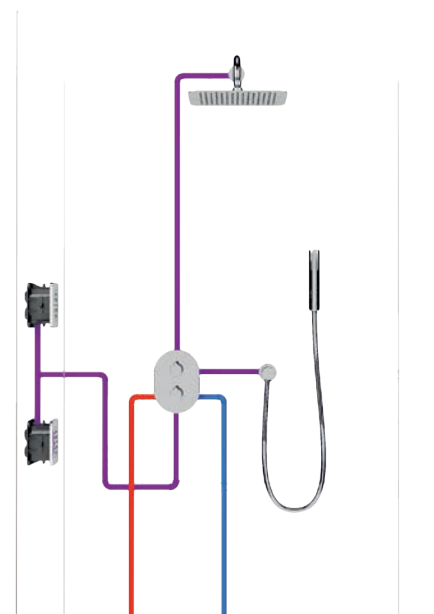

Распределение на 3 вывода воды.

Этот смеситель является абсолютно уникальным решением на рынке, потому что делает возможным вывод смешанной воды в три места. Вы оцените это предложение, если хотите использовать верхний и ручной душ и дополнительно к этому вывод в ванну или гидромассажные форсунки.