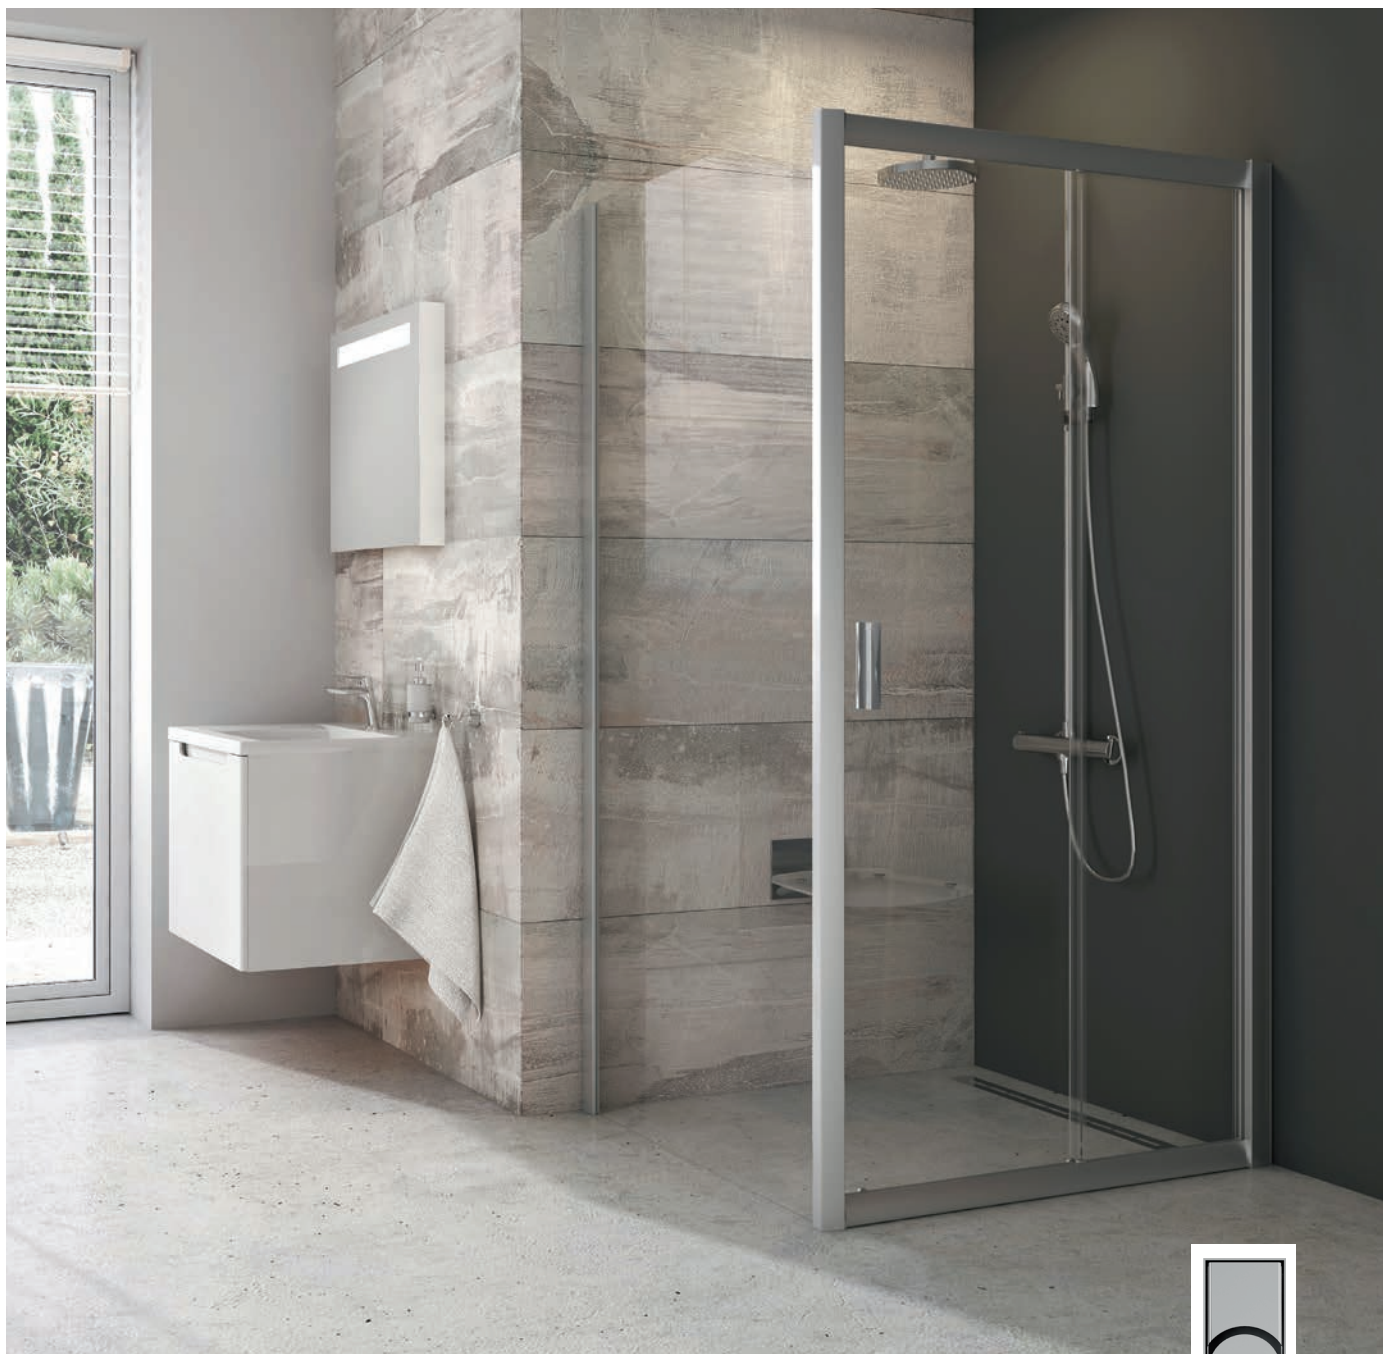

BLDP2 + BLPS - душевая дверь + неподвижная стенка.

Прямоугольный или квадратный душевой уголок согласно вашим представлениям. Объедините душевую дверь с неподвижной стенкой и создайте душевую зону размерами от 100 x 80 см до 120 x 100 см.

Цена от 32 930 + 16 650 руб.

Сохранение дизайна пола обеспечивает душевой канал Chrome.