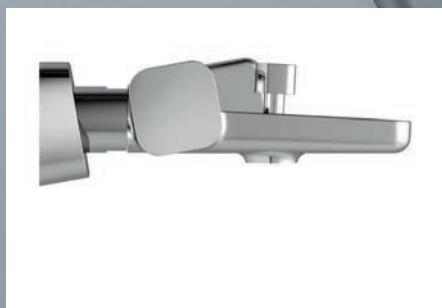

Динамичная гармония концепции 10* не может надоесть. Продуманная асимметрия придаёт смесителю оригинальный стиль и упрощает управление.