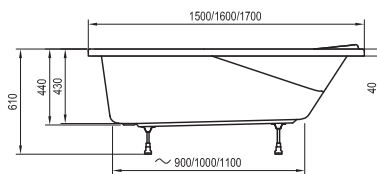

Vanda II
150 / 160 / 170 x 70