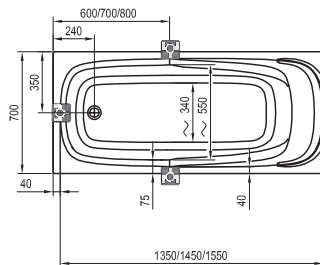

Vanda II
150 / 160 / 170 x 70