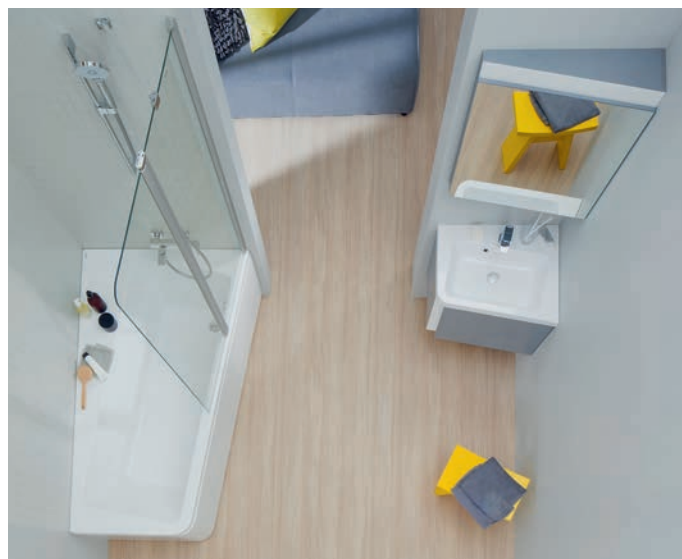

Самые лучшие идеи бывают самими простыми. У истоков концепции стоял поворот или наклон отдельных элементов на 10°. Современное предложение включает в себя ассиметричные и классические решения для любого типа ванной комнаты.