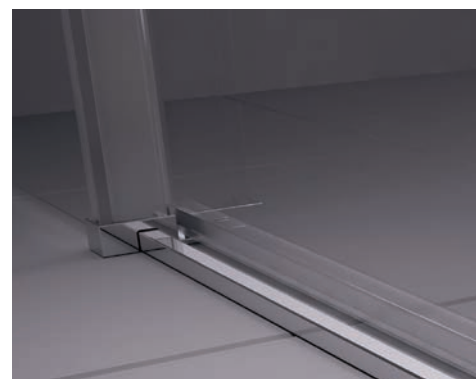

Нижняя пороговая планка с фиксирующей направляющей, заменяющая нижний профиль. Уголок Matrix производит впечатление легкости и воздушности.

MSDPS - душевые двери и неподвижная стенка. Со входом спереди.

Модная угловая форма душевого уголка, предлагает большое пространство для принятия душа.
Цена от 68 080 руб.