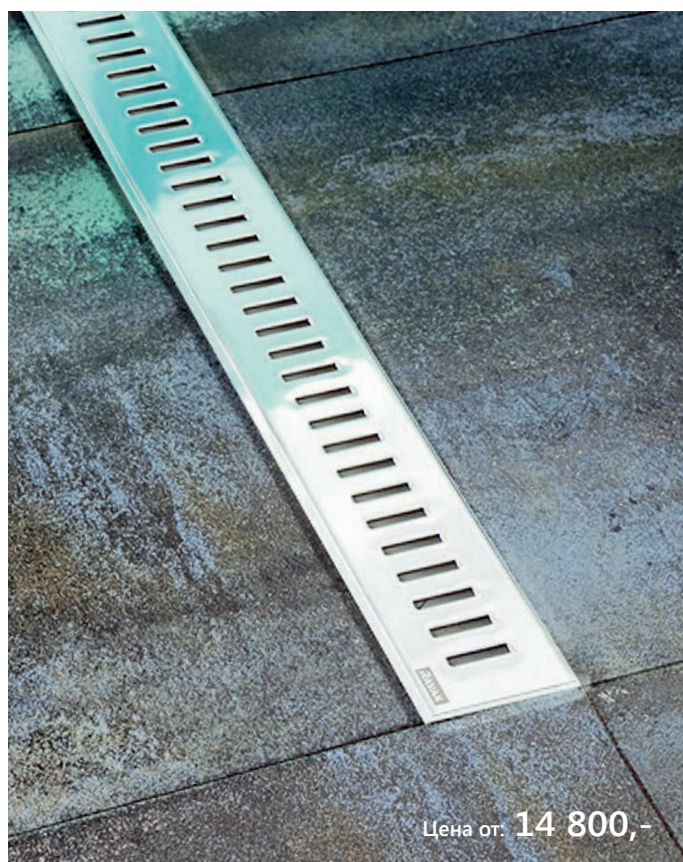

Пластиковые душевые каналы

Zebra

Цена от: 14 800,-