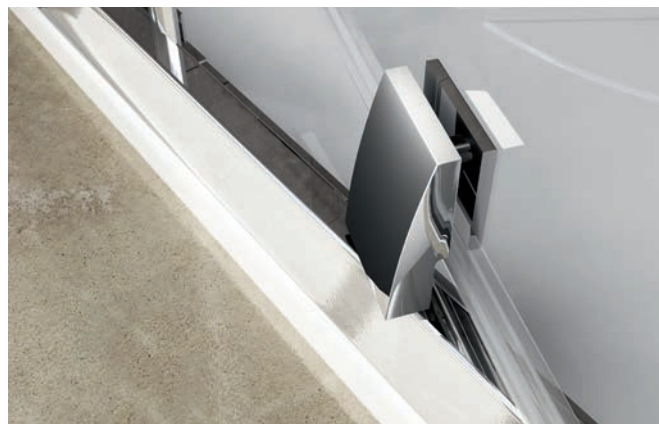

PDOP2 + PPS - душевая дверь + неподвижная
стенка.

Душевой уголок согласно вашим представлениям. Соедините душевую дверь с неподвижной стенкой и создайте душевую зону размером от 80 x 80 см до 120 x 100 см. Цена от 30 340 + 14 800 руб.

Вращающийся механизм - решение, которое найдет отклик и в следующем поколении. Гениально простое открывание дверей с помощью вращающегося стержня из высоколегированной стали, вставленного в качественный корпус. Открывание дверей, не создающее неудобств.