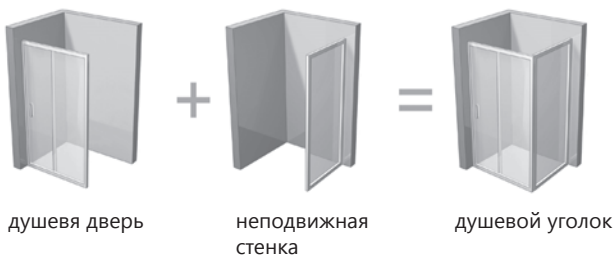

В комплект включены 2 коротких держателя

Рекомендованные поддоны: Perseus, Perseus Pro, Perseus Pro Flat, Perseus Pro Chrome или душевой канал

SMSD2

В исполнении

- CHROM - ручки, петли, держатели
- БЛЕСТЯЩИЙ - профили

6 mm L/R
ТОЛЩИНА СТЕКЛА L/R ВАРИАНТ

Наименование (тип)	Вход (мм)	Размеры (мм)	Цена (комплект)
SMSD2 - 90 L/R	629	A 889 - 906 / B 899 - 916	45 140 ●
SMSD2 - 100 L/R	629	A 989 - 1006 / B 999 - 1016	45 880 ●
SMSD2 - 110 L/R	629	A 1089 - 1106 / B 1099 - 1116	46 620 ●
SMSD2 - 120 L/R	629	A 1189 - 1206 / B 1199 - 1216	47 360 ●

Модель А душевых дверей предназначена для строительного проема на 11 мм меньше стандартного размера изделия. Модель В предназначена для проема на 16 мм меньше стандартного размера изделия. Например, если ваша уже облицованная ниша имеет размеры 889-906 мм, покупайте модель А, если размер составляет 899-916 мм, покупайте модель В.

- В комплект входит 1 короткий держатель
- В комплект входит 1 длинный держатель

Рекомендованные поддоны: Perseus, Perseus Pro, Perseus Pro Flat, Perseus Pro Chrome, Gigant, Gigant Pro, Gigant Pro Flat, Gigant Pro Chrome или душевой канал

Возможности использования: Выберите левый или правый вариант открывания дверей. С левой дверью соединяется левая неподвижная стенка, с правой - правая. Если душевой уголок устанавливается на поддон, то для комбинации с неподвижной стенкой выбирайте двери типа В.

SMSD2 + SMPS

душевая дверь

неподвижная стенка

душевой уголок

В исполнении

- CHROM - ручки, петли, держатели
- БЛЕСТЯЩИЙ - профили

6 mm L/R
ТОЛЩИНА СТЕКЛА L/R ВАРИАНТ

Наименование (тип)	Размеры (мм)	Цена (комплект)
SMPS - 80 L/R	785-800	28 120
SMPS - 90 L/R	885-900	28 860
SMPS - 100 L/R	985-1000	29 970

В комплект входит 1 короткий держатель

Рекомендованные поддоны: Perseus, Perseus Pro, Perseus Pro Flat, Perseus Pro Chrome, Gigant, Gigant Pro, Gigant Pro Flat, Gigant Pro Chrome или душевой канал

Высота изделия 1900 mm.

L (left) - левый вариант изделия, R (right) - правый вариант изделия

Стандартный срок поставки продукции - 14 дней. Цены указаны в руб., включая НДС.

Внимание: Перед монтажом душевого уголка ознакомьтесь с технической документацией. Число, указанное в названии изделия, не означает его точного размера. Подробнее на www.ravak.ru.