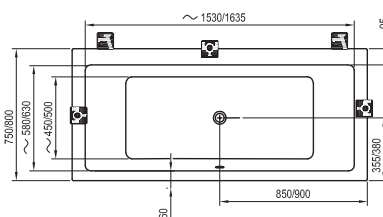

Formy 01

170 x 75, 180 x 80