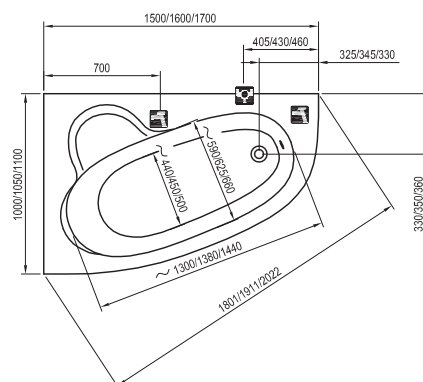

Asymmetric
150 x 100, 160 x 105, 170 x 110