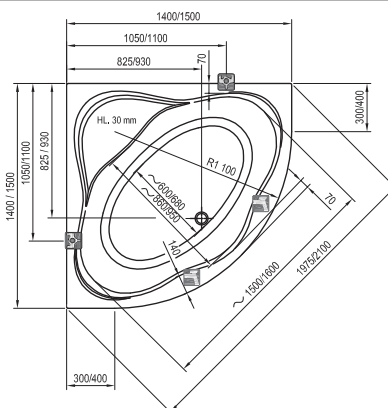

NewDay
140 x 140, 150 x 150