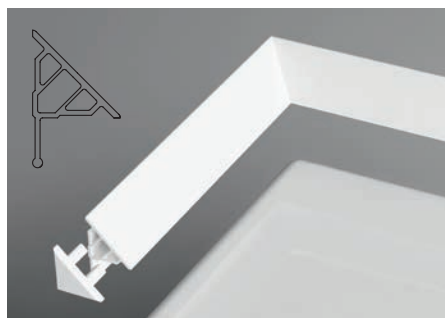

Декоративная планка 10

- перекрывает зазор до 10 мм
- можно дополнить боковыми заглушками
- соединение создается за счёт подрезания планок под углом 45