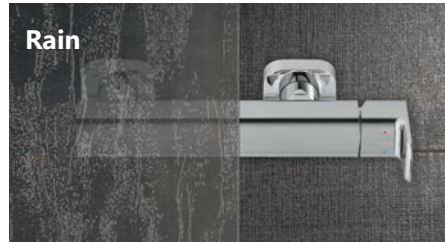

Цвет, витраж и ручки

Цветовое исполнение рам душевых уголков и дверей

Белый
лакированные профили из толстостенного алюминия

В линейке Matrix, 10°, Chrome, Pivot, Blix и Supernova

Сатин
анодированные профили из толстостенного алюминия

В линейке Matrix, 10°, Chrome, Pivot, Blix и Supernova (только у некоторых продуктов)

Хром
металлические хромированные петли / держатели / ручки

В линейке Brilliant и SmartLine

Блестящий
полированные, профили из толстостенного алюминия

Только в линейке Matrix, 10°, Chrome, Pivot и Blix

Витражи душевых уголков, дверей и шторок для ванн

Безопасное стекло - с защитным слоем RAVAK AntiCalc®

Для всех линеек душевых уголков

Для линейки Blix и Supernova

Для линейки Blix

Витраж пластик

Supernova - только для душевых уголков и дверей

Supernova - только для шторок для ванн

Ручки душевых уголков и дверей

Brilliant

SmartLine

Matrix

10°

Chrome

Pivot

Blix