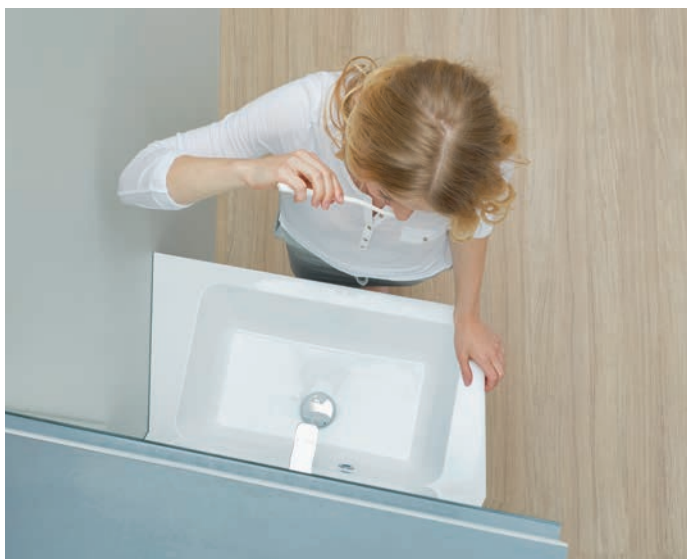

Самые лучшие идеи бывают самими простыми. У истоков концепции стоял поворот или наклон отдельных элементов на 10°. Современное предложение включает в себя ассиметричные и классические решения для любого типа ванной комнаты.