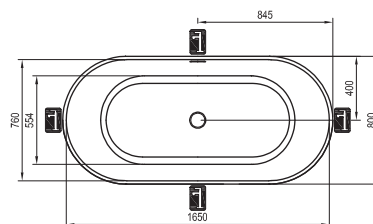

Технические чертежи - ванны

Freedom O

169 x 80

Freedom R

175 x 75

Freedom W

166 x 80

City