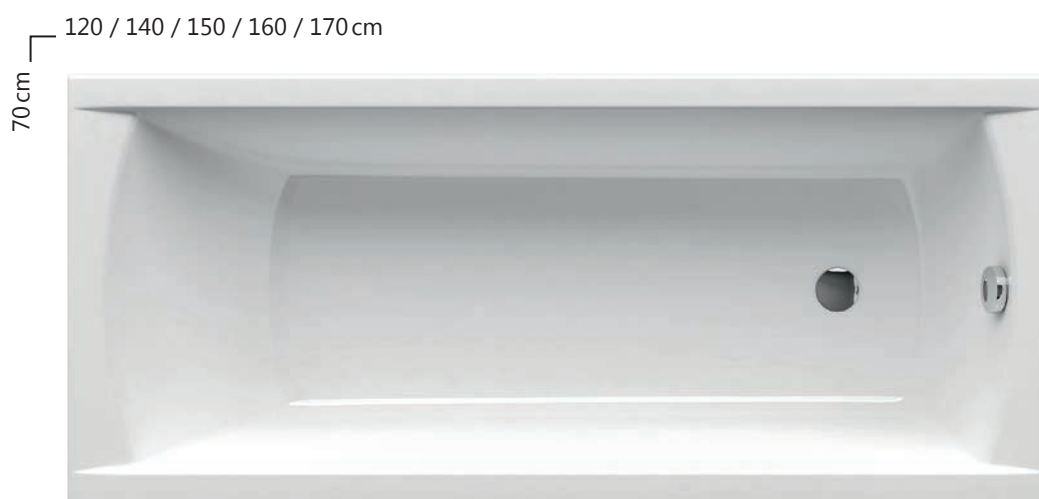

Удобное принятие душа при ширине 70 см

Принятие душа и ванны облегчает безопасное плоское дно и несколько вариантов душевых шторок или дверей.

Большое внутреннее пространство

Тонкие облегченные бортики и покатость боковых сторон даже при ее размерах обеспечивают необычно большое внутреннее пространство.

Цена от 25 900 руб.

ВАННА	Артикул:	Цена.
Classic 120x70	C861000000	25 900
Classic 140x70	CA81000000	27 380
Classic 150x70	C521000000	29 970
Classic 160x70	C531000000	31 450
Classic 170x70	C541000000	34 410
ОПОРА+ПАНЕЛЬ+КРЕПЕЖ	Артикул:	Цена.
Опора Classic	CY00000000	3 330
Панель передняя U 150	CZ001P0A00	7 770
Панель передняя U 160	CZ001S0A00	7 770
Панель передняя U 170	CZ001V0A00	7 770
Крепление передней панели	B23600000N	1 630
Панель боковая U 70	CZ00110A00	7 030
Ручка универсальная из нержавеющей стали	B5C0000000	6 290