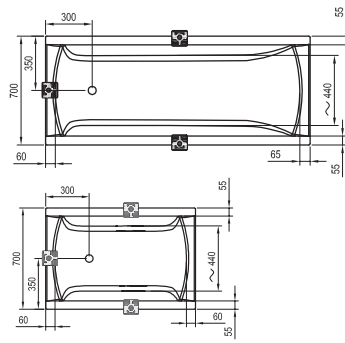

Classic
120 / 140 / 150 / 160 / 170 x 70