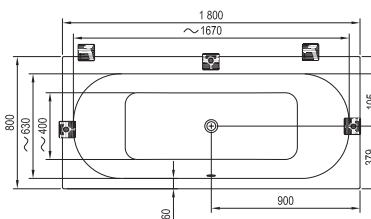

City

180 x 80