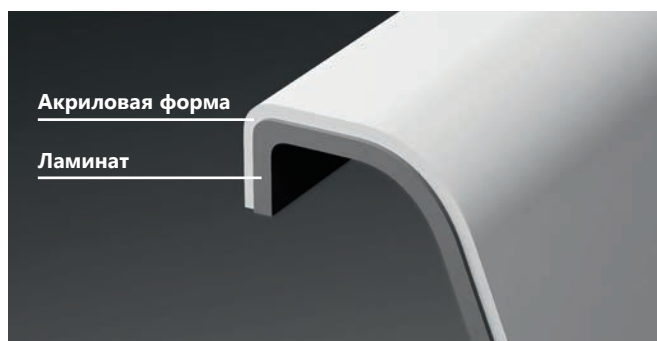

Стекловолоконное армировка ванн.

На акриловое литье рапыляется смесь из полиэфирных смол с добавлением стекловолокна. Соотношение этих компонентов и количество наносимого состава управляется с помощью компьютера для каждой ванны в индивидуальном порядке. Затем продукция поступает в печь тоннельного типа для сушки нанесённого слоя. Преимуществом усиления из ламината является его высокая прочность и жесткость, а также доступная цена готового продукта.