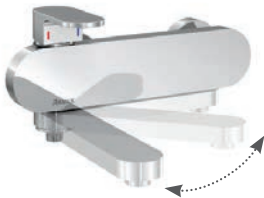

Настенный смеситель для ванны
с поворотным изливом, без гарнитуры
150 mm
CR 022.00/150
Артикул: X070042
Цена: 20 720,-