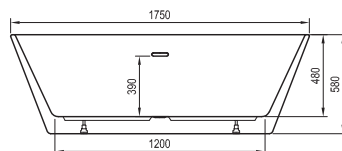

Технические чертежи - ванны

Freedom O

169 x 80

Freedom R

175 x 75

Freedom W

166 x 80

City