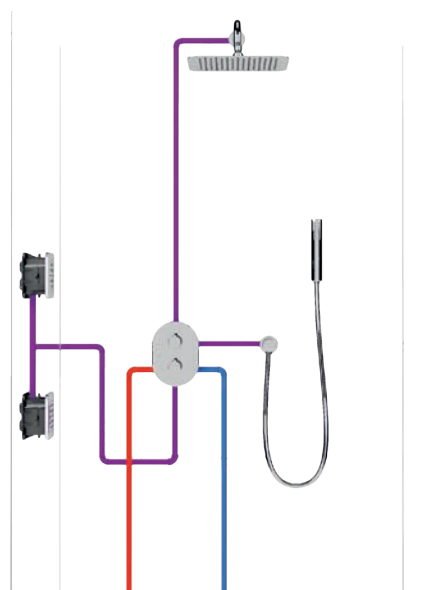

Насадка для душа Slim, Chrome

квадратная 300 мм,
982.00
Артикул: X07P016

Цена: 17 020,-

Насадка для душа Slim, Chrome

квадратная 200 мм,
982.01
Артикул: X07P334

Цена: 12 210,-

Насадка для душа Slim, Chrome

круглая 300 мм,
984.00
Артикул: X07P336

Цена: 14 430,-

Насадка для душа Slim, Chrome

круглая 200 мм,
984.01
Артикул: X07P335

Цена: 12 580,-

Вывод для воды

для умывальника/ванны
длина 230 мм
CR 027.00
Артикул: X07P113

Цена: 4 810,-

Держатель душа регулируемый, Chrome

с шарниром
611.00
Артикул: X07P011

Цена: 1 110,-

Лейка Chrome

круглая - 1 функция
957.00
Артикул: X07P007

Цена: 2 220,-

Подвижный душевой держатель Chrome

70 см
974.00
Артикул: X07P013

Цена: 3 700,-

Душевая форсунка Chrome

135 мм
990.00
Артикул: X07P346

Цена: 5 550,-

Распределение потока воды

Рекомендуется использовать душевые форсунки Chrome в сочетании с трехрежимным термостатическим смесителем скрытого монтажа, который позволит распределить воду еще на два вида душа. Оптимальное количество форсунок для установки - 2 штуки.