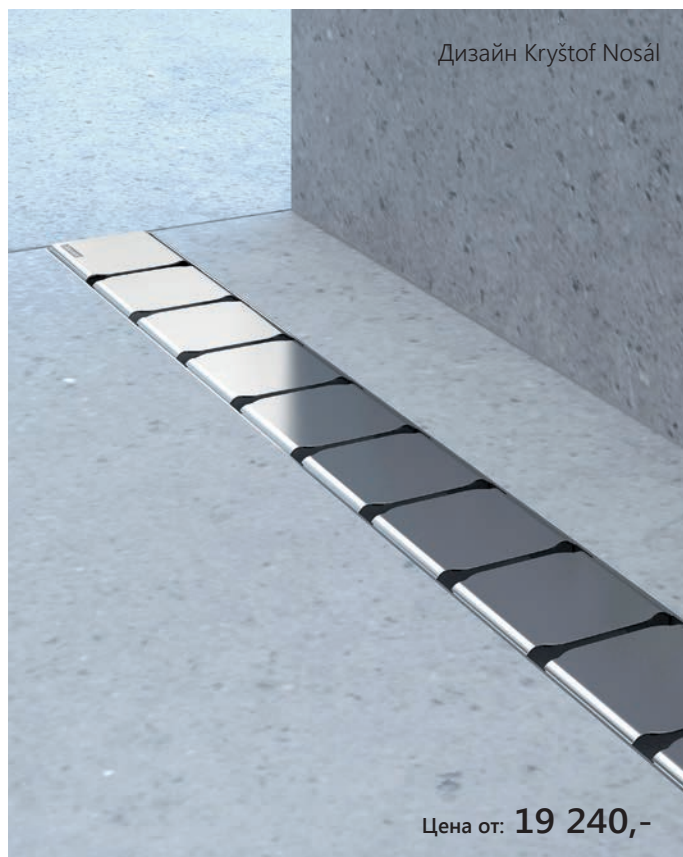

10°

- В трех исполнениях - **10°, Chrome, Runway**
- решетка и канал изготовлены из качественной нержавеющей стали со специальной обработкой, предотвращающей прилипание грязи
- превосходная и простая очистка всего канала, включая сифон
- производительность сифона 60 л/мин. гарантирует безопасный слив всей поступающей воды
- двойная защита от неприятных запахов
- простой, быстрый и точный монтаж

25

25 ЛЕТ
ГАРАНТИИ НА
РЕШЕТКУ

Тип	Строительная высота (мм)	Мин. высота уголка (мм)	Артикул:	Цена.
OZ Chrome 300	100	-	X01426	18 500
OZ Chrome 750	100	900	X01621	29 230
OZ Chrome 850	100	1000	X01427	29 600
OZ Chrome 950	100	1100	X01428	31 080
OZ Chrome 1 050	100	1200	X01429	32 560
OZ Runway 300	100	-	X01418	19 240
OZ Runway 750	100	900	X01622	29 230
OZ Runway 850	100	1000	X01388	30 340
OZ Runway 950	100	1100	X01390	32 190
OZ Runway 1 050	100	1200	X01392	34 040
OZ 10° 300	100	-	X01575	19 240
OZ 10° 750	100	900	X01623	29 230
OZ 10° 850	100	1000	X01576	30 340
OZ 10° 950	100	1100	X01577	31 820
OZ 10° 1 050	100	1200	X01578	33 670

Стандартный срок поставки продукции - 14 дней. Цены указаны в руб., включая НДС.