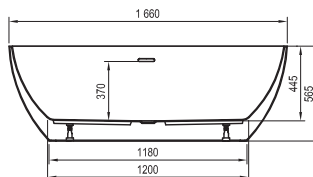

Технические чертежи - ванны

Freedom O

169 x 80

Freedom R

175 x 75

Freedom W

166 x 80

City