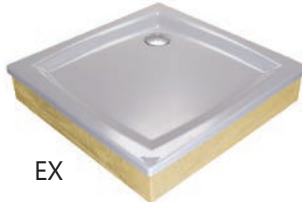

Antibac

Специальный способ защиты от роста и размножения бактерий и грибков.

Elipso 80, 90, 100

Perseus 80, 90, 100

Gigant 100x80, 120x90

ТИП LA для монтажа в пол или на универсальную опору

ТИП EX самонесущий поддон без панели, предназначен для облицовки кафелем