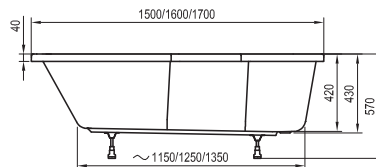

BeHappy II
150 / 160 / 170 x 75