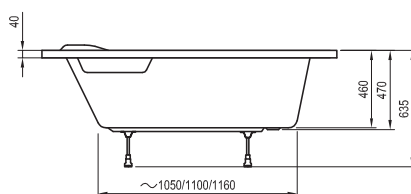

Asymmetric
150 x 100, 160 x 105, 170 x 110