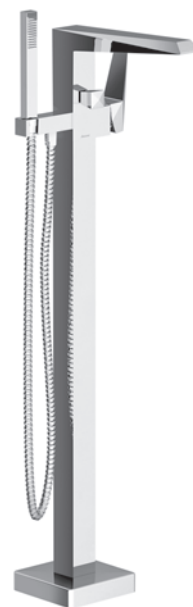

Напольный смеситель для ванны

R-box входит в комплект

FM 081.00

Артикул: X070079

Цена: 56 980,-

Смеситель для умывальника

311 мм, без донного клапана

CR 015.00

Артикул: X070100

Цена: 15 910,-

Смеситель для умывальника

361 мм, 361 мм, без донного клапана

FM 016.00

Артикул: X070090

Цена: 16 250,-

Смесители к отдельно стоящим ваннам и умывальникам.

Не упускайте новые возможности, которые предоставляет Вам современное оборудование для ванной комнаты. Насладитесь свободой пользования отдельно стоящими ваннами и установленными на столешницу умывальниками. В качестве оригинального дополнения подойдут смесители, которые могут быть установлены в любом месте на полу или возле умывальника.