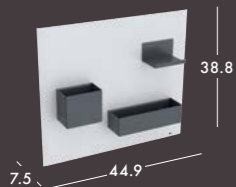

Шкафчик с зеркалом
Ш 59.0 - 74.0 - 89.0 / В 83.0 / Г 21.5

со светодиодной подсветкой (механический выключатель), 2 дверцы с полками с внутренней стороны (2 + 3 металлических полки), 1 внутреннее зеркало, 1 розетка с портом USB, 1 увеличительное зеркало

- Ш 59.5 / В 83.0 / Г 21.5, дуб Мистик - узор меламиновой смолой
- Ш 74.0 / В 83.0 / Г 21.5, дуб Мистик - узор меламиновой смолой
- Ш 89.0 / В 83.0 / Г 21.5, дуб Мистик - узор меламиновой смолой

Комплект магнитной доски из аксессуаров Geberit
Ш 44.9 / В 38.8 / Г 7.5

1 магнитная доска, 2 металлических полки, 1 металлический лоток корпус: металл

- белый
- черный матовый
- лавовый матовый
- песчаный матовый