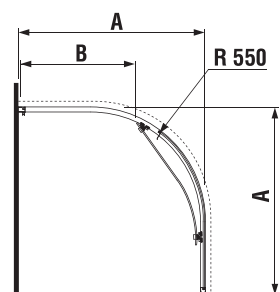

charge 668 – transparent glass
charge 666 – arctic decor

| Article number | Dimensional options (mm) | | Dimension (mm) B | Entrance width (mm) C |
|----------------|--------------------------|-------|------------------|-----------------------|
| | A min | A max | | |
| H2502420026681 | 880 | 898 | 719 | 523 |
| H2502420026661 | 880 | 898 | 719 | 523 |