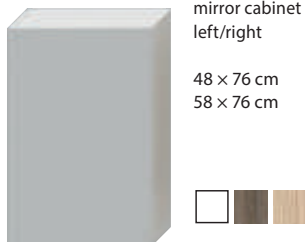

DEEP BY JIKA