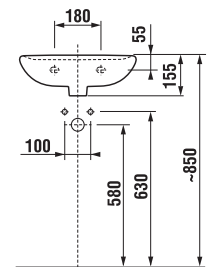

Article number	Description	yyy: 104	109
H815382000yyy1	small washbasin 45 cm	X	X