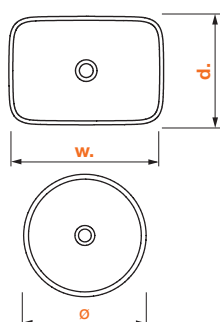

WASHBASIN BOWLS

DESIGN LINES	WIDTH/MM	DEPTH/MM	SERIAL NUMBER	CATALOG PAGE
Cubito Pure	ø 400	ø 400	H818420	64
Cubito Pure	500	350	H818423	64