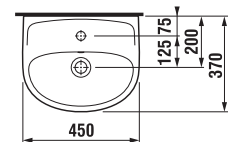

Article number	Description	yyy: 104	109
H815382000yyy1	small washbasin 45 cm	X	X