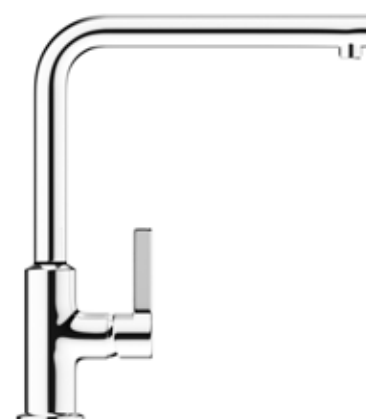

KLUDI L-INE S

Идеальная точность

Обустройство строгого, индустриального интерьера – это настоящее искусство компромисса. Все детали должны идеально сочетаться. Кухня, выдержанная в белом цвете с акцентом на элементы из глянцевой

стали, требует современных, но при этом утонченных и элегантных решений – таких как смеситель KLUDI L-INE S. Эта серия идеально сочетает в себе хороший дизайн с функциональностью.

Поверхность: 05 хром, 93 хром/белый матовый, 87 хром/черный матовый