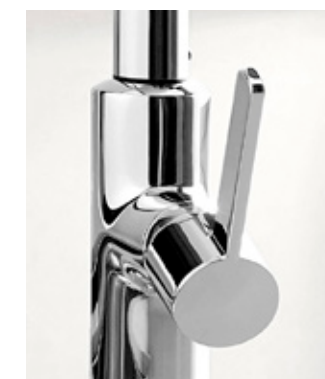

Широкий боковой рычаг спроектирован так, чтобы максимально упростить пользование смесителем.