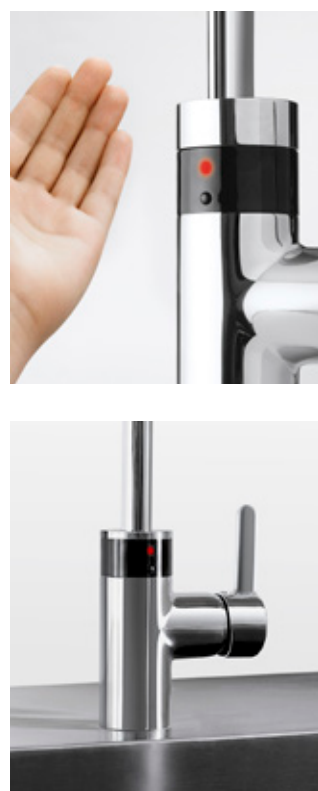

Электронный смеситель – умный помощник на кухне

Хотите помыть посуду, не касаясь смесителя? Идеальным решением для вас будет современный тип кухонных смесителей KLUDI E-GO со встроенным датчиком движения. Эти смесители позволят вам пользоваться смесителем, даже когда заняты руки. Датчик движения работает в трех фазах.

Фаза 1: включение воды одним движением руки, зона действия датчика 1-5 см.
Фаза 2: активное действие, радиус действия датчика увеличивается до 20 см, позволяя свободно работать при кухонной мойке.
Фаза 3: датчик, не обнаруживая движения, автоматически выключает воду и переходит в режим ожидания.