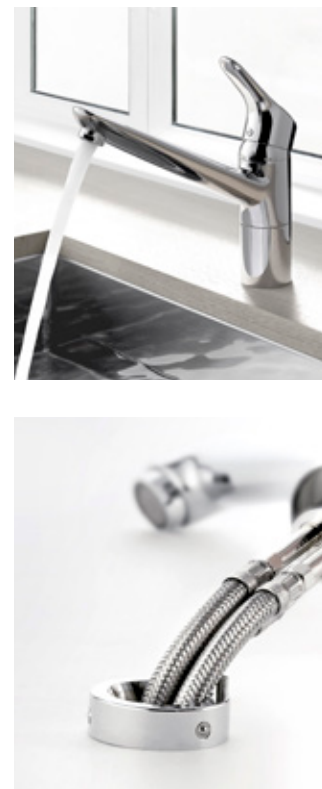

32 882 05 75
Настенный однорычажный смеситель для кухни

Один смеситель – множество функций

Дополнительные функции – байонетное крепление, дополнительный кран Multi, выдвижной поворотный излив, а также переключатель душ/струя значительно упрощают работу на кухне (подробнее – на стр. 8-13).