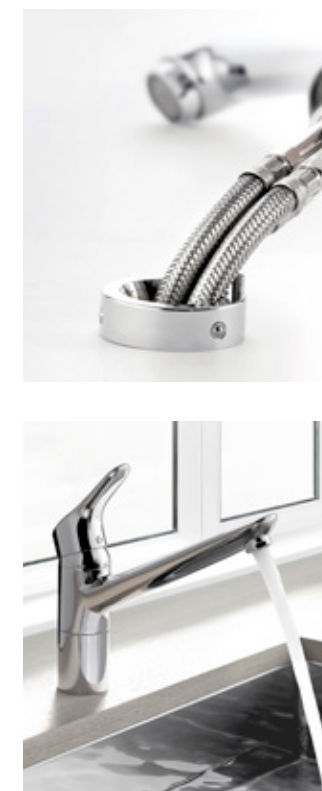

Смеситель перед окном благодаря байонетному креплению

Мечта многих – кухонная мойка под окном, идеальный свет и комфорт. Благодаря байонетному креплению можно установить смеситель непосредственно перед окном. Ну а чтобы открыть окно, достаточно одного движения руки: вытаскиваем смеситель из цоколя и откладываем в сторону.

Практичное и незаметное решение: байонетное крепление у основания цоколя смесителя.