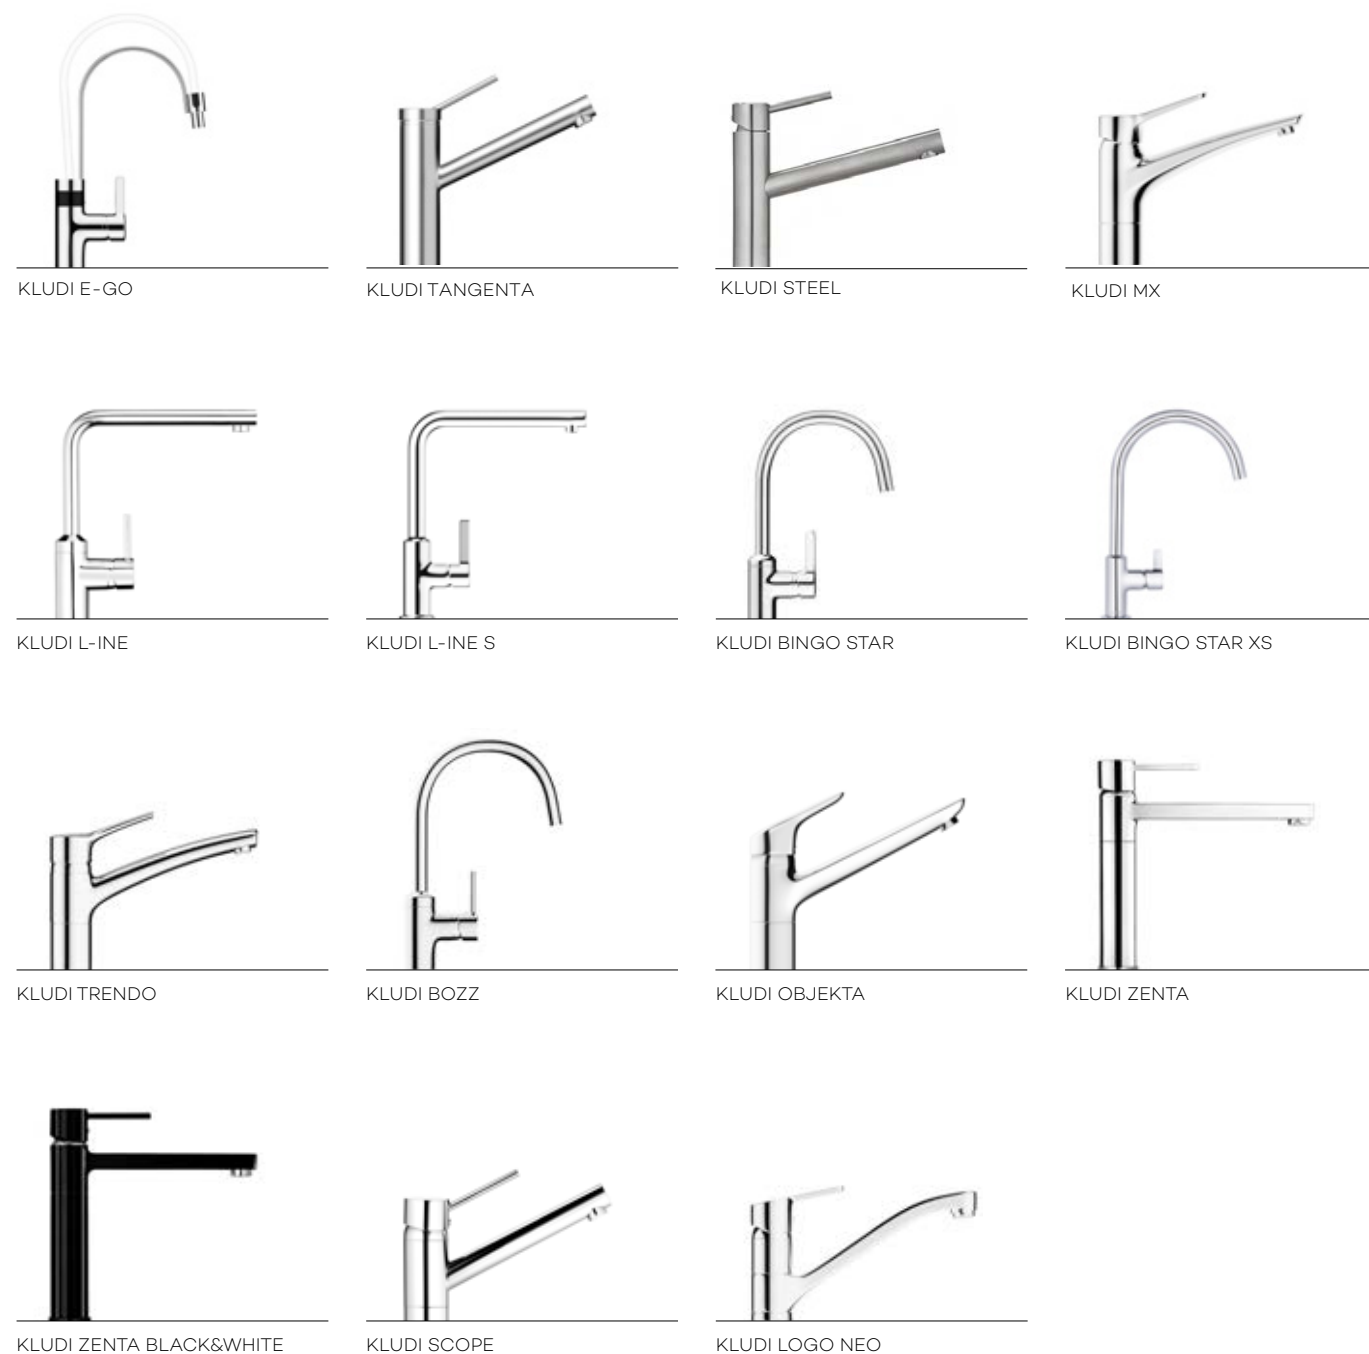

H1 141, H2 110, A 200, Ø1 32, Ø2 45

37 924 05 75
Настенный однорычажный смеситель для кухни поворотный излив (360°)

A 226

Поверхность: 05 хром

Кухонные смесители KLUDI

Выбор за вами

Форма смесителя, линия излива, высота и диаметр корпуса, форма рычага – на выбор идеального смесителя влияет много важных параметров. Чтобы облегчить ваш выбор, мы подготовили перечень всех доступных серий кухонных смесителей KLUDI. Боковой профиль смесителя

KLUDI E-GO

KLUDI TANGENTA

KLUDI STEEL

KLUDI MX

KLUDI L-INE

KLUDI L-INE S

KLUDI BINGO STAR

KLUDI BINGO STAR XS