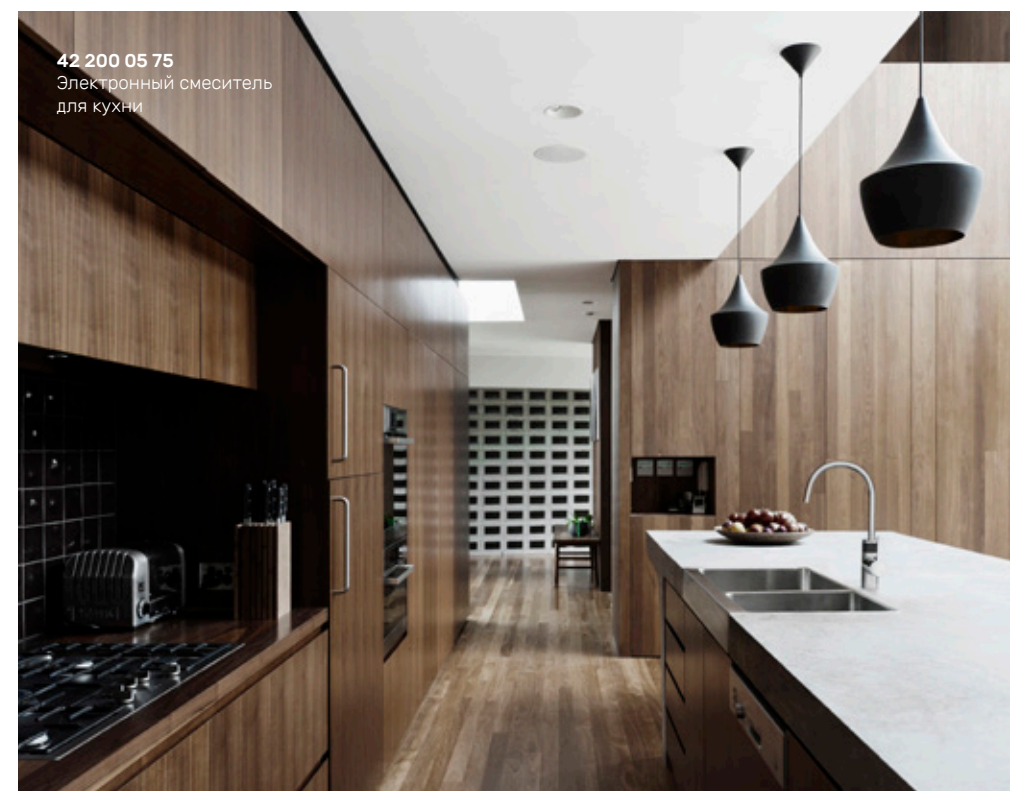

Максимальный комфорт в минималистичном интерьере

Достаточно движения руки, чтобы активировать струю воды. Благодаря электронному датчику движения смеситель включается без прикосновения к нему. Это единственный смеситель, позволяющий как сенсорное, так и традиционное использование с помощью удобного, расположенного сбоку рычага.

Благодаря высокой чувствительности сенсора к движению руки смеситель включается и выключается бесконтактным способом. Эта практическая функция позволяет сохранять смеситель в чистоте независимо от того, что вы делаете на кухне.

42 205 05 75
Электронный смеситель для кухни
питание от сети
поворотный излив (360°)

H1 472, H2 250, A 236, Ø1 34, Ø2 54

42 215 05 75
Электронный смеситель для кухни
питание от батареи
поворотный излив (360°)

H1 472, H2 250, A 236, Ø1 34, Ø2 54