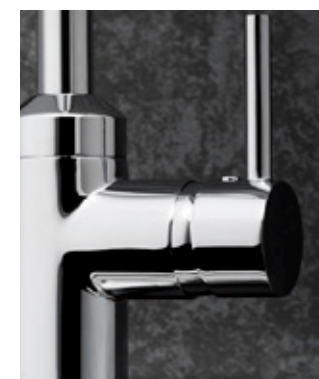

Небольшой, но очень функциональный излив – диаметром всего 24 мм.

Утонченный аккуратный рычаг позволяет комфортно пользоваться смесителем.

Поверхность: 05 хром

Кофейные зерна из Колумбии или бодрящий напиток из сердца Африки? Аромат свежеваренного кофе разносится по всему помещению.