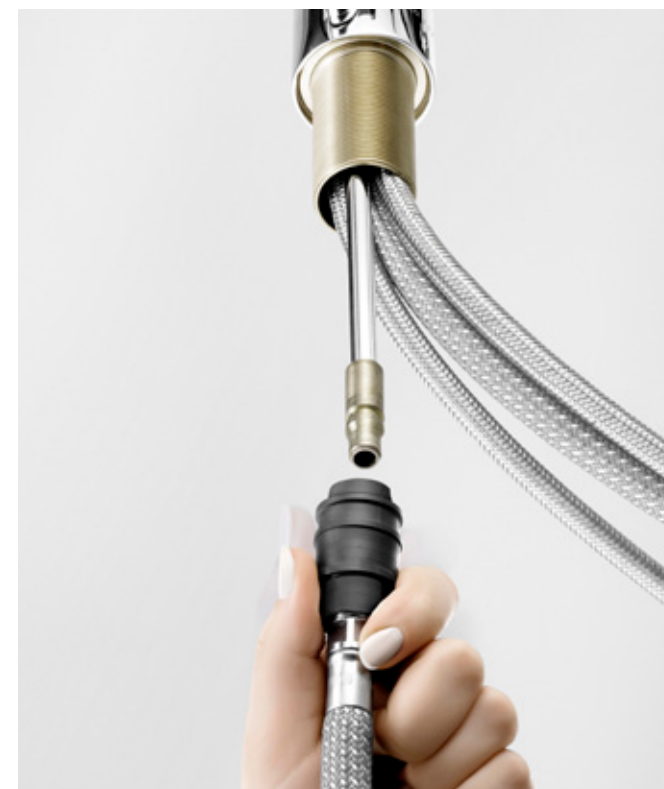

Простой монтаж в один щелчок

Монтаж и демонтаж смесителя никогда не был так прост. Не нужно вызывать специалиста, или пользоваться профессиональным инструментом. Достаточно выбрать модель смесителя, оснащенную специальным креплением выдвижного шланга одним щелчком.