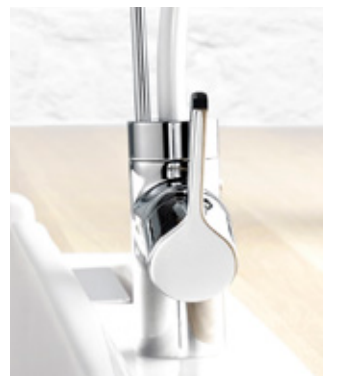

Стабильный удобный рычаг
позволяют комфортно
пользоваться смесителем.