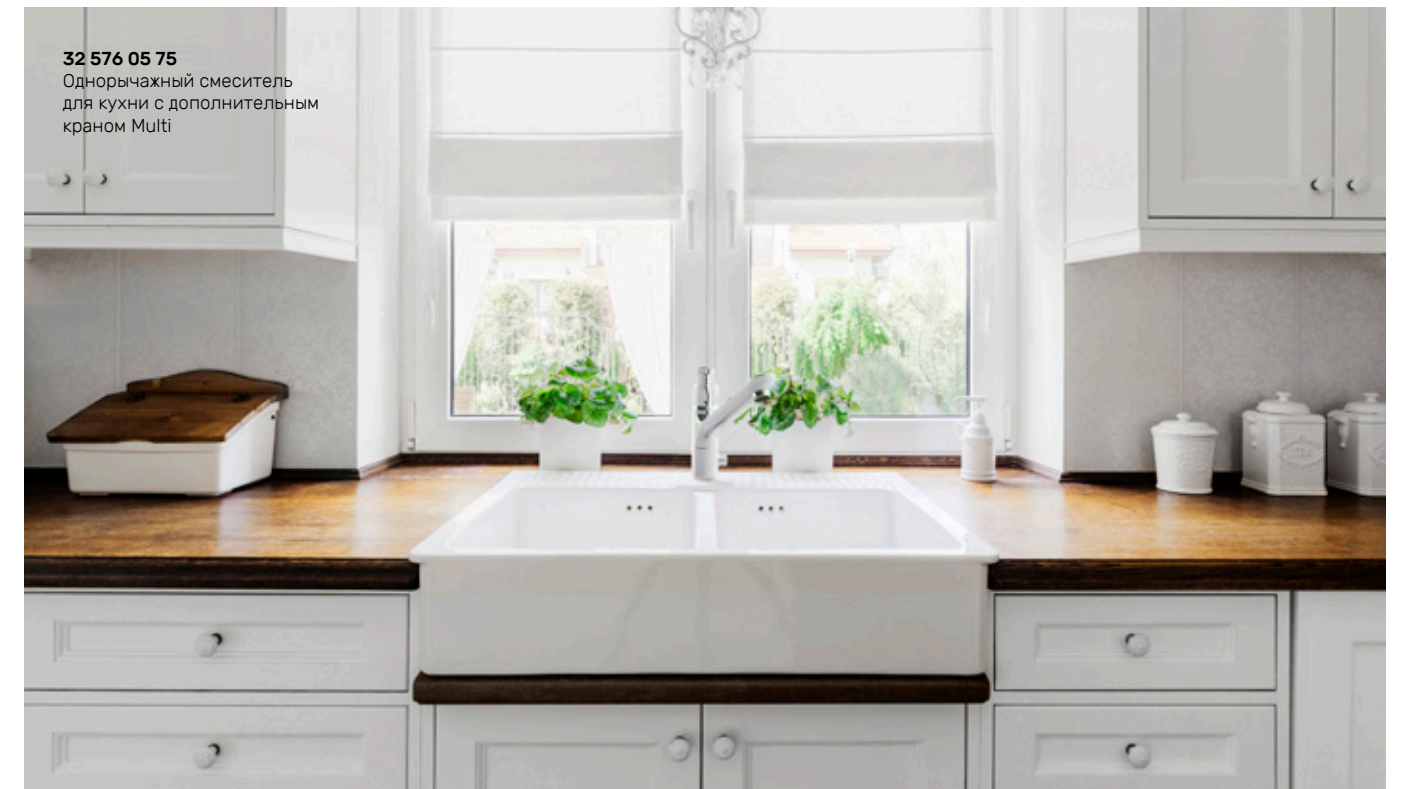

Красивый профиль и широкий рычаг – это синтез эргономики и дизайна.

Нетипичная, стремящаяся вверх линия излива выделяет серию KLUDI ОБЪЕКТА.

Поверхность: 05 хром

Функциональная кухня, наполненная светом

Даже если ваша кухня невелика, можно придать ей большую функциональность и привлекательность. Сочетание дерева с белыми фронтами – это рецепт удачного интерьера. В видении идеальной кухни присутствует также окно. Дневной свет, освещающий интерьер, делает его более привлекательным и теплым.

32 882 05 75
Настенный однорычажный смеситель для кухни

Один смеситель – множество функций

Дополнительные функции – байонетное крепление, дополнительный кран Multi, выдвижной поворотный излив, а также переключатель душ/струя значительно упрощают работу на кухне (подробнее – на стр. 8-13).