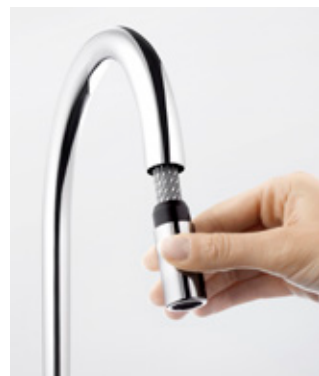

Самый тонкий выдвижной излив в мире диаметром всего 24 мм. Оборудован также аккуратным переключателем душ/струя.