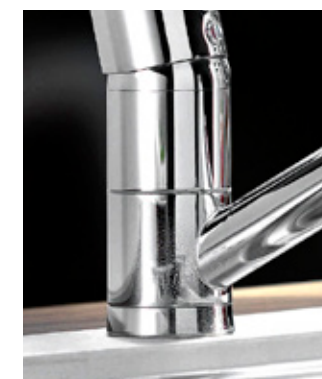

Поверхность: 05 хром, 96 нержавеющая сталь

Универсальная простота и функциональность

KLUDI SCOPE – это пример функциональности. Благодаря выдвижному поворотному в диапазоне 360° изливу с легкостью можно помыть посуду и фрукты. Байонетное крепление позволяет установить смеситель перед окном, а дополнительный кран Multi – подключить к смесителю стиральную или посудомоечную машину (подробнее – на стр. 8-13).