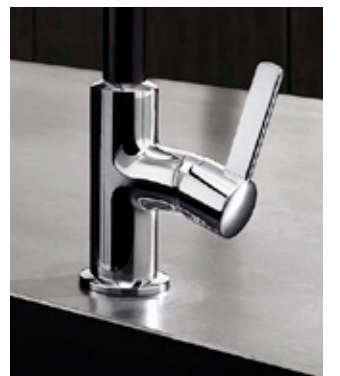

Боковой рычаг идеально
укладывается в ладони,
обеспечивая эргономику работы.