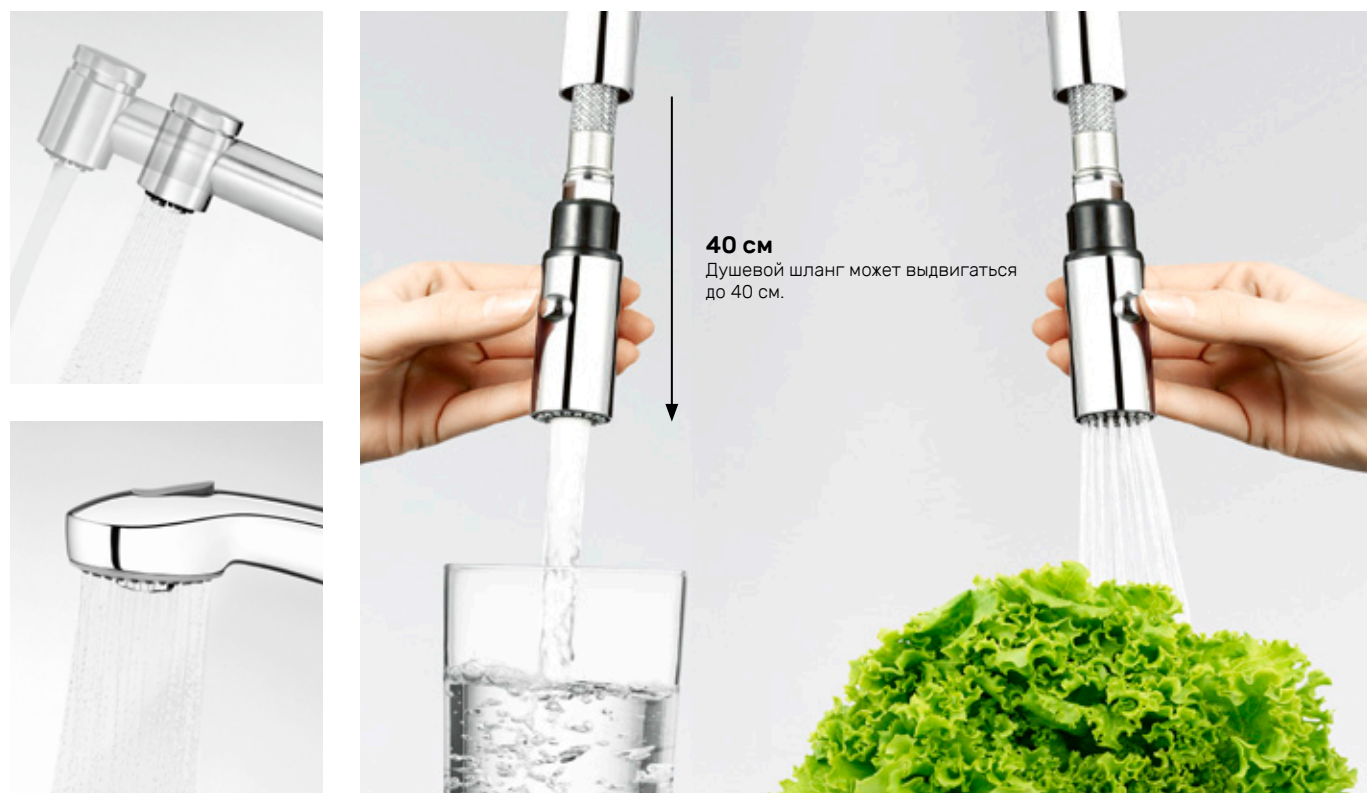

KLUDI постоянно следует новейшим трендам стилизации кухни.

Переключатель Маленькая деталь – большие возможности

Мощная и интенсивная струя воды, позволяющая быстро наполнить посуду или помыть кастрюлю, не всегда подойдет для мытья нежных листьев салата. Поэтому в некоторые модели наших смесителей мы добавили функцию, которая при помощи простого в использовании переключателя решает этот вопрос и приспосабливается к вашим потребностям.

Преимущества переключателя душ/струя:

- выбор соответствующей струи в зависимости от выполняемых работ;
- простое ополаскивание и мытье овощей при использовании нежного душа;
- эргономичное расположение переключателя в изливе;
- шланг излива выполнен из волокна высочайшего качества, что гарантирует высокую износоустойчивость и бесшумную работу;
- душевой шланг может выдвигаться до 40 см.