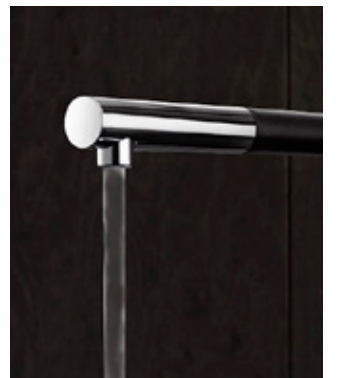

40 851 87 75
**Однорычажный смеситель
для кухни**
выдвижной поворотный
излив (360°)

H1 295, H2 265, A 220, Ø2 38

Выдвижной поворотный излив –
это решение, которое оценит
каждый пользователь.