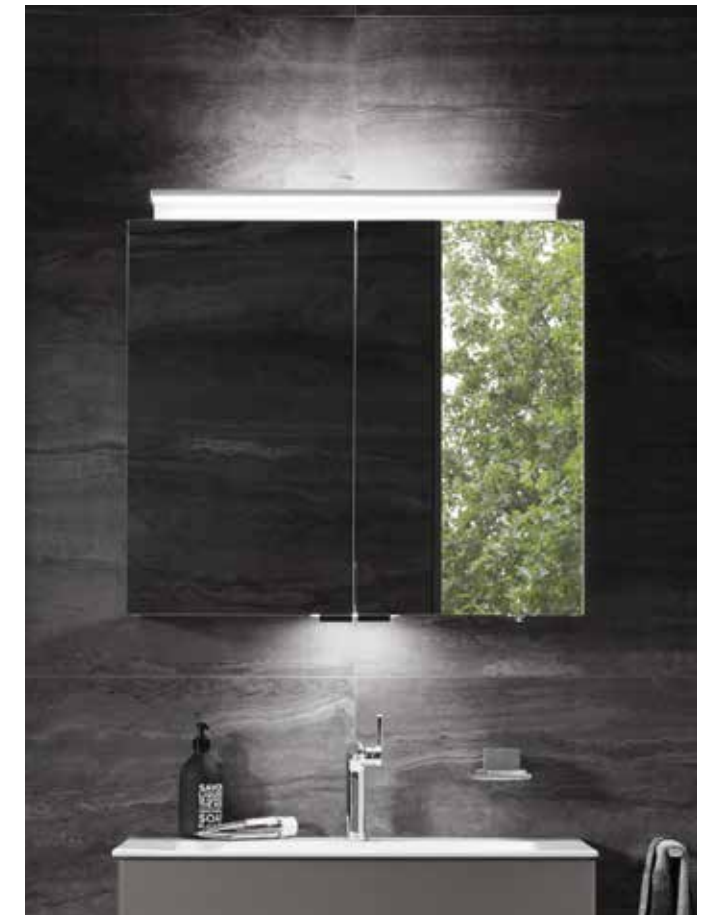

Режим (способ)3: Все 3 источника света

Поскольку в этом режиме активировано настенное освещение, освещение умывальника и фронтальное освещение, все идеально освещается: умывальник, человек, находящийся перед ним, и даже стена за ним.