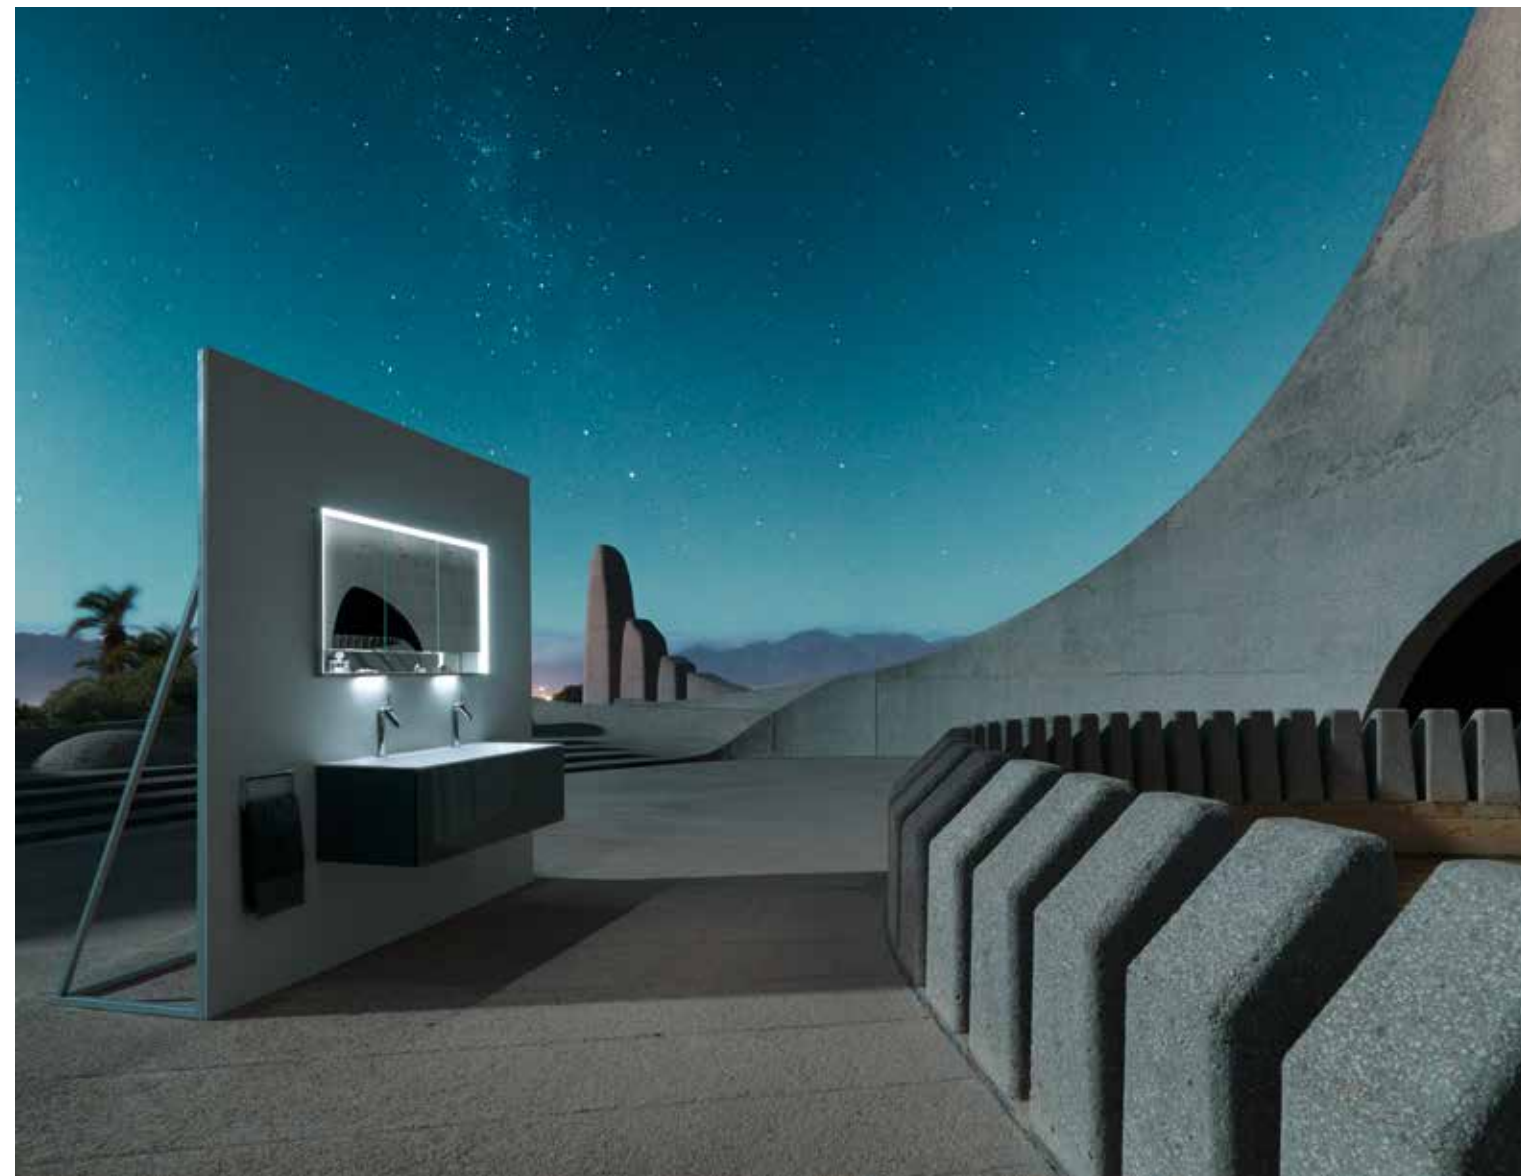

ЗЕРКАЛЬНЫЕ ШКАФЫ С LED-СВЕТОТЕХНИКОЙ

Art.-Nr.: 03507/031201 Katalog LED-Spiegelschränke, russisch, 09/17