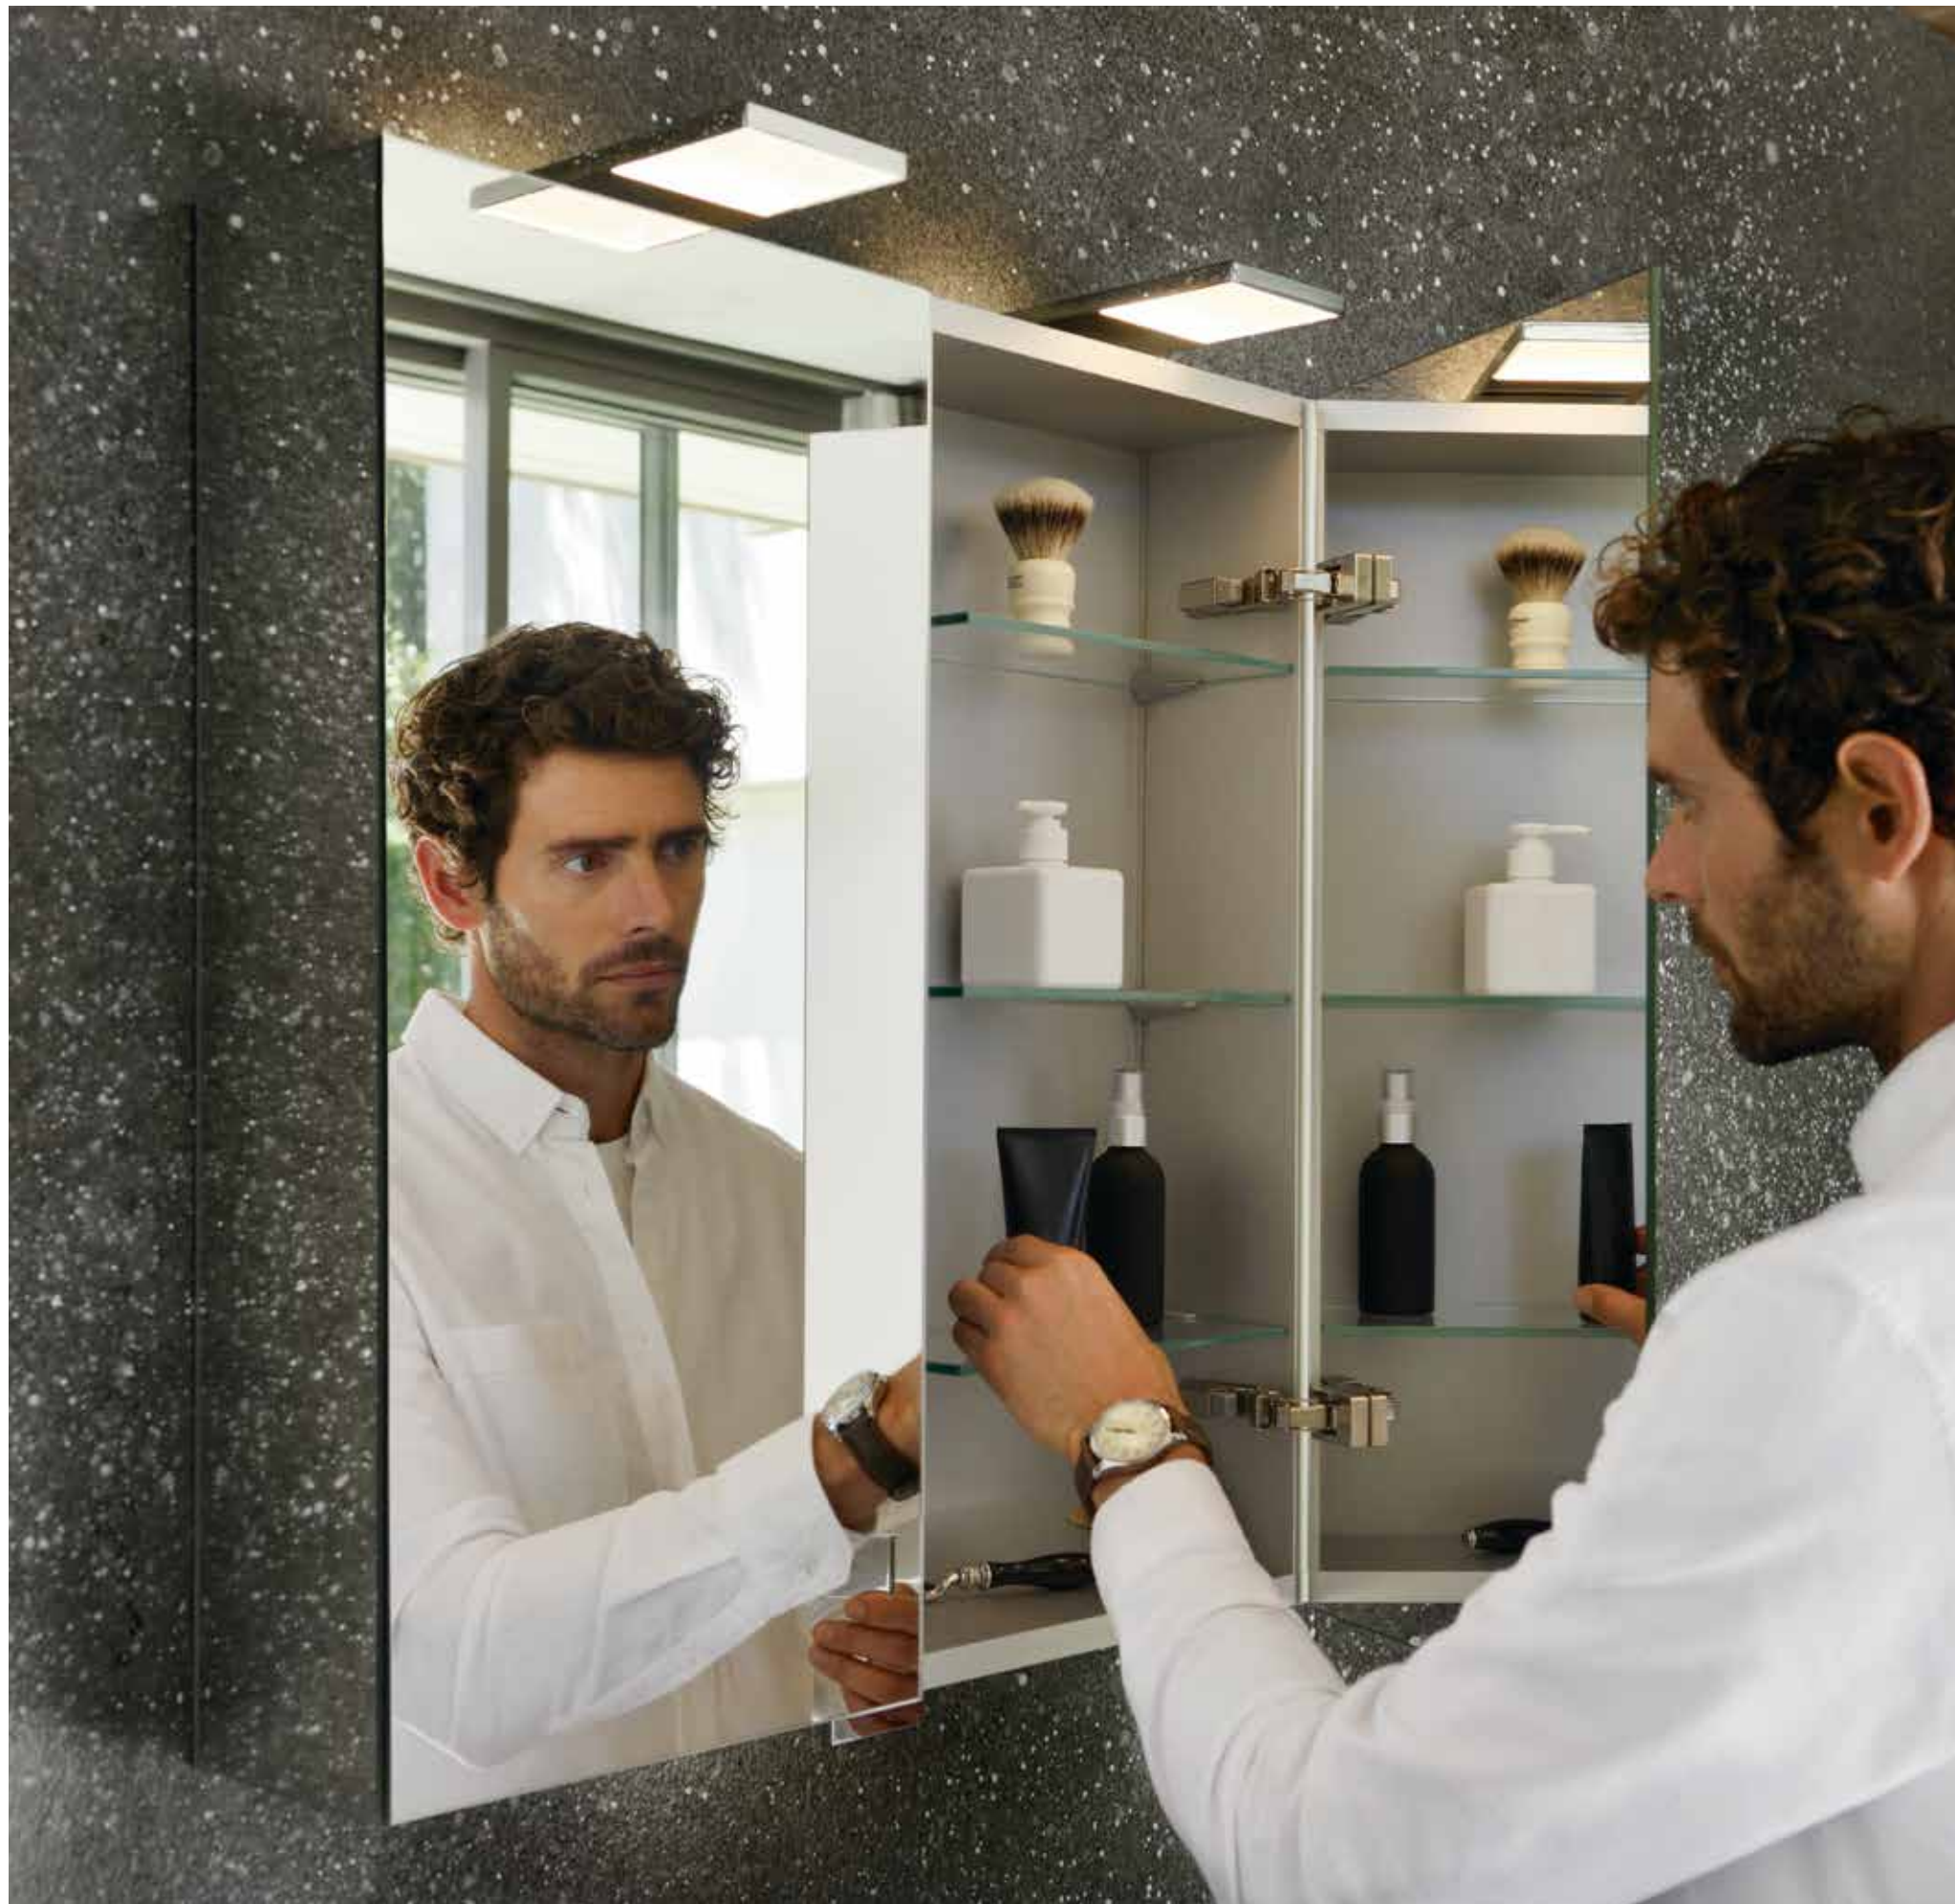

ЭЛЕГАНТНОСТЬ СО ВСЕХ СТОРОН

Каждый зеркальный шкафчик KEUCO демонстрирует профессионализм в области подсветки и организации пространств для хранения. Новый ROYAL 15 выглядит изящно благодаря наружному светильнику из полупрозрачного материала в хромированной раме. Он обеспечивает фронтальное освещение и непрямую подсветку стены. Дополнительная светодиодная подсветка выступает в роли ночника. Одновременного использования обоих вариантов подсветки достаточно, чтобы полностью осветить помещение. Управление тремя вариантами подсветки осуществляется плавным вращением диммера, который запоминает ее последние установки.