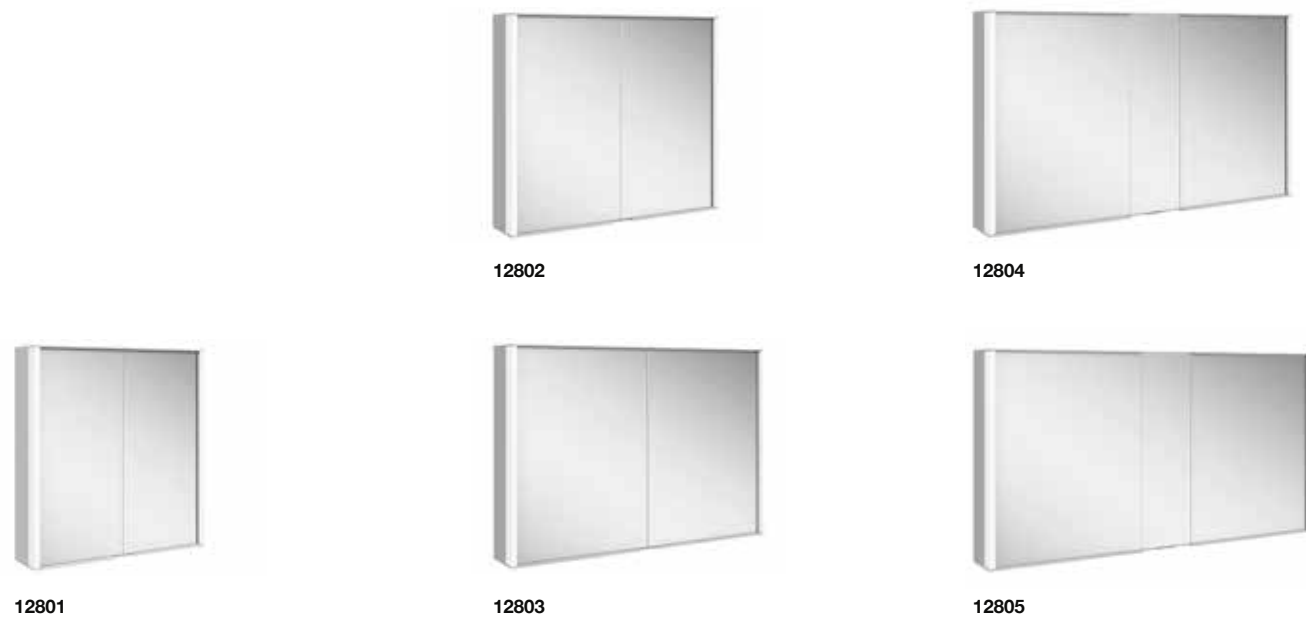

12801
Зеркальный шкаф
2 поворотные распашные двойные зеркальные дверцы
Корпус: алюминий, серебристый анодированный, задняя стенка внутри шкафа из белого лакированного стекла
Управление:
– панель управления с сенсорными клавишами
– на выбор можно включить от общего выключателя
Подсветка:
– светодиодная 2 x 12,5 Вт
– цвет 4000 Кельвин (нейтрально-белая), регулируется бесступенчато
Оснащение:
– 2 электрические розетки внутри
– 2 x 3 переставляемые по высоте стеклянные полочки
– внутренняя подсветка
Внешний размер (Ш x В x Г):
650 x 700 x 160 мм

12802/12803
Зеркальный шкаф
2 поворотные распашные двойные зеркальные дверцы
Корпус: алюминий, серебристый анодированный, задняя стенка внутри шкафа из белого лакированного стекла
Управление:
– панель управления с сенсорными клавишами
– на выбор можно включить от общего выключателя
Подсветка:
– светодиодная 2 x 12,5 Вт
– цвет 4000 Кельвин (нейтрально-белая), регулируется бесступенчато
Оснащение:
– 2 электрические розетки внутри
– 2 x 3 переставляемые по высоте стеклянные полочки
– внутренняя подсветка
Внешний размер (Ш x В x Г):
800 x 700 x 160 мм
1000 x 700 x 160 мм

12804/12805
Зеркальный шкаф
2 поворотные распашные двойные зеркальные дверцы, 1 центральный зеркальный неоткрывающийся блок
Корпус: алюминий, серебристый анодированный, задняя стенка внутри шкафа из белого лакированного стекла
Управление:
– панель управления с сенсорными клавишами
– на выбор можно включить от общего выключателя
Подсветка:
– светодиодная 2 x 12,5 Вт,
– цвет 4000 Кельвин (нейтрально-белая), регулируется бесступенчато
Оснащение:
– 2 электрические розетки внутри
– 2 x 3 переставляемые по высоте стеклянные полочки
– внутренняя подсветка
Внешний размер (Ш x В x Г):
1200 x 700 x 160 мм
1300 x 700 x 160 мм

Различные модели, различные размеры: Обзор зеркальных шкафов KEUCO.

Чтобы понять, какой из зеркальных шкафов имеется в наличии и в каких форматах, достаточно взглянуть в следующую таблицу.

Зеркальные шкафы												
Ширина в мм	500	650	710	800	900	1000	1060	1200	1300	1400	1410	1600
EDITION 400			2				2				3	
ROYAL LUMOS		1		2	2	2		3		3		
ROYAL REFLEX.2	1	2		2		3			3			
ROYAL L1	1	2		2		3		3	3			
ROYAL 15	1	2		2		2		3				
ROYAL UNIVERSE	1	2		2		3			3			4
ROYAL MATCH		2		2		2		2	2			

Число дверей