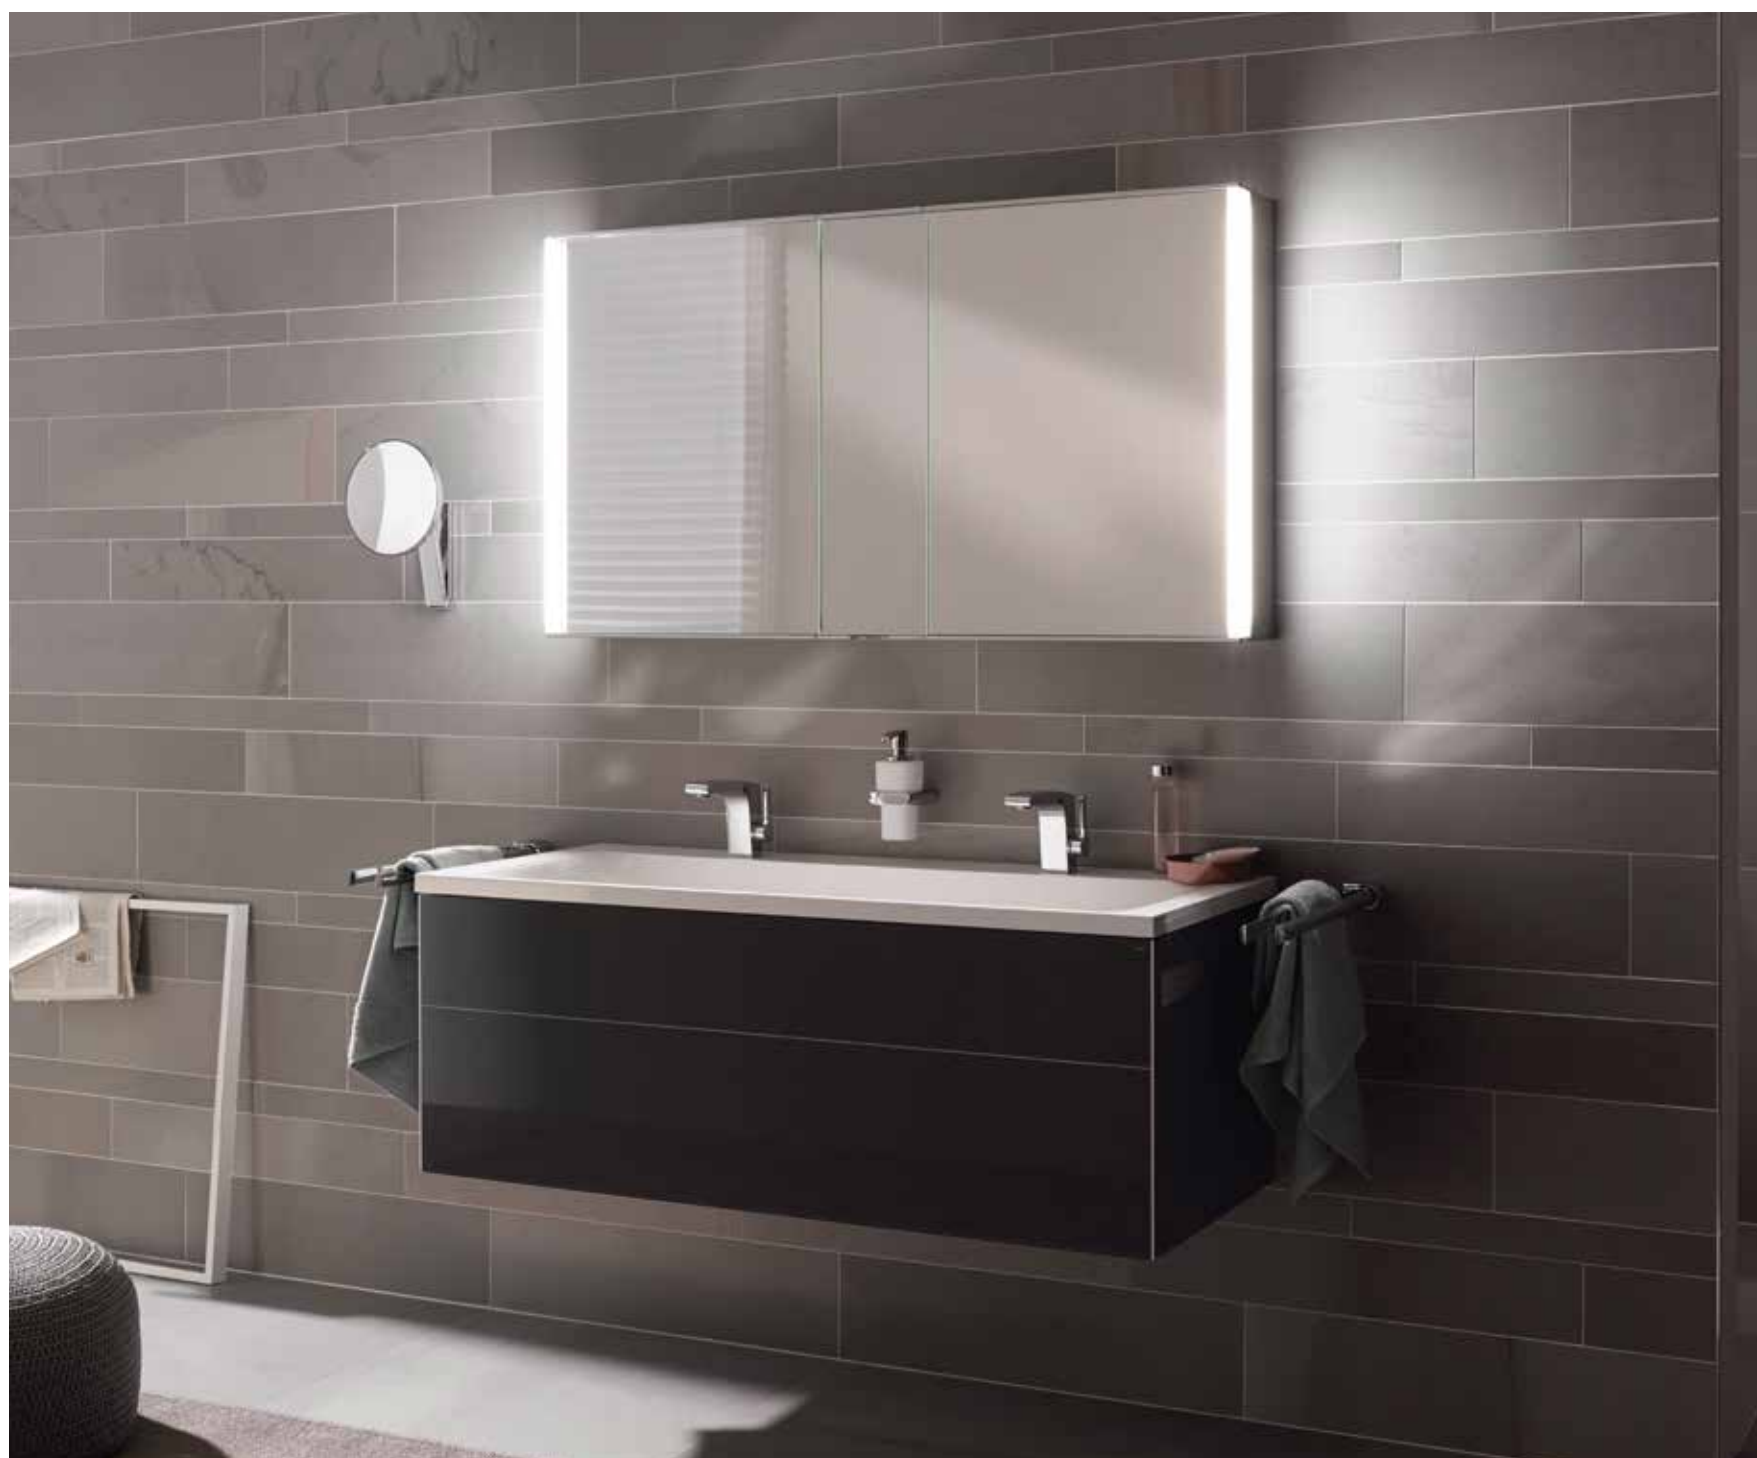

ИЗЮМИНКА ИНТЕРЬЕРА И ИДЕАЛЬНЫЙ ПОРЯДОК