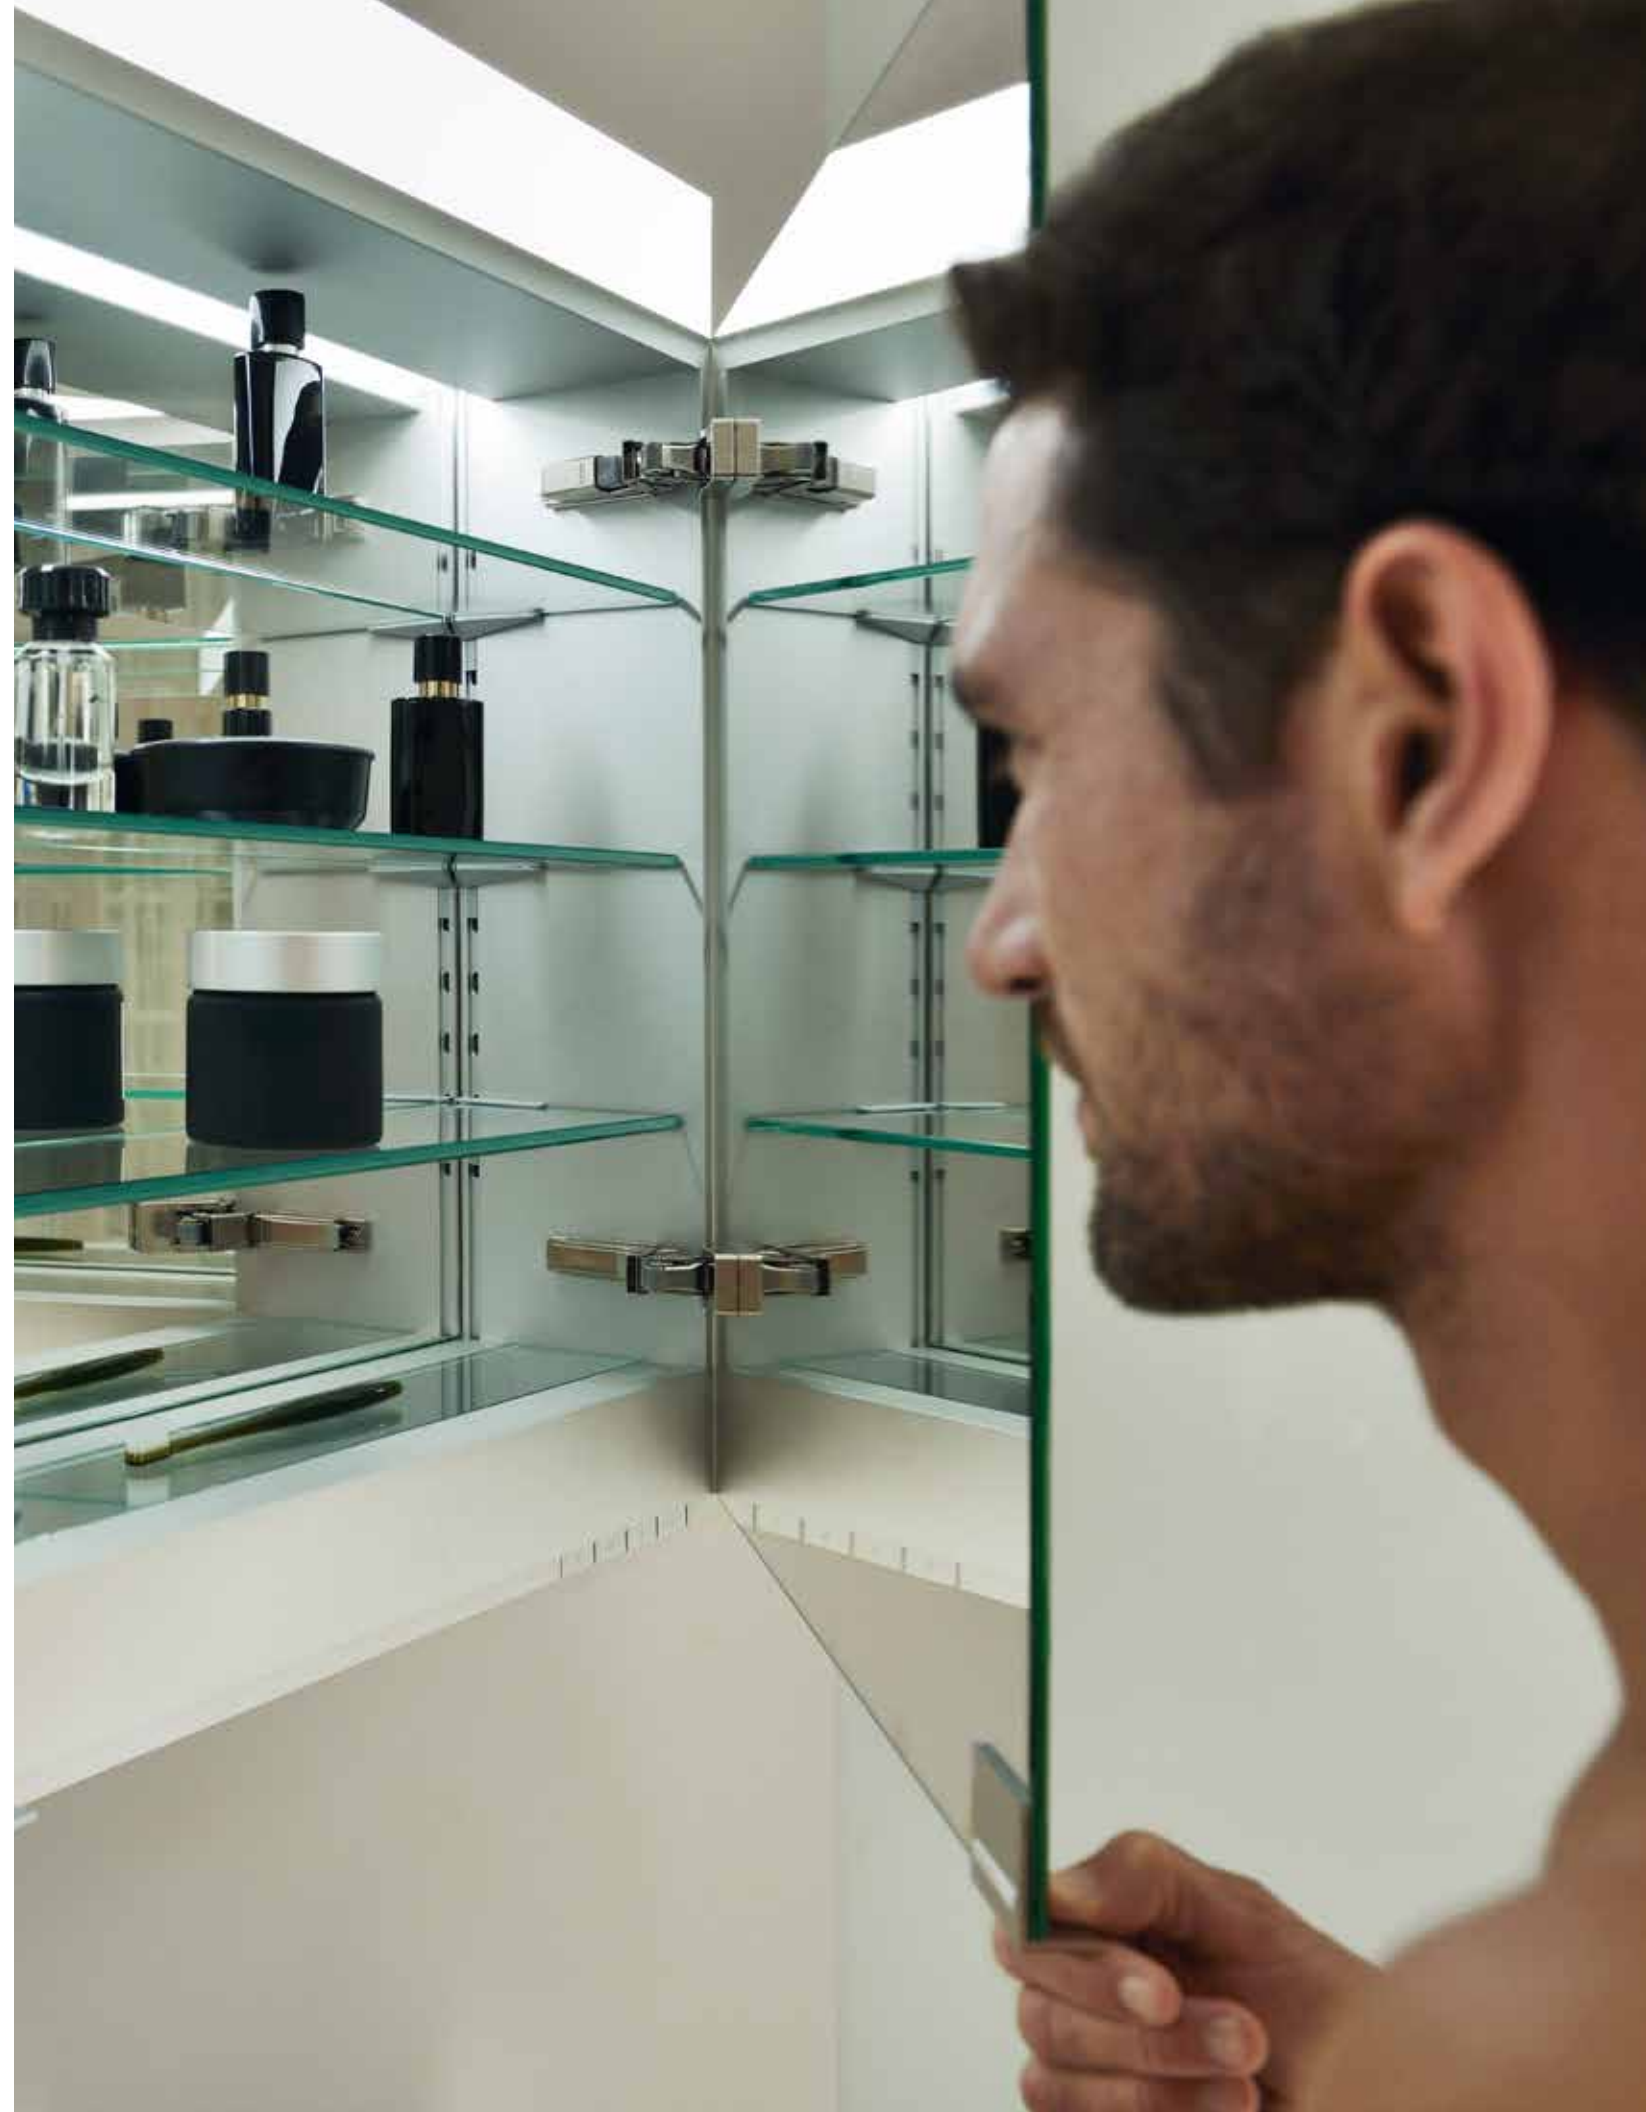

КОНЦЕПЦИИ СЕГОДНЯШНЕГО ОСВЕЩЕНИЯ