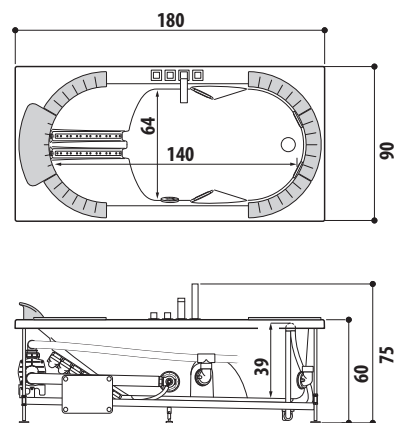

J-SHA MI
левосторонняя версия