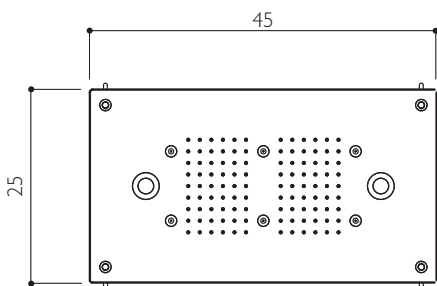

CALEIDOS 45x25

CALEIDOS 60x45

CALEIDOS 60x60

Электрическое питание 220/240 В - 50-60 Гц

НАРУЖНЫЕ СТЕКЛА

Толщина 6 мм
ПРОЗРАЧНОЕ
**OMEGA Черное,
FRAME, CLOUD**

Толщина 6 мм
ДЫМЧАТОЕ
OMEGA Белое

НАСТЕННЫЕ СТЕКЛА