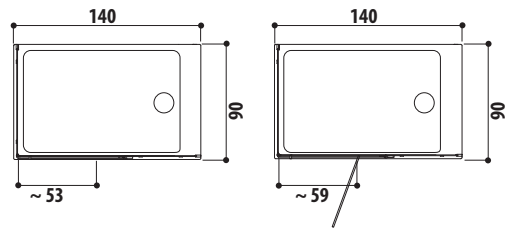

Раздвижная

Распашная

CALEIDOS 45x45