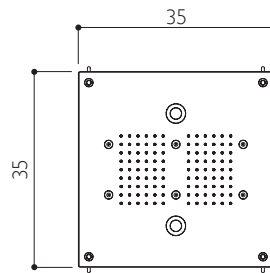

✓ Серийно ● По заказу

CALEIDOS

Caleidos 60 x 60

caleidos 35x35

35 x 35 см

единая версия

потолочная установка, встроенная

caleidos 45x45