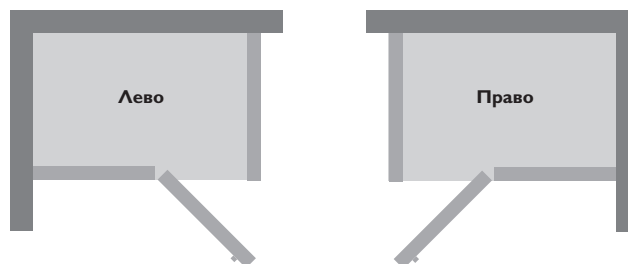

ВИДЫ УСТАНОВКИ ДУШЕВЫХ КАБИН

УГЛОВАЯ