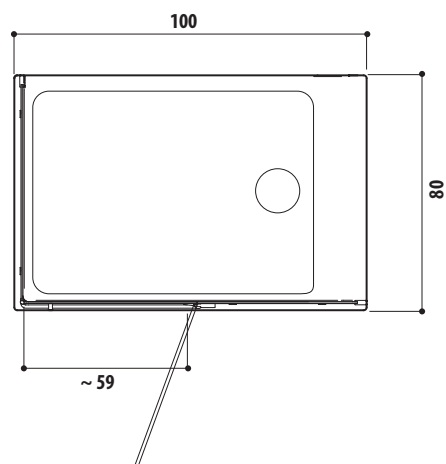

cloud 100

100 × 80 см
× В.212 без поддона - × В.220 с поддоном
лево-/правосторонняя версии
угловая установка

минимальная высота установки
232 см без поддона, 240 см с поддоном
открытие распашной двери 59 см
Заглубление в пол (слив) 80 мм