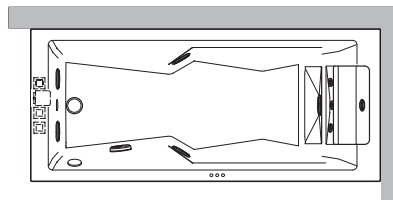

Правосторонняя