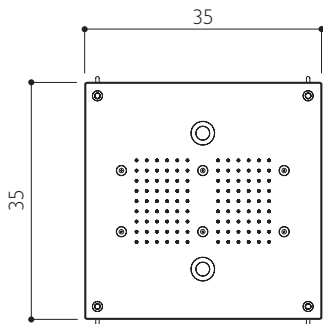

CALEIDOS 45x25

Электрическое питание 220/240 В - 50-60 Гц