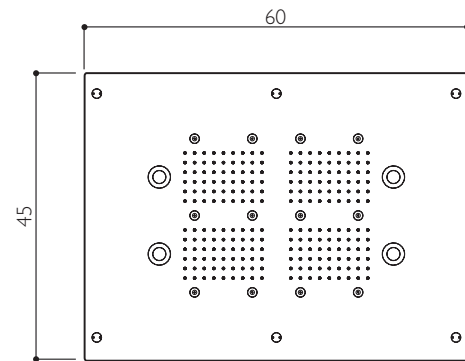

CALEIDOS 60x45