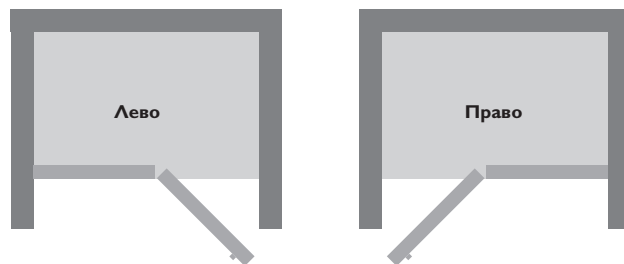

Как выбрать направление душевой кабины

Направление душевой кабины определяется по направлению открытия двери:

открытие налево = левосторонняя версия

открытие направо = правосторонняя версия

ВИДЫ УСТАНОВКИ ДУШЕВЫХ КАБИН

УГЛОВАЯ

В НИШЕ

ОКОЛОСТЕННАЯ