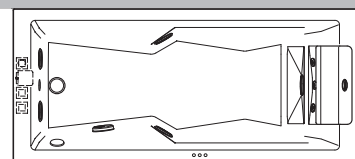

Правосторонняя