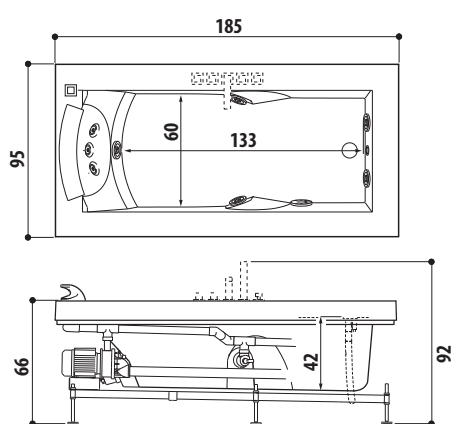

AURA CORNER 140 stone/wood
левосторонняя версия

AURA UNO Corian®
левосторонняя версия