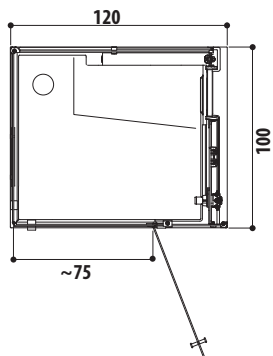

CALEIDOS 35x35