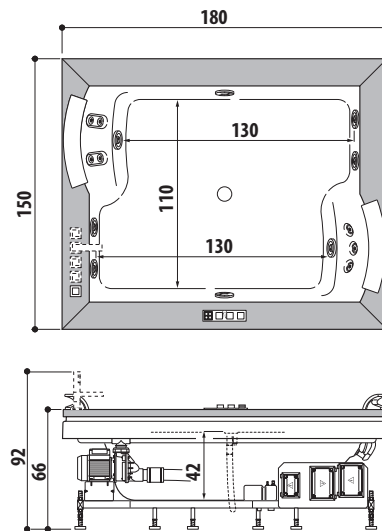

AURA PLUS stone/wood