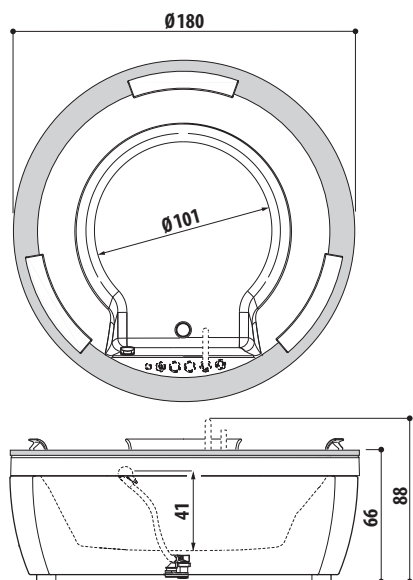

AURA UNO DESIGN stone/wood

DESIRE

ANIMA DESIGN incasso

ANIMA DESIGN

NOVA DESIGN

NOVA DESIGN stone/wood отдельностоящая

Электрическое питание 220/240 В -
50-60 Гц.

БЕЗОПАСНЫЙ ЗАПУСК