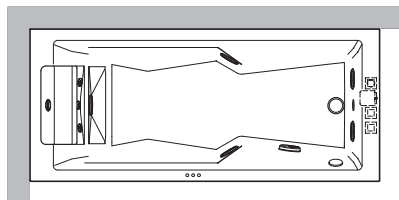

УСТАНОВКА И НАПРАВЛЕНИЕ

Лево- или правосторонняя версия определяется по нахождению спинки ванны, находясь снаружи, перед органами управления.

УГЛОВАЯ

Левосторонняя