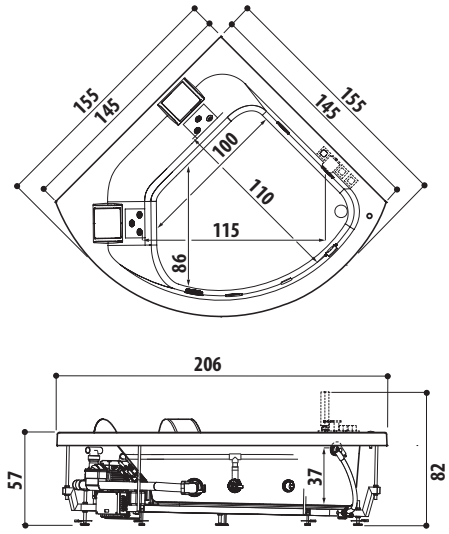

AQUASOUL CORNER 155