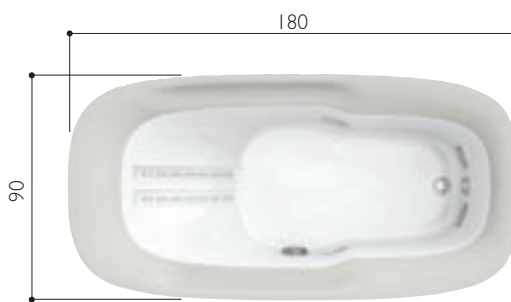

ЛЕВОСТОРОННЯЯ