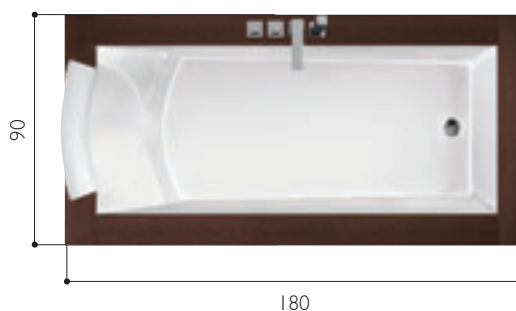

AURA UNO DESIGN

дизайн Карло Урбинати

Индивидуально выбираемая отделка превращает эту ванну в предмет оформления интерьера по вашему желанию. Подголовник и внутренние формы делают принятие ванны еще более приятным. Перелив позволяет полностью погрузиться в окружающую вас среду.

aura uno design

ОСНАЩЕНИЕ	Съемный подголовник	✓
	Краны	●
	Сливная колонна	✓
	Перелив	✓
	Регулируемые ножки	✓
		✓ Серийно ● По заказу

Белый акрил

180 x 90 x В.66 см
встроенная установка

вес нетто кг:
stone 123
wood 90
нагрузка на пол, кг/м²:
stone 295
wood 275