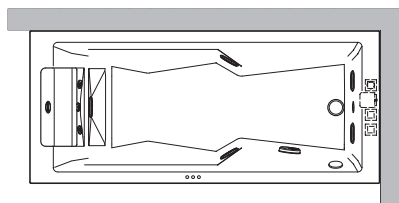

Левосторонняя