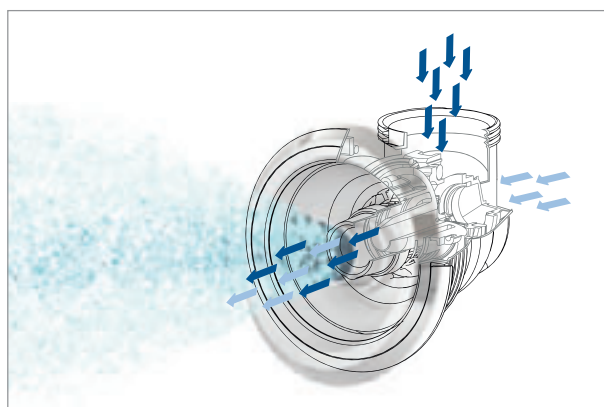

Идеальное равновесие между водой и воздухом: **Aqualibrium® Thermal H2O®**.

В новой серии Thermal H2O® применяется технология компании Jacuzzi®; многолетнее экспериментирование и внедрение новшеств привело к созданию линии гидромассажных ванн, которые не только используются при лечении термальными водами, но и умножают эффект таких процедур. Этот результат достигается благодаря форсункам с технологией **Aqualibrium®**: создающим струи с **идеальным соотношением между водой и воздухом**; эти форсунки предусматривают различную ориентацию и регулировку силы струи, а их продуманное расположение позволяет выполнять массаж определенных участков тела, усиливая благотворное воздействие термальных вод.

ИЗМЕНЕНИЕ ОРИЕНТАЦИИ

РЕГУЛИРОВКА СИЛЫ СТРУИ

ОБОЗНАЧЕНИЯ

AQUALIBRIUM® THERMAL H2O®

Равновесие между объемами воды и воздуха в каждой струе позволяет достигать максимального положительного эффекта от воздействия обоих элементов.