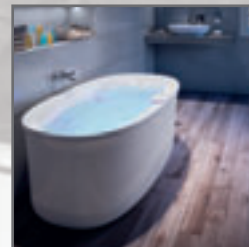

ARGA®

Дизайн ARGA® характеризуется плавными линиями и минимализмом, что идеально сочетается с мягкими и обволакивающими ощущениями, создаваемыми с помощью технологии Swirlpool™.

2008

2010

2012

2014

2017

2019