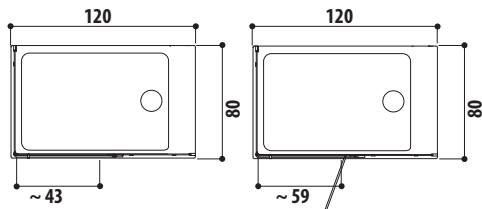

Раздвижная

Распашная