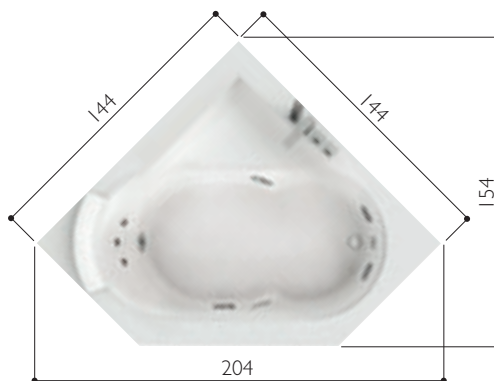

вес нетто 115 кг

нагрузка на пол 250 кг/м²

глубина ванны у перелива 39 см

длина по форсункам 117 см

максимальная ширина сиденья 68 см

среднее количество воды для гидромассажа 220 л

ЛЕВОСТОРОННЯЯ

A U R A