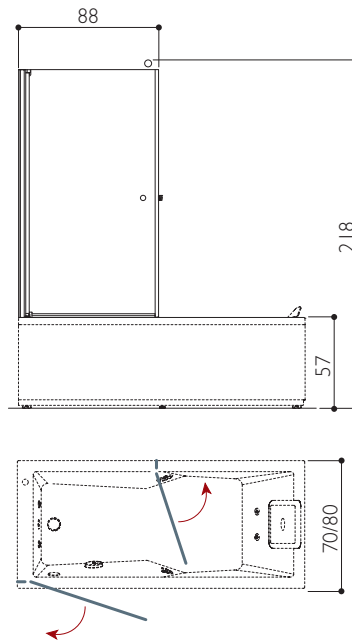

mix 70 сочетается с:

Energy 160 x 70 без кранов

Sharp 170 x 70 без кранов

Energy 170 x 70 без кранов

ЛЕВОСТОРОННЯЯ

ЛЕВОСТОРОННЯЯ

mix 80 сочетается с:

Energy 180 x 80 без кранов