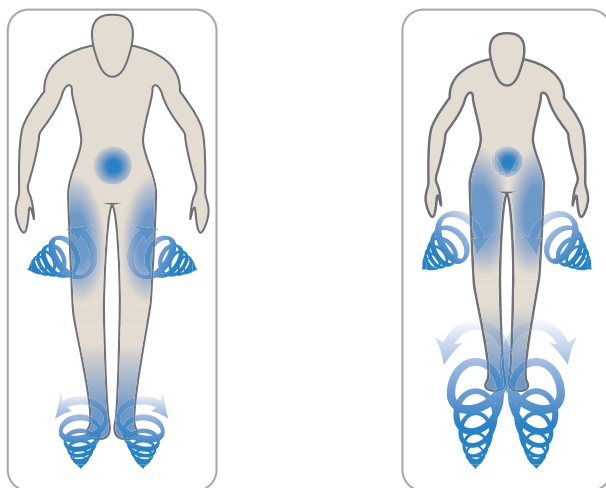

Изменяет направление струй в диапазоне 360 градусов, чтобы воздействовать на строго определенные участки тела великолепной смесью воздуха и воды. Регулирует струи, чтобы контролировать их мощность или же полностью закрыть их.