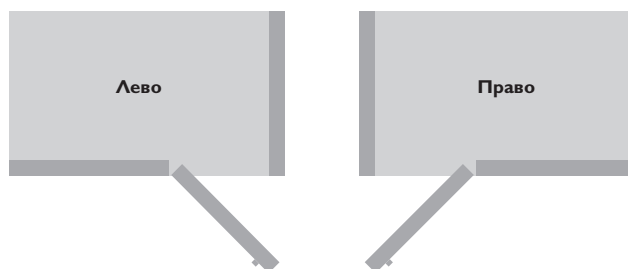

Как выбрать направление душевой кабины

Направление душевой кабины определяется по направлению открытия двери:

открытие налево = левосторонняя версия

открытие направо = правосторонняя версия