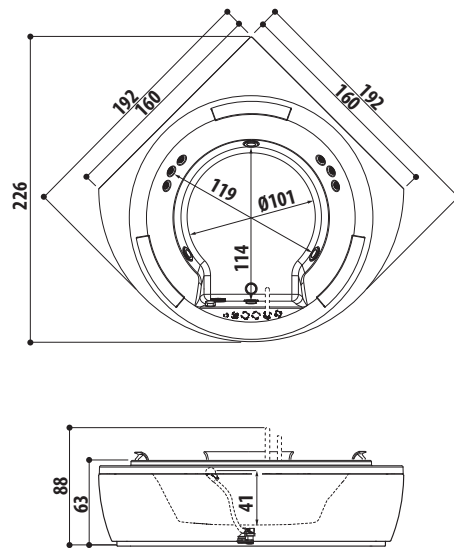

NOVA CORNER