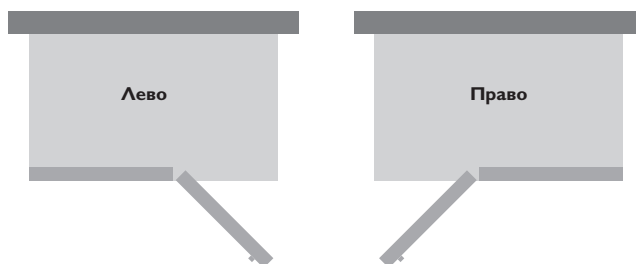

FRAME 100
правосторонняя версия

FRAME 120
правосторонняя версия

ОКОЛОСТЕННАЯ