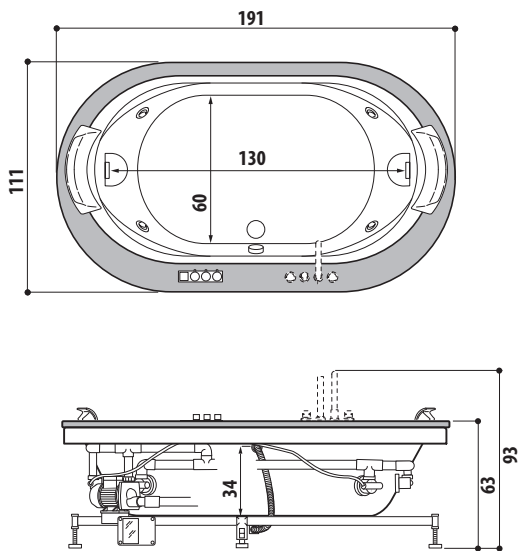

OPALIA stone/wood