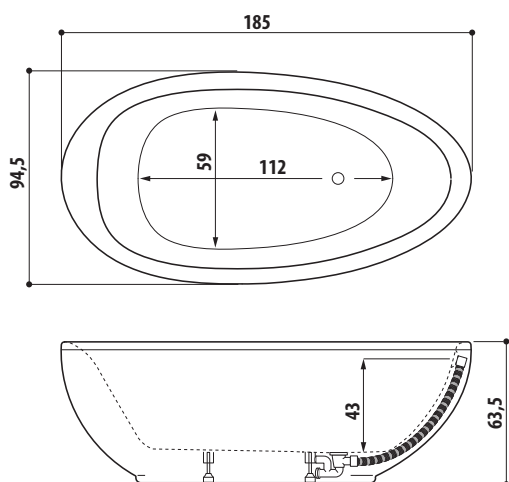

ANIMA DESIGN

Электрическое питание 220/240 В -
50-60 Гц.

БЕЗОПАСНЫЙ ЗАПУСК

Все гидромассажные ванны
оборудованы системой, не
допускающей случайного запуска
гидромассажа, при отсутствии или
недостаточном количестве воды в
ванне.