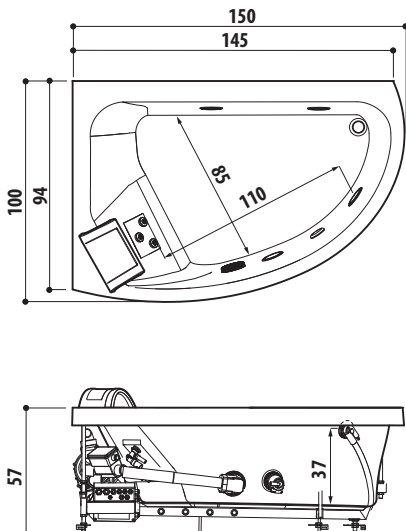

AQUASOUL OFFSET
левосторонняя версия