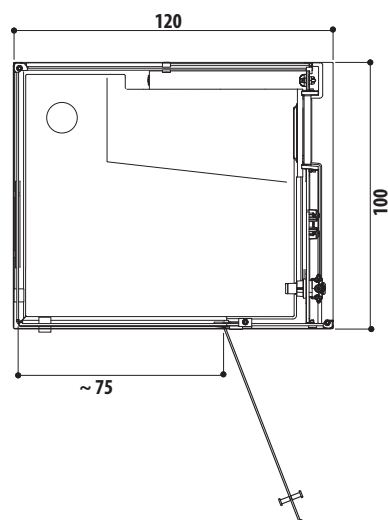

✓ Серийно

ОТДЕЛКИ ОБОРУДОВАННОЙ ПАНЕЛИ

белый
структурный

черный
структурный

omega

120 x 100 x B.225 см
 лево-/правосторонняя версии
 угловая установка

минимальная высота установки 240
 открытие двери 75 см
 заглубление в пол (слив) 80 мм