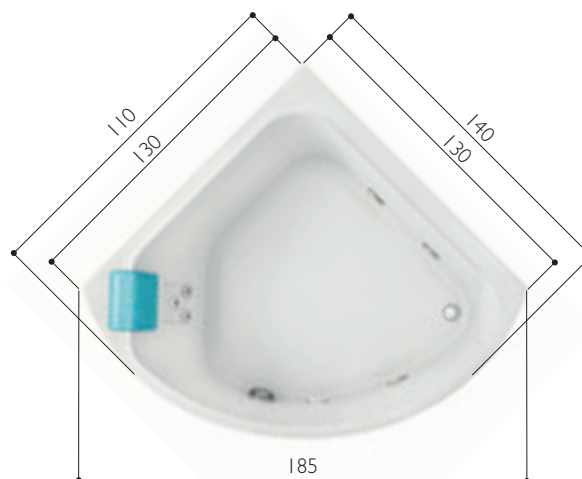

ЛЕВОСТОРОННЯЯ