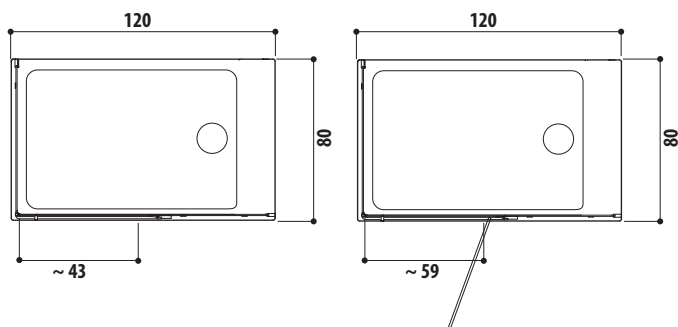

cloud 120

120 × 80 см
× В.212 без поддона - × В.220 с поддоном
лево-/правосторонняя версии
угловая установка

минимальная высота установки
232 см без поддона, 240 см с поддоном
открытие распашной двери 59 см
открытие раздвижной двери 43 см
Заглубление в пол (слив) 80 мм