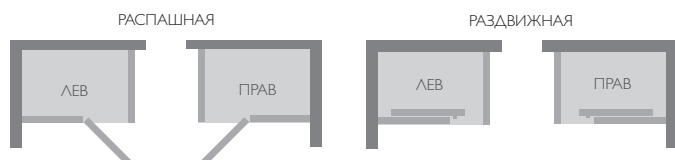

Cloud 140 угловая

“MADE IN ITALY” РАЗРАБАТЫВАЕТ ВЕЛНЕС ОМЕГА.

Красота улучшает велнес. Сиденье из тика позволяет воде стекать и нежно поглаживать вас. Кроме того, съемный настил гарантирует абсолютный комфорт: вы можете очистить организм в паровой бане, насладиться эмоциональным душем или водопадом, а также регулируемым и ориентируемым массажем спины и ног. Без посторонних мыслей, в эксклюзивном пространстве.