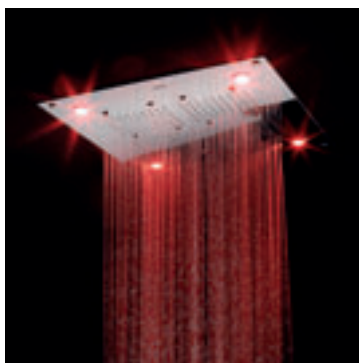

CALEIDOS

ВЕЛНЕС	ЗОНЫ МАССАЖА ● Спина	✓
	ПРОГРАММЫ Ароматерапия Боковые форсунки Распыление	✓ ● ✓
ОСНАЩЕНИЕ	● Гидромассажные форсунки	✓
	Сенсорный дисплей	✓
	Термостатический смеситель	●
	Ручной душ с одной струей на штанге для регулировки высоты	●

✓ Серийно   ● По заказу