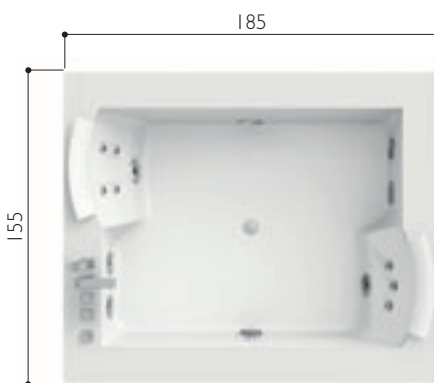

aura plus Corian®

185 x 155 x B.66 см
единая версия
встроенная установка

вес нетто 165 кг
нагрузка на пол 285 кг/м²
глубина ванны у перелива 42 см
длина по форсункам 130 см
максимальная ширина сиденья 110 см
среднее количество воды для гидромассажа 530 л