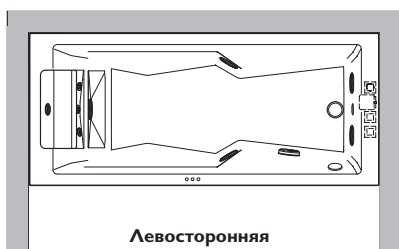

В НИШЕ

Левосторонняя