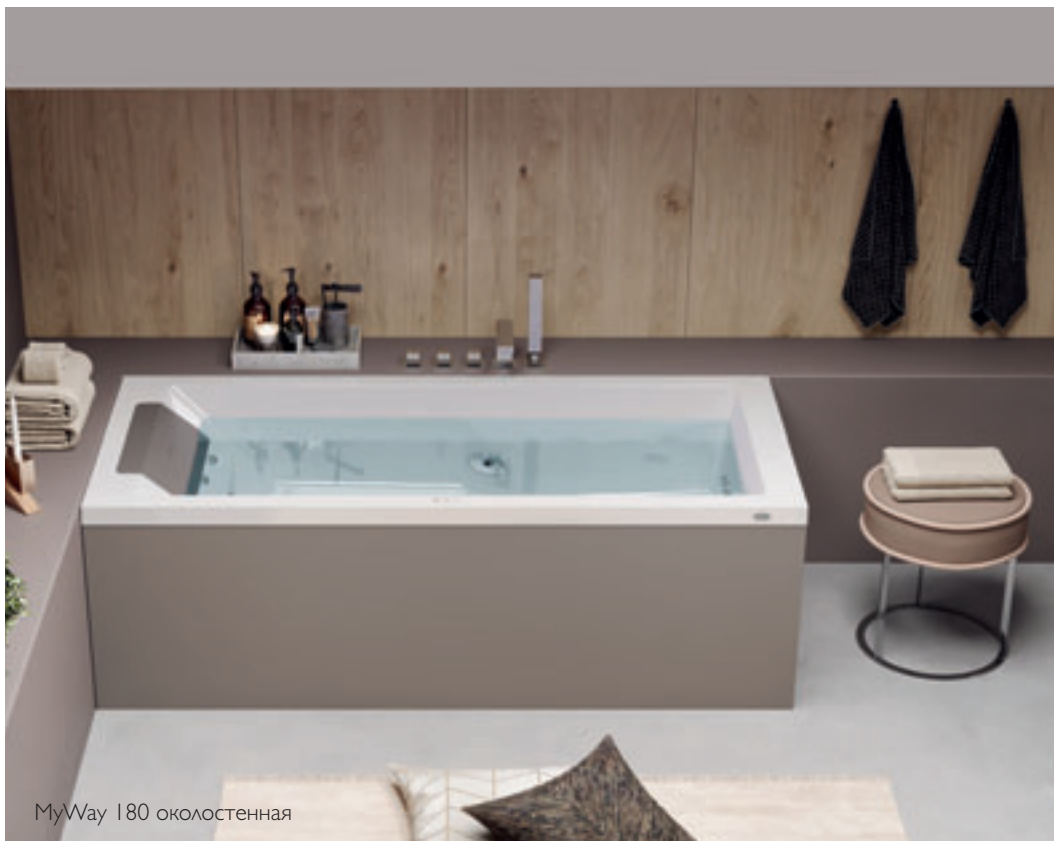

✓ Серийно ● По заказу

МАТЕРИАЛЫ ПАНЕЛЕЙ

stone grey

дуб

MyWay 180 околостенная

myway 170

170 x 75 x B.57 см

лево-/правосторонняя версия
встроенная установка, угловая, околостенная,
в нише