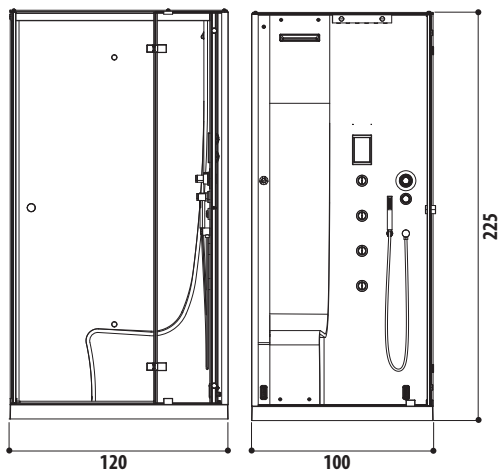

ОМЕГА
правосторонняя версия