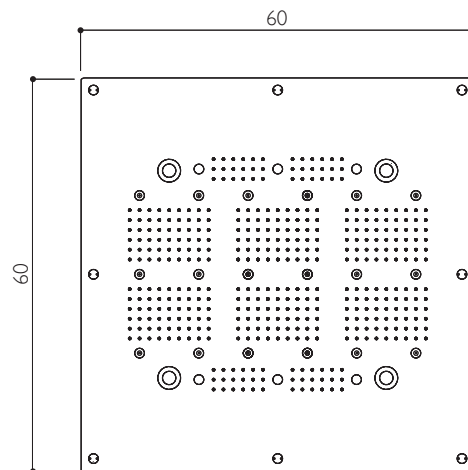

60 x 45 см

единая версия

потолочная установка, встроенная

caleidos 60x60

60 x 60 см

единая версия

потолочная установка, встроенная

Я