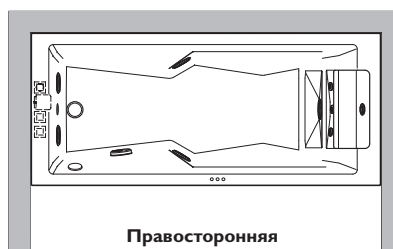

Правосторонняя