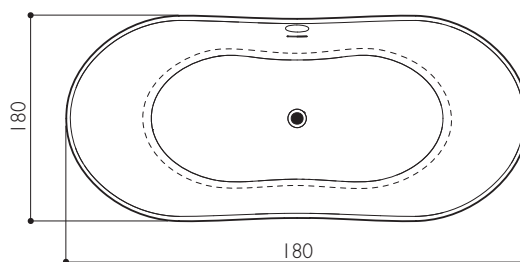

Не знающий времени дизайн, напоминающий изысканную и элегантную форму каллы, в цветок которой наливается вода. Ванна и умывальник серии Infinito выполнены из Techstone® с его шелковистой и приятной на ощупь поверхностью.

ОСНАЩЕНИЕ

Встроенный перелив
Автоматический слив
Сифон

✓ Серийно

Белый Techstone®

180 x 80 x В.54/63,5 см

Отдельностоящая установка,
околостенная

вес нетто 115 кг

нагрузка на пол 680 кг/м²