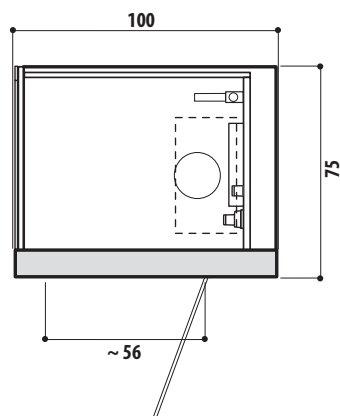

frame 100

100 x 75 x В.224 см

лево-/правосторонняя версии
угловая установка, в нише

минимальная высота установки 240 см

открытие двери 56 см

заглубление в пол (слив) 70 мм