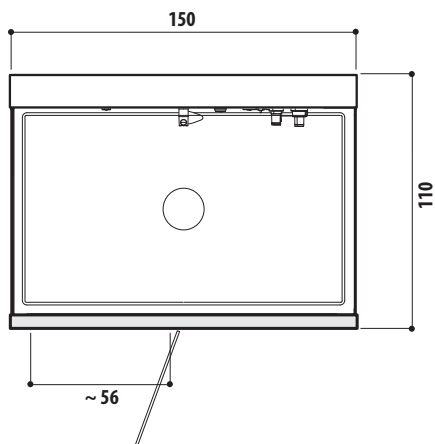

минимальная высота установки 240 см

открытие двери 56 см

заглубление в пол (слив) 70 мм

 frame in2

150 x 110 x B.224 см
 лево-/правосторонняя версии
 угловая установка, околостенная, в нише

минимальная высота установки 240 см
 открытие двери 56 см
 загибление в пол (слив) 70 мм