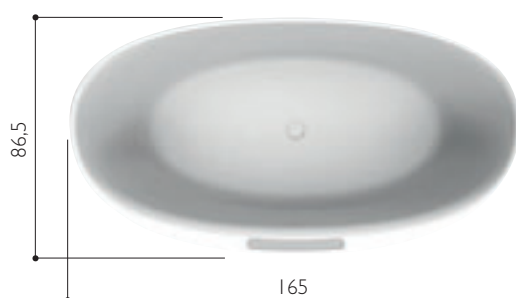

KARINA

дизайн Jacuzzi®

В плавных линиях ванны Karina соединяются в одно целое никогда не выходящий из моды стиль и функциональность. Идеальное решение для тех, кто хочет наслаждаться приемом ванны, имея под рукой все необходимое. Специальный бортик позволяет легко входить и выходить из ванны, а также предусматривает удобное размещение полотенца.

karina

ОСНАЩЕНИЕ

переливом
автоматическим сливом
сифоном в комплекте

✓ Серийно

Luxecast® белый сатинированный

165 x 86,5 x В.61 см
Околостенная установка
или по центру помещения

вес нетто 155 кг