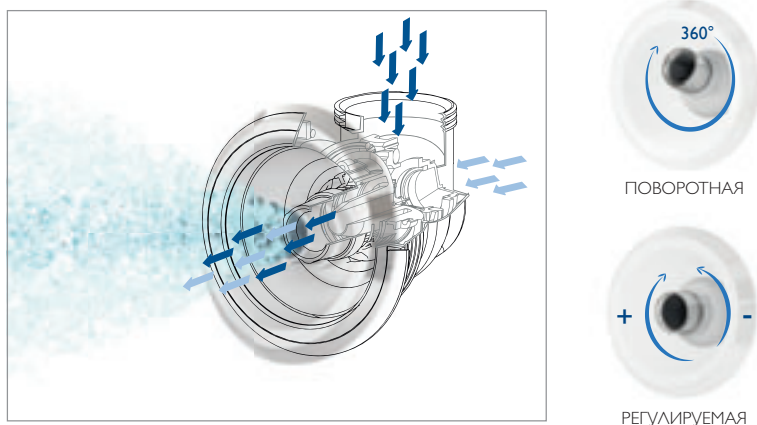

Изменяет направление струй в диапазоне 360 градусов, чтобы воздействовать на строго определенные участки тела великолепной смесью воздуха и воды. Регулирует струи, чтобы контролировать их мощность или же полностью закрыть их.