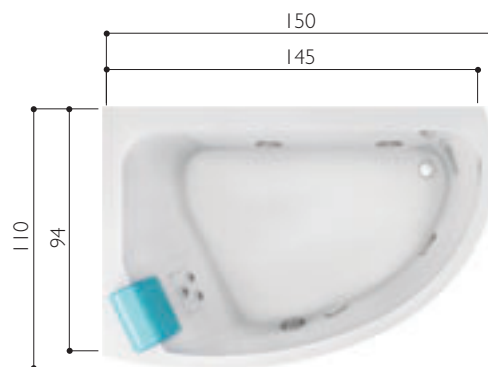

ЛЕВОСТОРОННЯЯ

aquasoul corner

130/140 x 130/140 x B.57 см
единая левосторонняя версия
встроенная установка, угловая
вес нетто 70 кг
нагрузка на пол 250 кг/м²
глубина ванны на переливе 37 см
длина по форсункам 107 см
максимальная ширина сиденья 82 см
среднее количество воды для гидромассажа 280 л