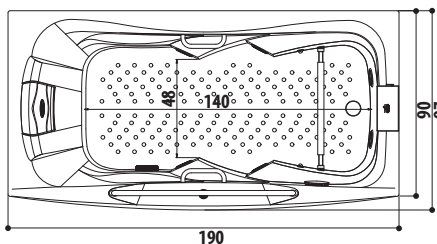

ТЕХНИЧЕСКИЕ
ЧЕРТЕЖИ
THERMAL H2O®

INCLUSIVE PRO

левосторонняя версия