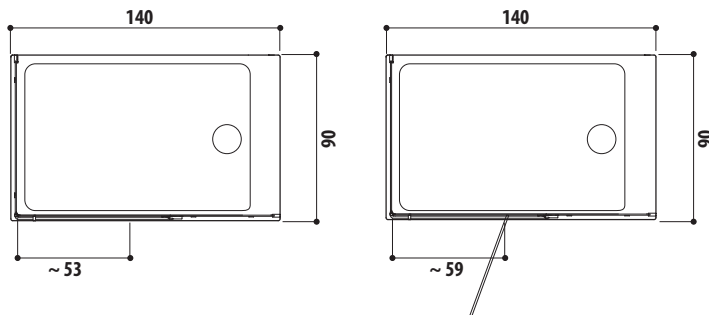

cloud 140

140 x 90 см
x B.212 без поддона - x B.220 с поддоном
лево-/правосторонняя версии
угловая установка

минимальная высота установки
232 см без поддона, 240 см с поддоном
открытие распашной двери 59 см
открытие раздвижной двери 53 см
заглубление в пол (слив) 80 мм

Cloud 140 угловая