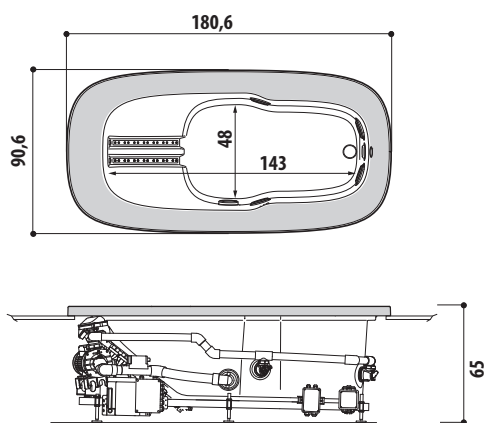

MUSE встроенная
левосторонняя версия