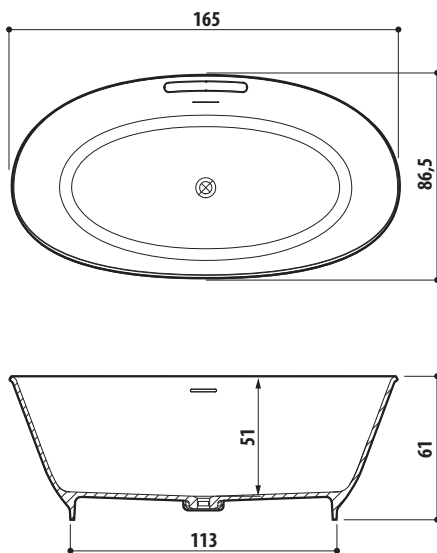

INFINITO

KARINA