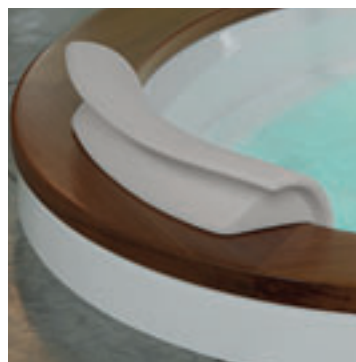

Съемный подголовник