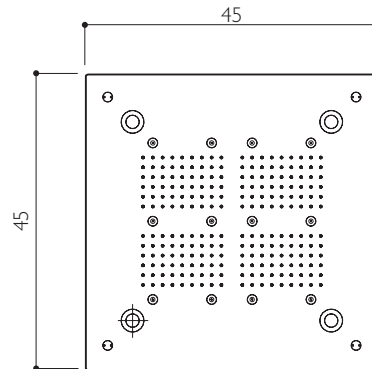

CALEIDOS 45x25

CALEIDOS 60x45

CALEIDOS 60x60

Электрическое питание 220/240 В - 50-60 Гц

НАРУЖНЫЕ СТЕКЛА

Толщина 6 мм
ПРОЗРАЧНОЕ
**OMEGA Черное,
FRAME, CLOUD**

Толщина 6 мм
ДЫМЧАТОЕ
OMEGA Белое

НАСТЕННЫЕ СТЕКЛА