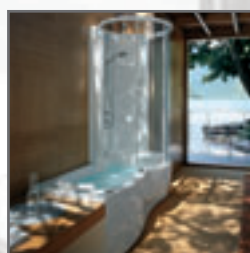

1993

AURA
новая гамма ванн с индивидуальной отделкой деревом, мрамором и другими ценными материалами.

2006

ROMAN BATH
первая гидромассажная ванна в мире.

1968

J-TWIN
первая модель Jacuzzi®, объединяющая отдых в ванне с комфортом душевой кабины.