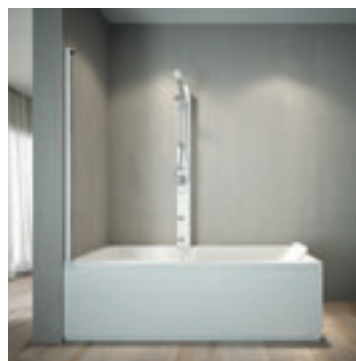

Mix + Energy

👤 MIX 70, 80

ОСНАЩЕНИЕ	ДУШЕВОЕ ОГРАЖДЕНИЕ	
	Прозрачное стекло толщ. 5 мм	✓
	Двойная поворотная створка	✓
	Магнитный замок	✓
	Алюминиевые профили	✓
	ДУШЕВАЯ КОЛОННА	
	Однорычажный смеситель с переключателем	✓
	Ручной душ с 3 функциями, штангой для регулировки высоты и фиксированным держателем	✓
	Излив-наполнитель	✓
	Окрашенный в белый цвет алюминий Матовый	✓