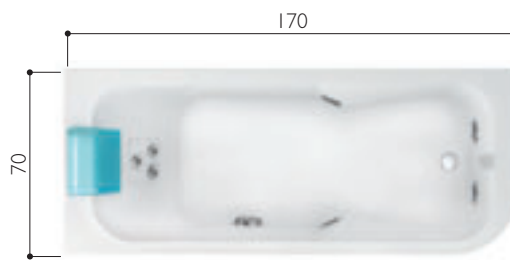

✓ Серийно ● По заказу

AQUASOUL

Aquasoul Offset угловая

aquasoul

170 x 70 x B.57 см
 лево-/правосторонняя версия
 встроенная установка, угловая
 вес нетто 58 кг
 нагрузка на пол 370 кг/м²
 глубина ванны на переливе 37 см
 длина по форсункам 127 см
 максимальная ширина сиденья 51 см
 среднее количество воды для гидромассажа 200 л