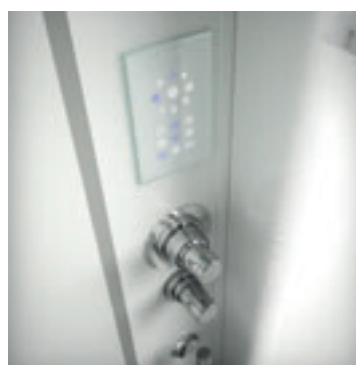

Базовый сенсорный дисплей

ПАРОВАЯ
БАНЯ

AROMATHERAPY

ЭМОЦИОНАЛЬ-
НЫЙ ДУШ

РАСПЫЛЕНИЕ

ВОДОПАД

SOUND SYSTEM
BLUETOOTH®

ANTI - CALC