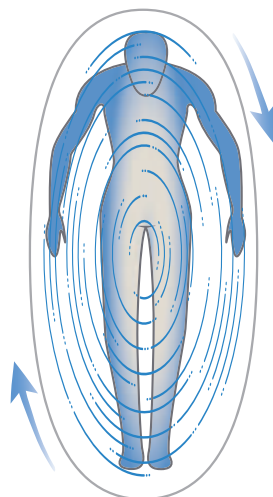

Окунуться во время: ARGA®.

У воды и времени гораздо больше общего, чем может показаться - оба гармонично протекают по вселенной ARGA® - революционной гидромассажной ванны Jacuzzi®, призванной по новому определить понятие индивидуального комфорта. За счет **новой технологии Swirlpool technology™** нахождение в этой ванне создает впечатление, напоминающее искреннее и сердечное объятие или погружение в неслышно текущий ручей; и все это - в неразрывном контакте с природой. Благодаря бурлению, создаваемому цветными водными струями, и возможности поддержания в ванне постоянной температуры воды ощущения, испытываемые в ARGA®, являются мультисенсорными и всеобъемлющими.

Swirlpool technology™