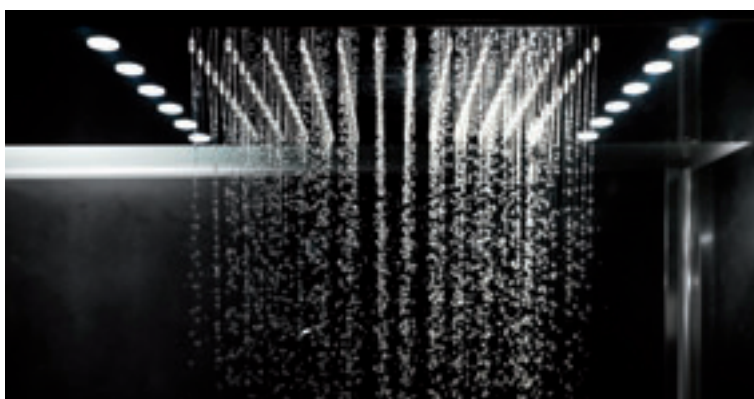

Душ и паровая баня. Ваш велнес-центр.

С эффектом дождя, контрастный, водопад... Существует множество типов душа, но, когда речь заходит о душе Jacuzzi®, вам достаточно будет двух слов, чтобы назвать их все: велнес-центр. От струй воды, которые регулируются на каждом участке тела, вы получите такой же результат, как от настоящей расслабляющей и восстанавливающей силы процедуры, как для духа, так и для тела. Гидротерапия Jacuzzi® разработана так, чтобы отвечать на все необходимости: она укрепляет кожу и сохраняет ее эластичность, способствует кожному кровотоку и даже борется с целлюлитом.

Кроме того, вы сможете оздоровить ваш организм в паровой бане, глубоко очистить кожу, улучшить дыхательную систему и пойти дальше с новым зарядом энергии. Паровая баня, которую также называют “хаммам”, - это баня с влажным и мягким паром, которая отличается от сауны тем, что в помещении присутствует горячий воздух при температуре 40-50°C с влажностью 100%. Эта процедура укрепляет иммунную систему, улучшает обмен веществ и кровообращение. В сочетании с ароматерапией она оказывает удивительное действие как на физическом, так и на умственном уровне. Иными словами, вы сможете сбросить с себя все то, что мешает вашему хорошему самочувствию. И это не пустые слова!