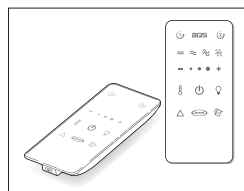

**AURA Corian®, NOVA,
OPALIA Corian®,
AQUASOUL**