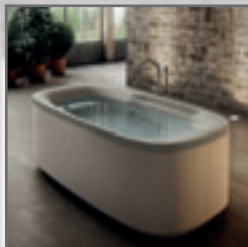

MUSE

сочетание искусства гидромассажа ши-а-цу и элегантности форм при установке в центре помещения.

ARGA®

Дизайн ARGA® характеризуется плавными линиями и минимализмом, что идеально сочетается с мягкими и обволакивающими ощущениями, создаваемыми с помощью технологии Swirlpool™.