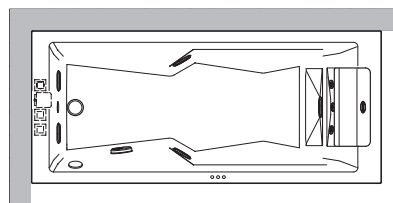

Правосторонняя