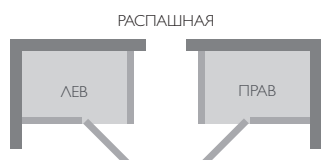

cloud 120

120 × 80 см
× В.212 без поддона - × В.220 с поддоном
лево-/правосторонняя версии
угловая установка

минимальная высота установки
232 см без поддона, 240 см с поддоном
открытие распашной двери 59 см
открытие раздвижной двери 43 см
Заглубление в пол (слив) 80 мм