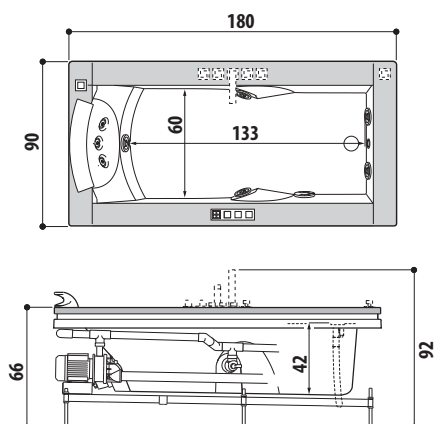

AURA CORNER 140 Corian®
левосторонняя версия

AURA UNO stone/wood
левосторонняя версия