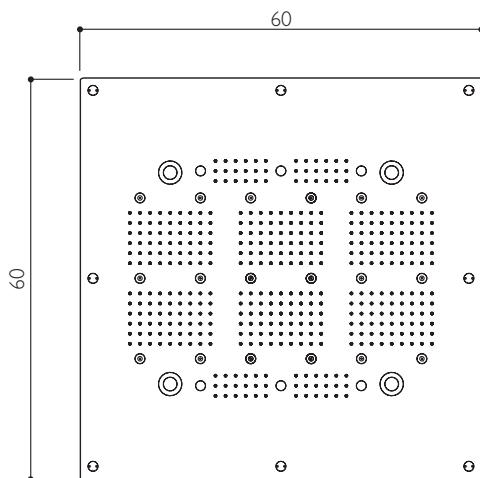

CALEIDOS 45x25

CALEIDOS 60x45

CALEIDOS 60x60

Электрическое питание 220/240 В - 50-60 Гц

НАРУЖНЫЕ СТЕКЛА

Толщина 6 мм
ПРОЗРАЧНОЕ
**OMEGA Черное,
FRAME, CLOUD**

Толщина 6 мм
ДЫМЧАТОЕ
OMEGA Белое

НАСТЕННЫЕ СТЕКЛА