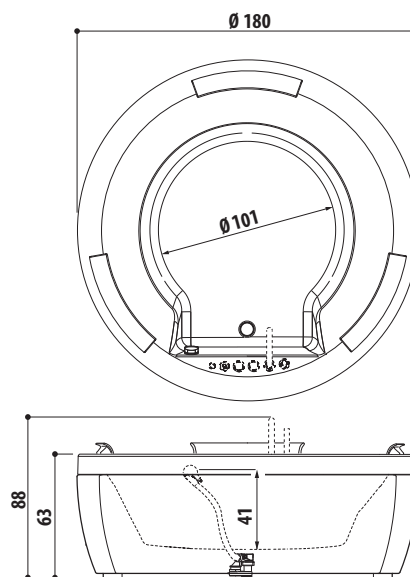

AURA UNO DESIGN stone/wood

DESIRE

ANIMA DESIGN incasso

ANIMA DESIGN

NOVA DESIGN

NOVA DESIGN stone/wood отдельностоящая

Электрическое питание 220/240 В -
50-60 Гц.

БЕЗОПАСНЫЙ ЗАПУСК