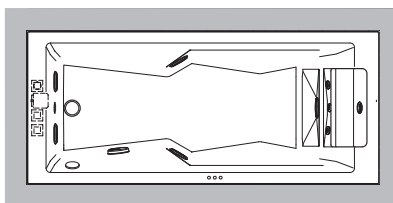

Правосторонняя