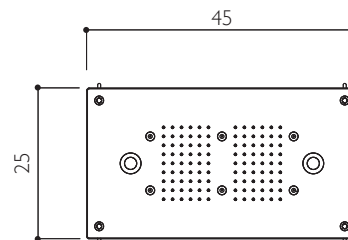

45 x 45 см

единая версия

потолочная установка, встроенная

caleidos 45x25

45 x 25 см

единая версия

потолочная установка, встроенная

caleidos 60x45