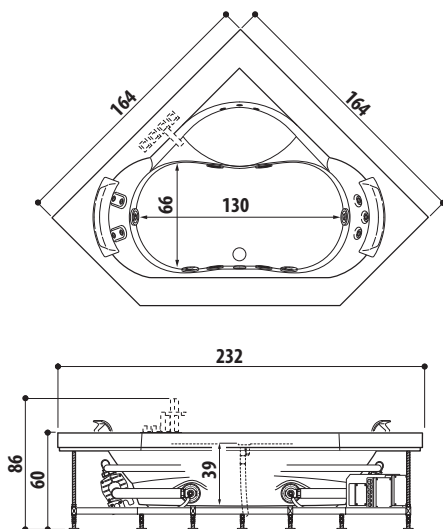

OPALIA

AURA CORNER 160 Corian®