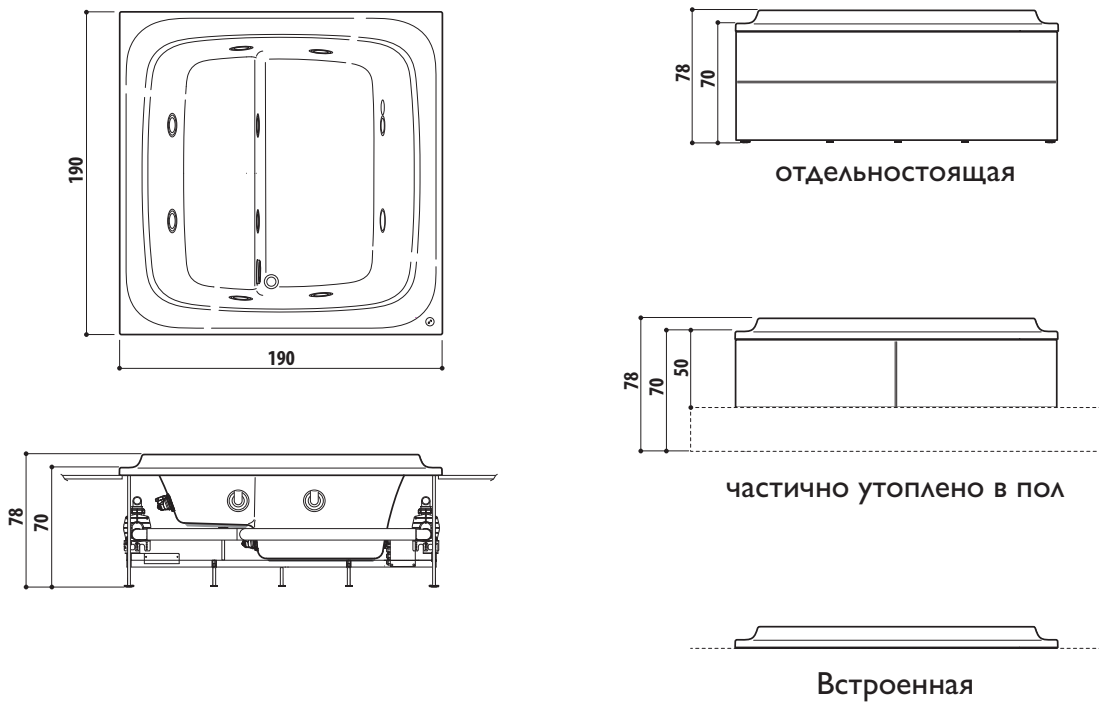

MUSE околостенная
левосторонняя версия

MUSE отдельстоящая
левосторонняя версия

SKYLINE™