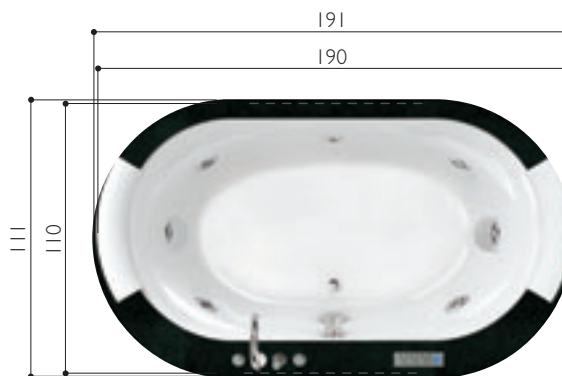

opalia stone/wood

190 x 110 x B.63 см
единая версия
встроенная установка
вес нетто кг:
stone 95
wood 80
нагрузка на пол, кг/м²:
stone 283
wood 246
глубина ванны у перелива 34 см
длина по форсункам 130 см
максимальная ширина сиденья 60 см
среднее количество воды для гидромассажа 220 л