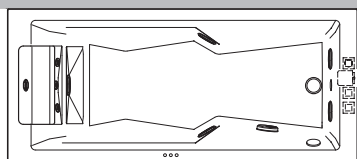

ОКОЛОСТЕННАЯ

Левосторонняя