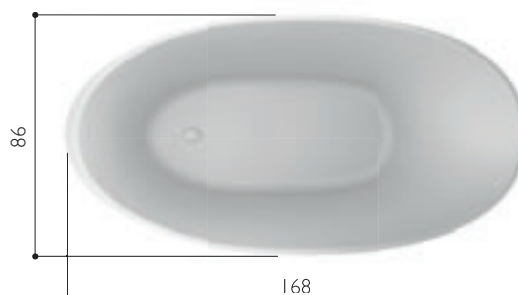

ВОСХИТИТЕЛЬНЫЕ МОМЕНТЫ ПОКОЯ.

CONTENTO

Contento по центру помещения

Особая геометрия наружных поверхностей ванны создает необычную игру света. Компактная и удобная внутри, эта ванна как будто ласково обнимает вас в минуты приятного расслабления. Нежные, удобные формы ванны Contento дарят неповторимые убаюкивающие ощущения.