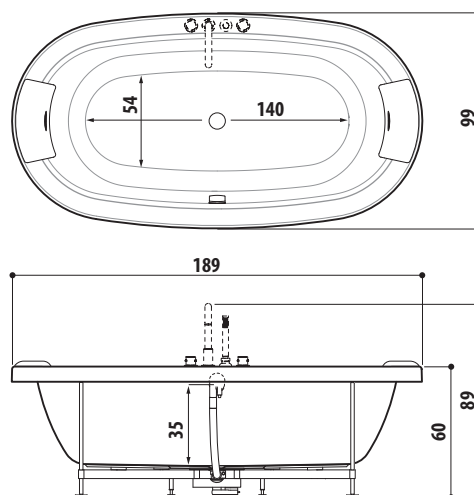

ANIMA DESIGN

Электрическое питание 220/240 В -
50-60 Гц.

БЕЗОПАСНЫЙ ЗАПУСК

Все гидромассажные ванны
оборудованы системой, не
допускающей случайного запуска
гидромассажа, при отсутствии или
недостаточном количестве воды в
ванне.