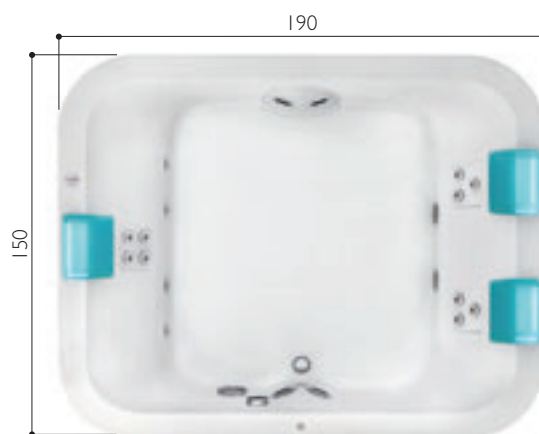

единая версия
встроенная установка, отдельностоящая

вес нетто 125 кг

нагрузка на пол 395 кг/м²

глубина ванны на переливе 40 см

длина по форсункам 112 см

максимальная ширина сиденья 112 см

среднее количество воды для гидромассажа 400 л