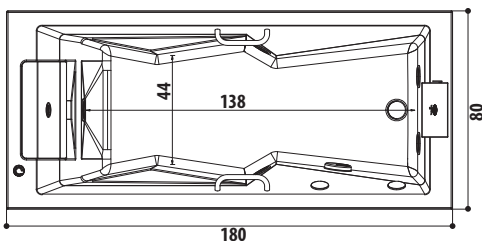

SLIM+ PRO

левосторонняя версия