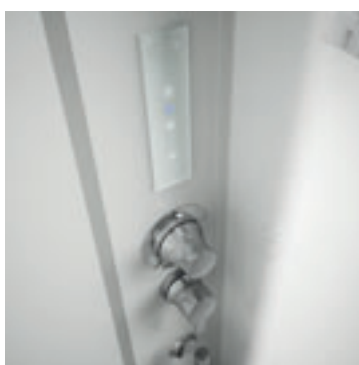

Сенсорный дисплей Home SPA