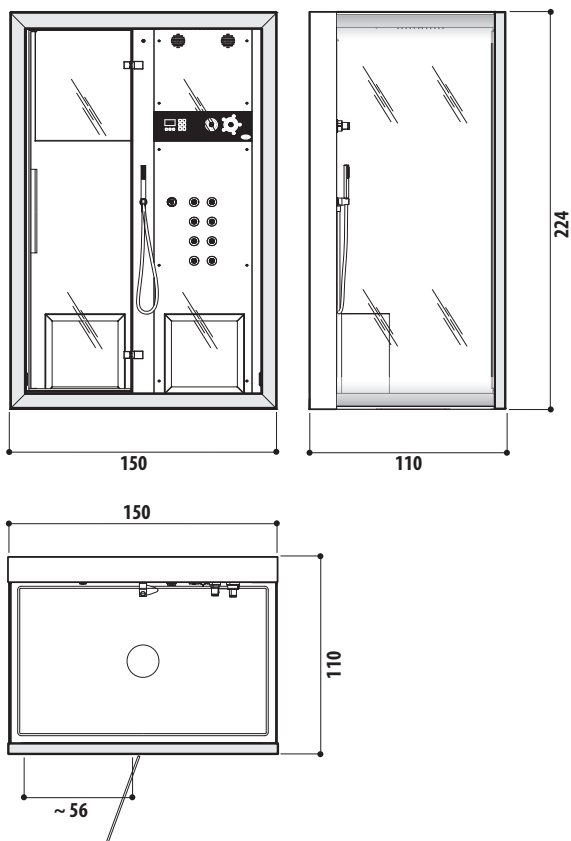

CLOUD 120 - 80
правосторонняя версия

FRAME IN2
правосторонняя версия