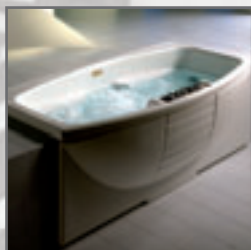

1956

DESIGNER COLLECTION
первая коллекция Jacuzzi® полностью «Made in Italy» - от дизайна до производства.