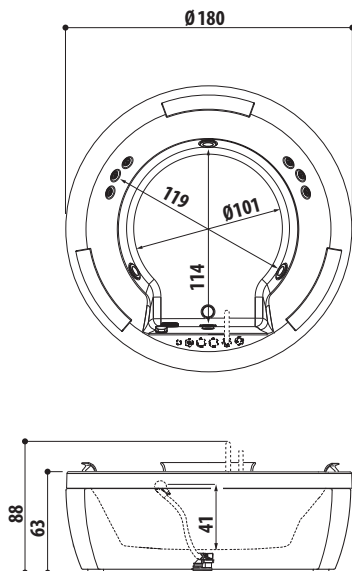

NOVA Pure Air®

NOVA