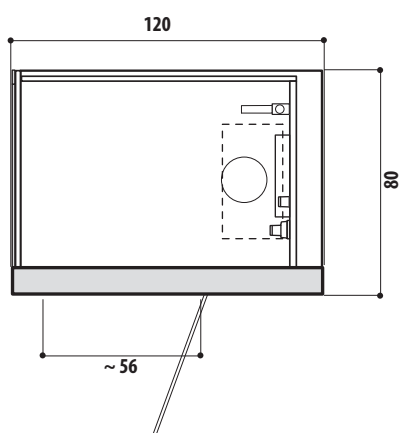

frame 120

120 x 80 x В.224 см

лево-/правосторонняя версии

угловая установка, в нише

минимальная высота установки 240 см

открытие двери 56 см

заглубление в пол (слив) 70 мм