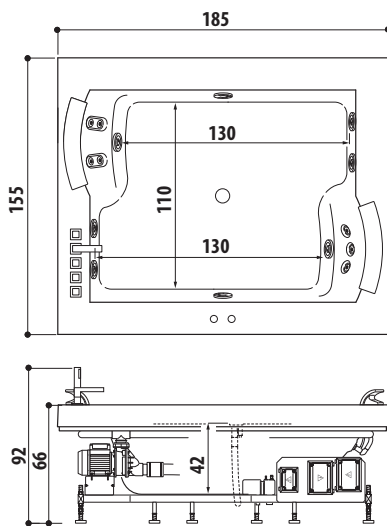

AURA PLUS Corian®