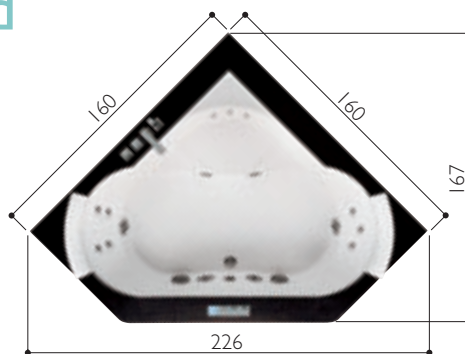

aura corner stone/wood

160 x 160 x B.60 см
единая версия
встроенная установка, угловая (только версия wood)

вес нетто кг:
stone 191 - wood 116
нагрузка на пол, кг/м²:
stone 267 - wood 233
глубина ванны у перелива 39 см
длина по форсункам 130 см
максимальная ширина сиденья 66 см
среднее количество воды для гидромассажа 320 л