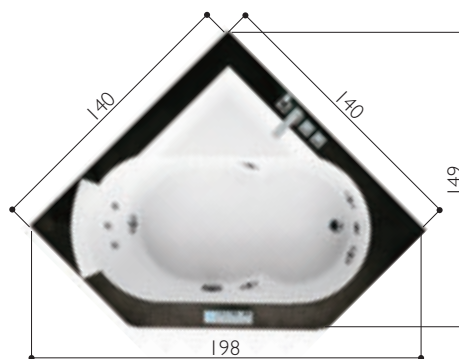

ЛЕВОСТОРОННЯЯ

aura corner Corian®

144 x 144 x В.60 см

единая левосторонняя версия
встроенная установка

вес нетто 115 кг

нагрузка на пол 250 кг/м²

глубина ванны у перелива 39 см

длина по форсункам 117 см

максимальная ширина сиденья 68 см

среднее количество воды для гидромассажа 220 л