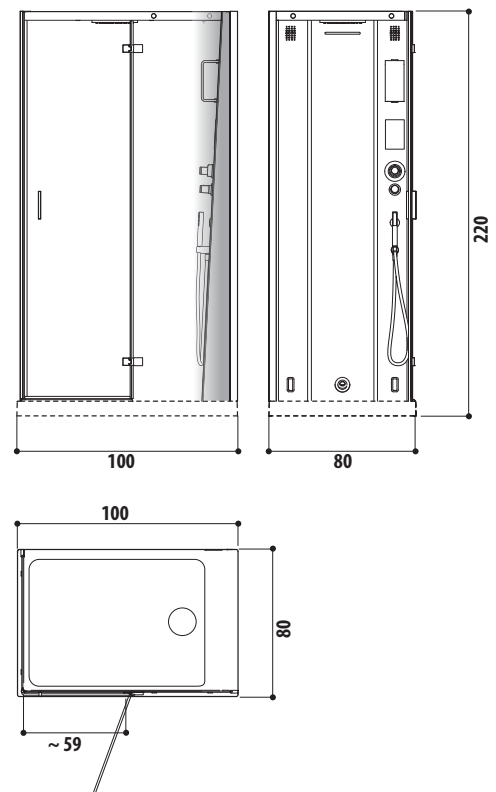

CLOUD 140 - 90
правосторонняя версия

CLOUD 100 - 80
правосторонняя версия