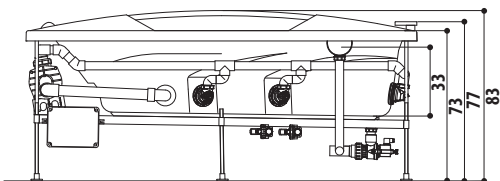

ТЕХНИЧЕСКИЕ
ЧЕРТЕЖИ
THERMAL H2O®

INCLUSIVE PRO

левосторонняя версия