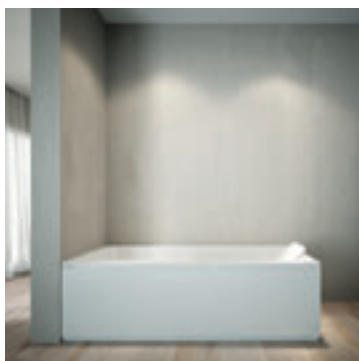

Mix + Energy

👤 MIX 70, 80

ОСНАЩЕНИЕ	ДУШЕВОЕ ОГРАЖДЕНИЕ	
	Прозрачное стекло толщ. 5 мм	✓
	Двойная поворотная створка	✓
	Магнитный замок	✓
	Алюминиевые профили	✓
	ДУШЕВАЯ КОЛОННА	
	Однорычажный смеситель с переключателем	✓
	Ручной душ с 3 функциями, штангой для регулировки высоты и фиксированным держателем	✓
	Излив-наполнитель	✓
	Окрашенный в белый цвет алюминий Матовый	✓