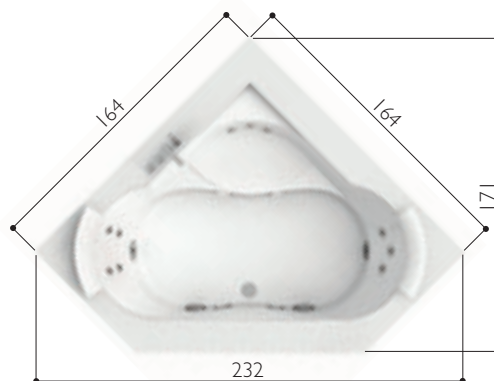

aura corner Corian®

164 x 164 x B.60 см
единая версия
встроенная установка

вес нетто 144 кг
нагрузка на пол 236 кг/м²
глубина ванны у перелива 39 см
длина по форсункам 130 см
максимальная ширина сиденья 110 см
среднее количество воды для гидромассажа 320 л