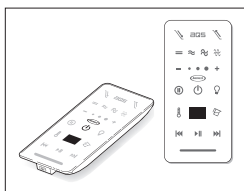

ОРГАНЫ УПРАВЛЕНИЯ

**MUSE,
J-SHA MI**