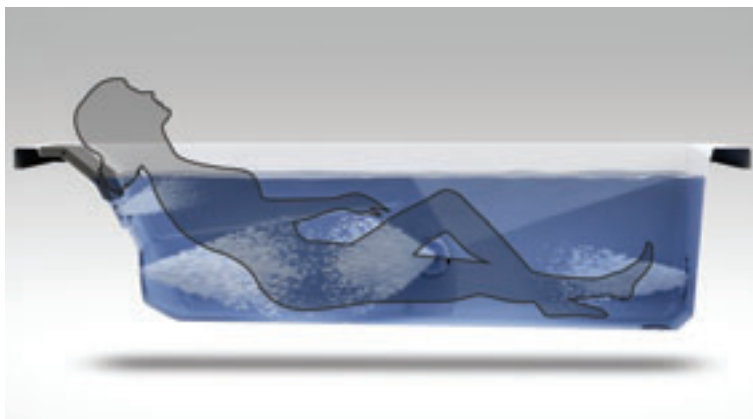

MYWAY

дизайн Марио Феррарини

Оставьте позади все ваши мысли. Полностью погрузитесь в велнес, созданный по вашим желаниям одним лишь касанием сенсорной панели. Подголовник и встроенные подлокотники, облегчающие вход в ванну, разработаны для того, чтобы благодаря мягким материалам и изысканным линиям предложить вам комфорт высшего уровня. Кроме того, угловатые формы и панели с отделкой на выбор позволяют MyWay вписаться в любой интерьер.

Полное погружение