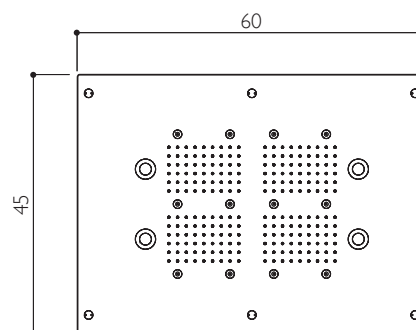

caleidos 60x45

60 x 45 см

единая версия

потолочная установка, встроенная