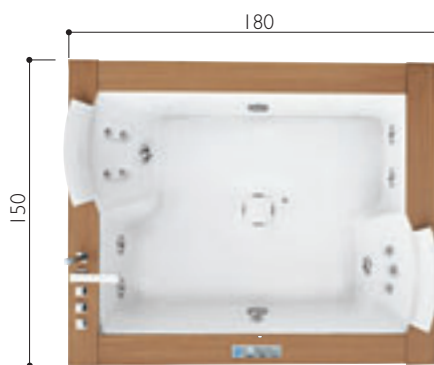

aura plus stone/wood

180 x 150 x B.66 см
единая версия
встроенная установка

вес нетто кг:
stone 200 - wood 125
нагрузка на пол, кг/м²:
stone 315 - wood 287
глубина ванны у перелива 42 см
длина по форсункам 130 см
максимальная ширина сиденья 110 см
среднее количество воды для гидромассажа 530 л