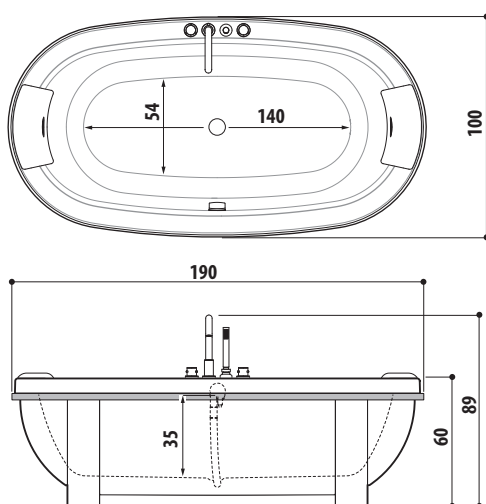

AURA UNO DESIGN stone/wood

DESIRE

ANIMA DESIGN incasso

ANIMA DESIGN

NOVA DESIGN

NOVA DESIGN stone/wood отдельностоящая

Электрическое питание 220/240 В -
50-60 Гц.

БЕЗОПАСНЫЙ ЗАПУСК