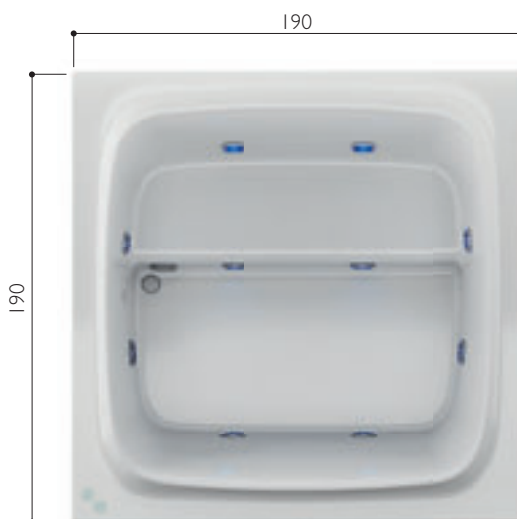

skyline™ 190

190 × В. 70/78см

Единственная версия

Околостенная установка, угловая,
в нише, в центре помещения,
встроенная или полувстраиваемая

вес нетто 160 кг

нагрузка на пол 257кг/м²

глубина ванны у перелива 159 см

максимальная ширина сиденья 143 см

среднее количество воды для гидромассажа 600 л