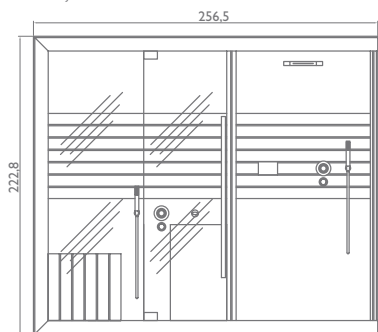

левосторонняя версия
wersja lewostronna

a)

правосторонняя версия
wersja prawostronna

b)

Modułowa i dowolnie komponowana odpowiada wymogom każdej powierzchni, każdego stylu i wszelkich gustów: również dlatego Sasha jest rozwiązaniem wyjątkowym i innowacyjnym. W swojej najbardziej kompletnej wersji składa się z trzech modułów: sauna + prysznic emocjonalny + hammam. Prawdziwe centrum wellness na niewiele więcej niż 8 m². Trzy moduły mogą funkcjonować także osobno lub w różnych kombinacjach aby otrzymać 10 różnych konfiguracji, dostosowujących się do każdej przestrzeni: tylko sauna; tylko hammam; sauna + prysznic emocjonalny; hammam + prysznic emocjonalny; sauna + hammam; sauna + prysznic emocjonalny + hammam.