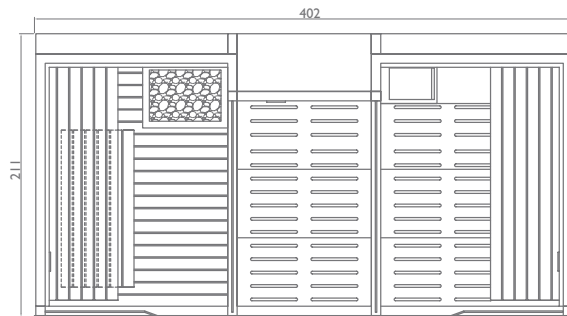

sauna + shower + hammam

единственная версия
jedyna wersja