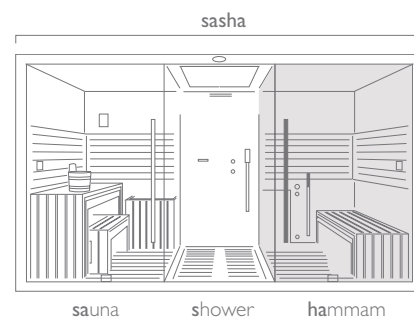

hammam

Cisza ciepłej rosy, nowa epoka dla ciała które otwiera się bez ustanku na oczyszczenie i odżywa, mocniejsze, lżejsze, bardziej zrelaksowane. Gesty spowolnione przez głębokie oddziaływanie trzech programów: **Tepidarium** (35/40° - średnia wilgotność), **Hammam** (40/45° - wysoka wilgotność) oraz **Calidarium** (45/48° - wysoka wilgotność), synteza tradycji uzdrowiskowej, która przemierzyła świat od wschodu na zachód.

Oddech miejsca odosobnionego, które powoduje spełnienie zmysłów, w harmonii z otoczeniem, dla całkowitego zaspokojenia potrzeby odnowy psychofizycznej. W idealnej oprawie dzięki dokładnemu studium objętości, dokładnemu wyborowi materiałów, żywicy i szkła, oraz projektowi w zgodzie z resztą modelu, dopełnia prestiżowego cyklu home wellness Jacuzzi®. Panel touch screen służący do wyboru programów połączonych z sekwencjami kolorów i wielu innymi funkcjami.