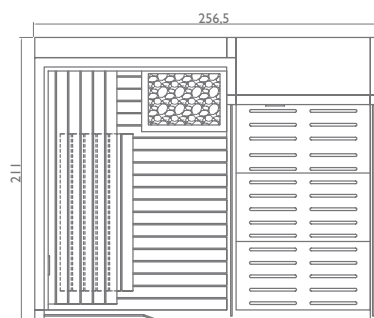

Jacuzzi® sasha | sasha 2.0

10 различных комбинаций

для вашего хорошего самочувствия

10 różnych kombinacji dla twojego wellness

Модульный и сочетаемый комплекс, который отвечает всем требованиям пространства, стиля и оздоровления. Именно поэтому Sasha является единственным в своем роде и действительно современным решением. В своей самой полной версии он состоит из трех модулей: сауна + эмоциональный душ + хаммам. Самый настоящий спа-центр на всего лишь 8 кв.м. Эти три модуля могут существовать самостоятельно или же в разных сочетаниях, создавая 10 разных конфигураций, вписываемых в любые пространства: только сауна; только хаммам; сауна + эмоциональный душ; хаммам + эмоциональный душ; сауна + хаммам; сауна + эмоциональный душ + хаммам.

sauna + shower

левосторонняя версия
wersja lewostronna

a)