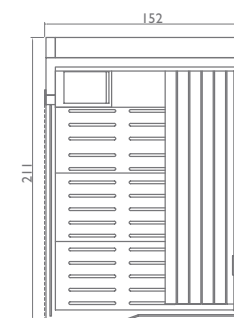

правосторонняя версия
wersja prawostronna

b)