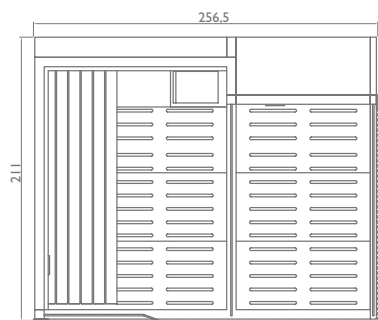

левосторонняя версия
wersja lewostronna

a)

правосторонняя версия
wersja prawostronna

b)

Modułowa i dowolnie komponowana odpowiada wymogom każdej powierzchni, każdego stylu i wszelkich gustów: również dlatego Sasha jest rozwiązaniem wyjątkowym i innowacyjnym. W swojej najbardziej kompletnej wersji składa się z trzech modułów: sauna + prysznic emocjonalny + hammam. Prawdziwe centrum wellness na niewiele więcej niż 8 m². Trzy moduły mogą funkcjonować także osobno lub w różnych kombinacjach aby otrzymać 10 różnych konfiguracji, dostosowujących się do każdej przestrzeni: tylko sauna; tylko hammam; sauna + prysznic emocjonalny; hammam + prysznic emocjonalny; sauna + hammam; sauna + prysznic emocjonalny + hammam.