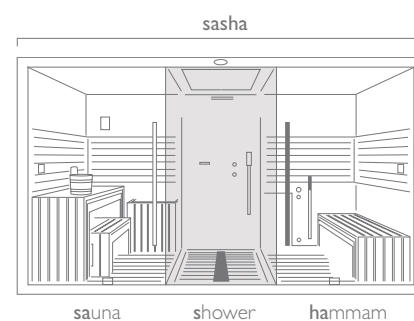

shower

Duże szyby definiują przestrzeń, przepuszczają światło, kolor, pozwalają widzieć z każdego pomieszczenia wszystkie inne. Pomieszczenie posiada prestiżowy design. Gra wody na ciele towarzyszy kąpieli za pomocą trzech programów:

Zimna mgielka (strumień mocno nebulizowany, drobny, prawie aksamitny, idealny do natrysku chłodnego lub zimnego), **Drobny deszcz** (strumień deszczowy w kształcie stożka, z kroplami średniej wielkości), **Deszcz tropikalny** (strumień mocniejszy i bardziej energiczny od poprzedniego z efektem "masażu") pod znakiem całkowitej czystości, energii, relaksu.

Dzięki elektronicznemu panelowi sterowania touch screen, za pomocą jednego dotknięcia możliwe jest wybranie programu natrysku emocjonalnego w połączeniu z grą kolorów pobudzającą strefę zmysłów.