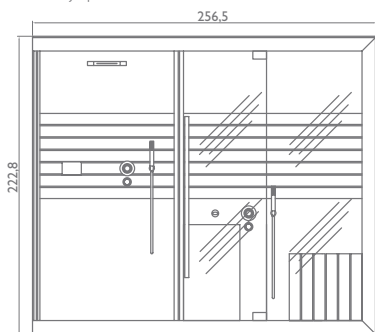

левосторонняя версия
wersja lewostronna

a)

правосторонняя версия
wersja prawostronna

b)

Modułowa i dowolnie komponowana odpowiada wymogom każdej powierzchni, każdego stylu i wszelkich gustów: również dlatego Sasha jest rozwiązaniem wyjątkowym i innowacyjnym. W swojej najbardziej kompletnej wersji składa się z trzech modułów: sauna + prysznic emocjonalny + hammam. Prawdziwe centrum wellness na niewiele więcej niż 8 m². Trzy moduły mogą funkcjonować także osobno lub w różnych kombinacjach aby otrzymać 10 różnych konfiguracji, dostosowujących się do każdej przestrzeni: tylko sauna; tylko hammam; sauna + prysznic emocjonalny; hammam + prysznic emocjonalny; sauna + hammam; sauna + prysznic emocjonalny + hammam.