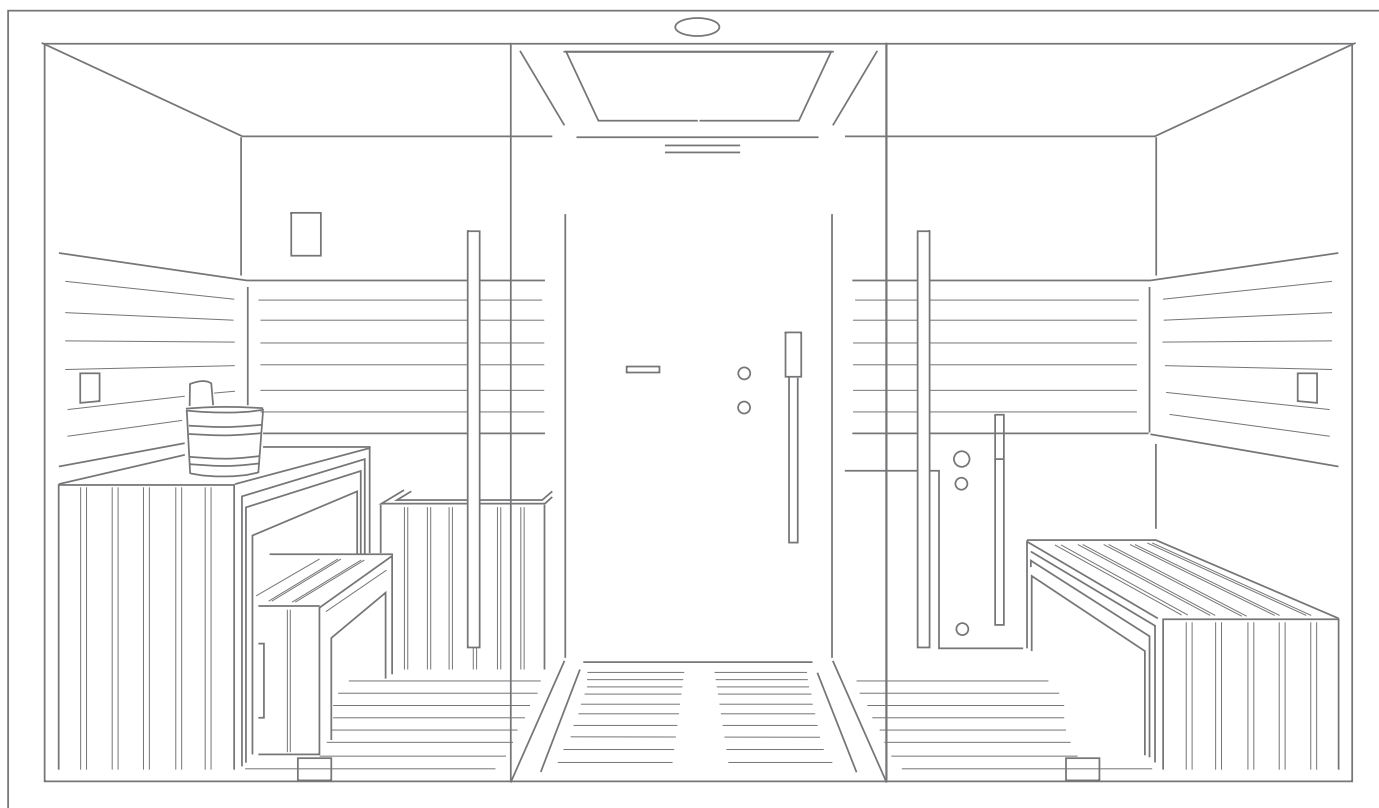

Jacuzzi® sasha | sasha 2.0

Программы

Programy

Биосауна

температура около 60°
и влажность 30-35%

Biosauna

temperatura ok. 60°
i wilgotność 30-35%

Холодный туман

очень мелко распыленная струя, идеальная
для прохладного или холодного душа

Zimna mgła

bardzo drobny strumień nebulizowany,
idealny dla natrysku chłodnego lub zimnego

Тепидарий

температура 35° - 40°
и средняя влажность

Tepidarium

temperatura 35° - 40°
i średnia wilgotność

Римская сауна

температура 70°-75°
и влажность 20-25%

Sauna Rzymska

temperatura 70°-75°
i wilgotność 20-25%

Мелкий дождь

струи в виде дождя с каплями средних
размеров, в форме конуса

Drobny deszcz

strumień deszczowy w kształcie stożka,
z kropkami o średniej wielkości

Хаммам

температура 40° - 45°
и высокая влажность

Hammam

temperatura 40° - 45°
i wysoka wilgotność

Финская сауна

температура до 90°
и влажность менее 12%

Sauna Fińska

temperatura do 90°
i wilgotność poniżej 12%

Тропический дождь

более мощная и энергичная струя
с массирующим эффектом

Deszcz tropikalny

strumień bardziej intensywny i energiczny
z efektem "masażu"

Калидарий

температура 45° - 48°
и высокая влажность

Calidarium

temperatura 45° - 48°
i wysoka wilgotność

* Эти значения относятся к оптимальным условиям окружающей среды при влажности 40-60%.

* Podane wartości odnoszą się do optymalnych warunków środowiska i wilgotności 40-60%.