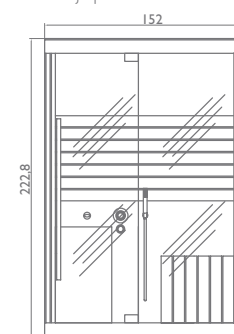

правосторонняя версия
wersja prawostronna

b)