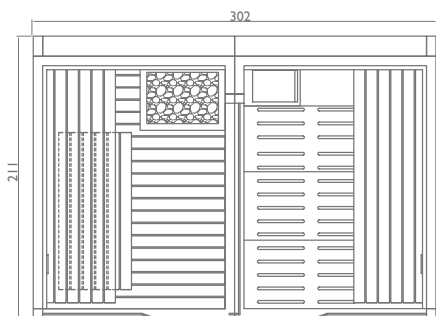

sauna + hammam

единственная версия
jedyna wersja