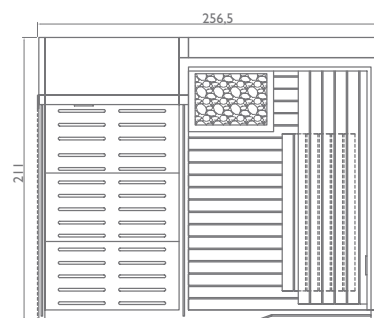

правосторонняя версия
wersja prawostronna

b)