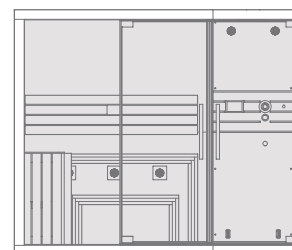

sauna

хаммам

+ эмоциональный душ

hammam

+ prysznic emocjonalny