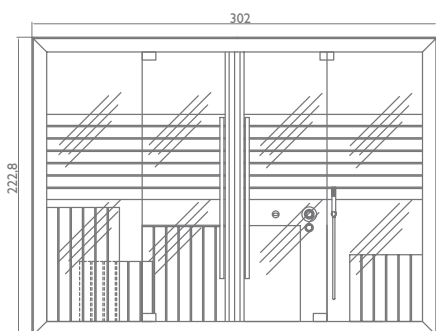

sauna + hammam

единственная версия
jedyna wersja