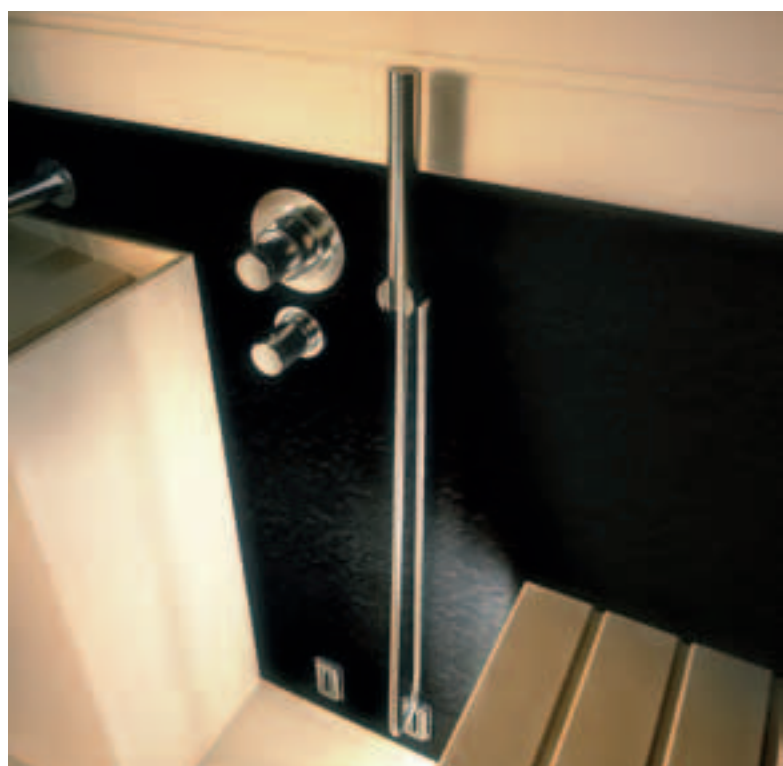

Струится мягкий свет, благоухает аромат, тело восстанавливается

Światło jest rozpraszane miękko, zapach wypełnia powietrze, ciało regeneruje się

Тишина, которую еще больше подчеркивают теплые водяные капли; каждая клетка тела открывается навстречу очищению, и вы словно заново рождаетесь, но ваше тело теперь еще сильнее, еще легче, еще расслабленной. Ваши движения неспешны, и все это благодаря трем программам: **Тепидарий** (35/40° - средняя влажность), **Хаммам** (40/45° - высокая влажность) и **Калидарий** (45/48° - высокая влажность), которые являются синтезом всех банных традиций, пришедших с Востока на Запад.

Здесь царит атмосфера уединения, где чувственные ощущения гармонично сочетаются с окружающим пространством, и все это нацелено лишь на одно – оздоровление. Благодаря тщательной разработке габаритов, продуманному выбору материалов – кориан и стекло, а также дизайну, гармонирующему с остальными модулями, этот продукт прекрасно вписывается в любой интерьер и завершает роскошный ряд изделий для домашних спа-процедур от Jacuzzi®. Сенсорная панель управления используется для выбора программ, дополненных цветовыми последовательностями, а также для множества других функций.