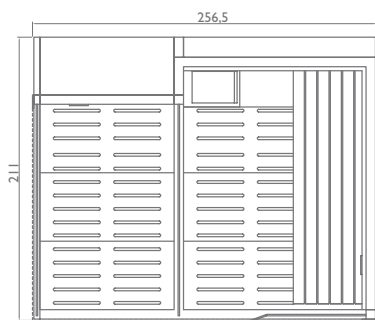

левосторонняя версия
wersja lewostronna

a)

правосторонняя версия
wersja prawostronna

b)

Modułowa i dowolnie komponowana odpowiada wymogom każdej powierzchni, każdego stylu i wszelkich gustów: również dlatego Sasha jest rozwiązaniem wyjątkowym i innowacyjnym. W swojej najbardziej kompletnej wersji składa się z trzech modułów: sauna + prysznic emocjonalny + hammam. Prawdziwe centrum wellness na niewiele więcej niż 8 m². Trzy moduły mogą funkcjonować także osobno lub w różnych kombinacjach aby otrzymać 10 różnych konfiguracji, dostosowujących się do każdej przestrzeni: tylko sauna; tylko hammam; sauna + prysznic emocjonalny; hammam + prysznic emocjonalny; sauna + hammam; sauna + prysznic emocjonalny + hammam.