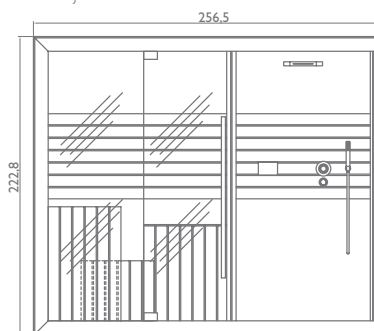

Jacuzzi® sasha | sasha 2.0

10 различных комбинаций

для вашего хорошего самочувствия

10 różnych kombinacji dla twojego wellness

Модульный и сочетаемый комплекс, который отвечает всем требованиям пространства, стиля и оздоровления. Именно поэтому Sasha является единственным в своем роде и действительно современным решением. В своей самой полной версии он состоит из трех модулей: сауна + эмоциональный душ + хаммам. Самый настоящий спа-центр на всего лишь 8 кв.м. Эти три модуля могут существовать самостоятельно или же в разных сочетаниях, создавая 10 разных конфигураций, вписываемых в любые пространства: только сауна; только хаммам; сауна + эмоциональный душ; хаммам + эмоциональный душ; сауна + хаммам; сауна + эмоциональный душ + хаммам.

sauna + shower

левосторонняя версия
wersja lewostronna

a)