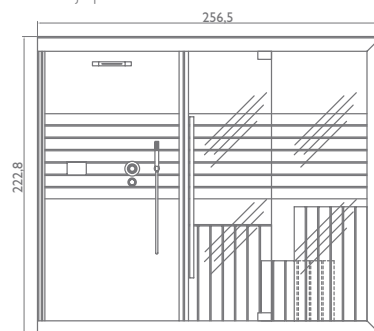

правосторонняя версия
wersja prawostronna

b)