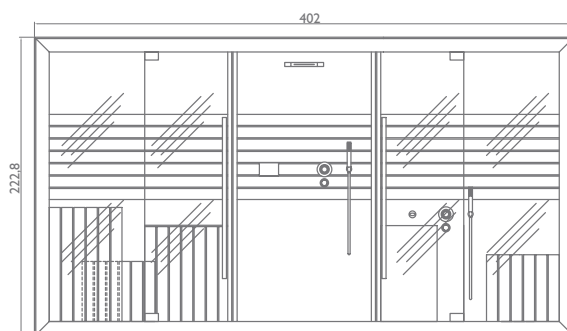

sauna + shower + hammam

единственная версия
jedyna wersja