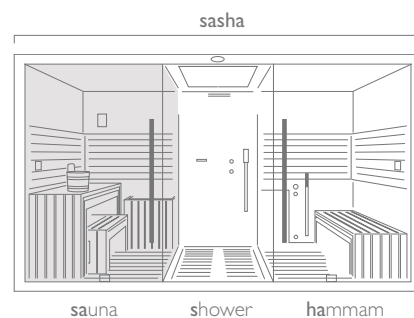

Три программы:

Биосауна (60° - влажность 30-35%)

Римская сауна (70/75° - влажность 20-25%)

Финская сауна (90° - влажность менее 12%).

Натуральное дерево окружает вас со всех сторон, изысканность обстановки подчеркивают уютные светодиодные светильники RGB, расположенные внутри скамьи и на некоторых настенных панелях. Имеется сенсорная панель управления для выбора программ последовательности цветов. Также предусмотрена радиотрансляция (серийно) и плеер Mp3/Mp4 (опционально).